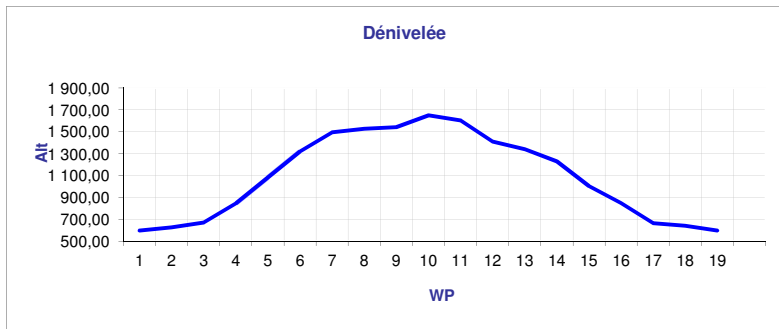

Log. :
Version :
WGS 1984 (GPS)

TrackMaker

217

Aff. Coordonnées : dd, dddddd

Auteur : Lézado

26-ST JULIEN EN QUINT Porte d'Urle Puy de la Gagère

Fichier : Mes Cartes\26-ST JULIEN EN QUINT Porte d'Urle Puy de la Gagère
Date de Création de la Fiche : 19/05/2011 Date de la Rando : 22/05/2011
Référence Carte IGN : 3136 ET // Combe Laval

Niveau : Moyen

Dénivelée WP Positive : 1 180,00
Dénivelée WP Négative : -1 180,00
Longueur totale : 19 km
Durée : 6h30

📍 Position Carte HG : 44,901933 // 05,278678

📍 Position Carte BD : 44,847486 // 05,347474

Nb de WP : 19

Description WP	N° WP	Latitude	Longitude	Alt	Déniv +	Déniv -	Distance
01-Départ	1	44.853512	05.300603	597,00	0,00	0,00	
02-Pont	2	44.860600	05.298591	625,00	28,00	0,00	
3	3	44.866653	05.302795	670,00	45,00	0,00	
4	4	44.875599	05.301882	845,00	175,00	0,00	
5	5	44.888446	05.305536	1 082,00	237,00	0,00	
6	6	44.894582	05.306117	1 319,00	237,00	0,00	
07-Pte Urle	7	44.892465	05.319486	1 496,00	177,00	0,00	
8	8	44.888523	05.321984	1 526,00	30,00	0,00	
9	9	44.883314	05.336810	1 543,00	17,00	0,00	
10-Som	10	44.885039	05.345319	1 651,00	108,00	0,00	
11	11	44.879666	05.344666	1 603,00	0,00	-48,00	
12-Col	12	44.866024	05.344170	1 409,00	0,00	-194,00	
13	13	44.865893	05.342056	1 341,00	0,00	-68,00	
14	14	44.866047	05.339473	1 230,00	0,00	-111,00	
15	15	44.862618	05.331242	1 003,00	0,00	-227,00	
16	16	44.859112	05.327714	848,00	0,00	-155,00	
17-Les Bonnets	17	44.860686	05.319420	664,00	0,00	-184,00	
18	18	44.857162	05.311504	642,00	0,00	-22,00	
19-Arrivée	19	44.853580	05.300878	597,00	0,00	-45,00	

Dénivelée sur WP

1 054,00	-1 054,00	0,00

Dénivelée sur Trace

1 180,00	-1 180,00	

Commentaires

A la sortie de St Julien en Quint prendre à gauche direction Les Bonnets Les Faures.
Départ près du Hameau des Faures (fourche de la route avec les Bonnets)