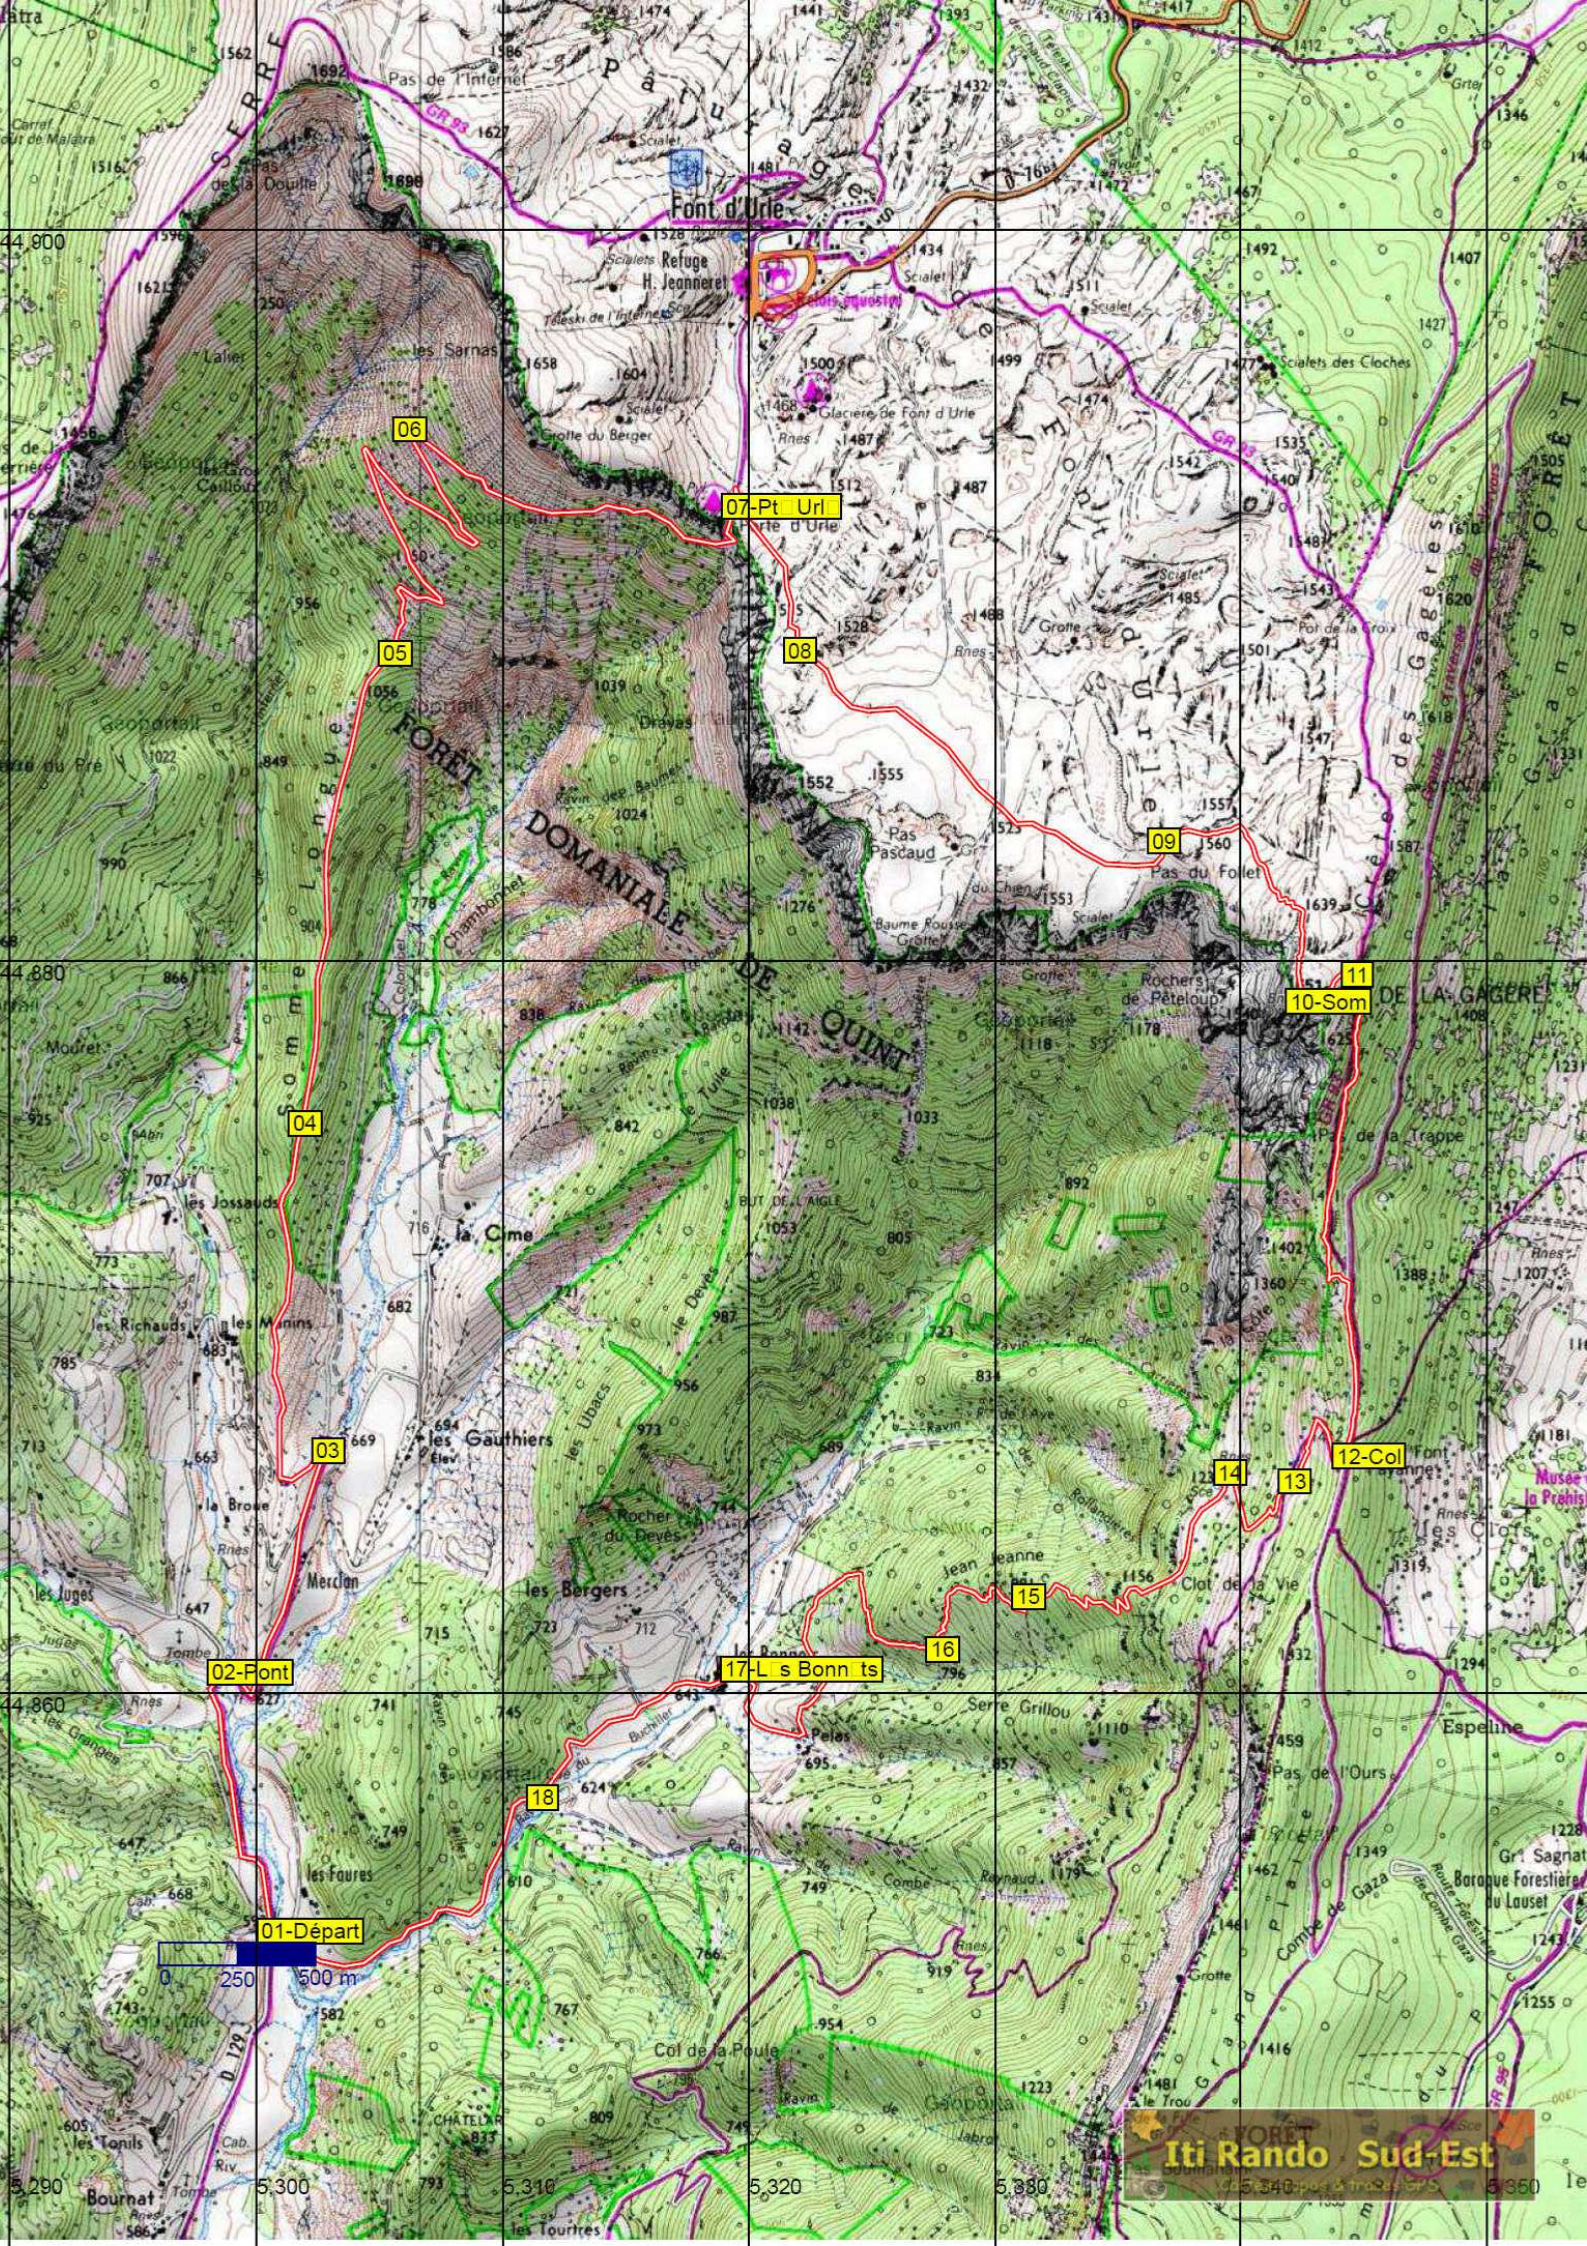

Niveau : Moyen

Dénivelée WP Positive : 1 180,00
Dénivelée WP Négative : -1 180,00
Longueur totale : 19 km
Durée : 6h30

📍 Position Carte HG : 44,901933 // 05,278678

📍 Position Carte BD : 44,847486 // 05,347474

Nb de WP : 19

Description WP	N° WP	Latitude	Longitude	Alt	Déniv +	Déniv -	Distance
01-Départ	1	44.853512	05.300603	597,00	0,00	0,00	
02-Pont	2	44.860600	05.298591	625,00	28,00	0,00	
3	3	44.866653	05.302795	670,00	45,00	0,00	
4	4	44.875599	05.301882	845,00	175,00	0,00	
5	5	44.888446	05.305536	1 082,00	237,00	0,00	
6	6	44.894582	05.306117	1 319,00	237,00	0,00	
07-Pte Urle	7	44.892465	05.319486	1 496,00	177,00	0,00	
8	8	44.888523	05.321984	1 526,00	30,00	0,00	
9	9	44.883314	05.336810	1 543,00	17,00	0,00	
10-Som	10	44.885039	05.345319	1 651,00	108,00	0,00	
11	11	44.879666	05.344666	1 603,00	0,00	-48,00	
12-Col	12	44.866024	05.344170	1 409,00	0,00	-194,00	
13	13	44.865893	05.342056	1 341,00	0,00	-68,00	
14	14	44.866047	05.339473	1 230,00	0,00	-111,00	
15	15	44.862618	05.331242	1 003,00	0,00	-227,00	
16	16	44.859112	05.327714	848,00	0,00	-155,00	
17-Les Bonnets	17	44.860686	05.319420	664,00	0,00	-184,00	
18	18	44.857162	05.311504	642,00	0,00	-22,00	
19-Arrivée	19	44.853580	05.300878	597,00	0,00	-45,00	

Dénivelée sur WP

1 054,00	-1 054,00	0,00
----------	-----------	------

Dénivelée sur Trace

1 180,00	-1 180,00	
----------	-----------	--

Commentaires

A la sortie de St Julien en Quint prendre à gauche direction Les Bonnets Les Faures.
Départ près du Hameau des Faures (fourche de la route avec les Bonnets)

Scannez le **QRC** pour retrouver toutes les infos de cette randonnée sur [litrando sud-est](#) >

0 250 500 m

Iti Rando Sud-Est
105 340 pas & traces GPS

01-Départ

02-Font

03

04

05