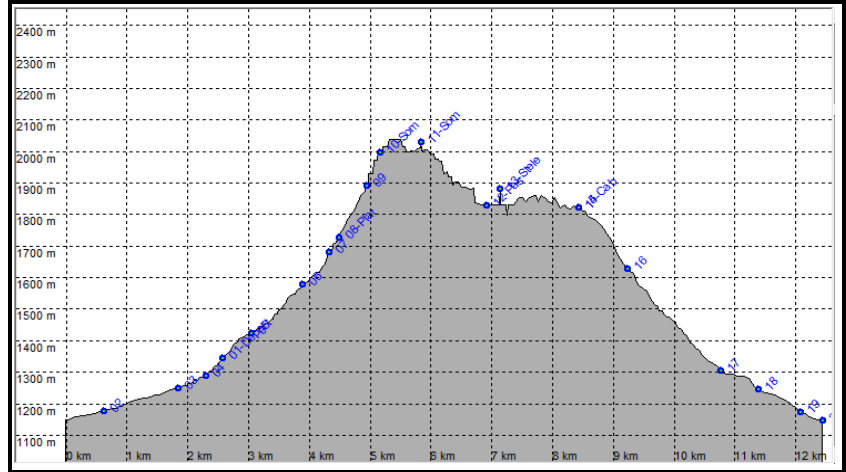

Iti Rando Sud-Est

38-CORRENCON Tete des Chaudieres

Date de Création de la Fiche : 04/09/2012 20/06/2020 Date de la Rando : 09/09/2012 20/06/2020
Référence Carte IGN : 3236 OT - Villard de Lans

Numéro de la Fiche

076

Niveau : Moyen
Nature Rando : Pédestre
Dénivelée Positive (m) : 980,00
Dénivelée Négative (m) : 980,00
Altitude Mini (m) : 1 145,00
Altitude Maxi (m) : 2 063,00
Longueur totale (km) : 13,00
Durée hors pauses (hh:mm) : 05:00

♀ Position Carte HG : 45.0329, 05.4978
♀ Position Carte BD : 44.9827, 05.5707

Nb de WP : 20

Départ : 45.0243, 05.5173

Commentaires :