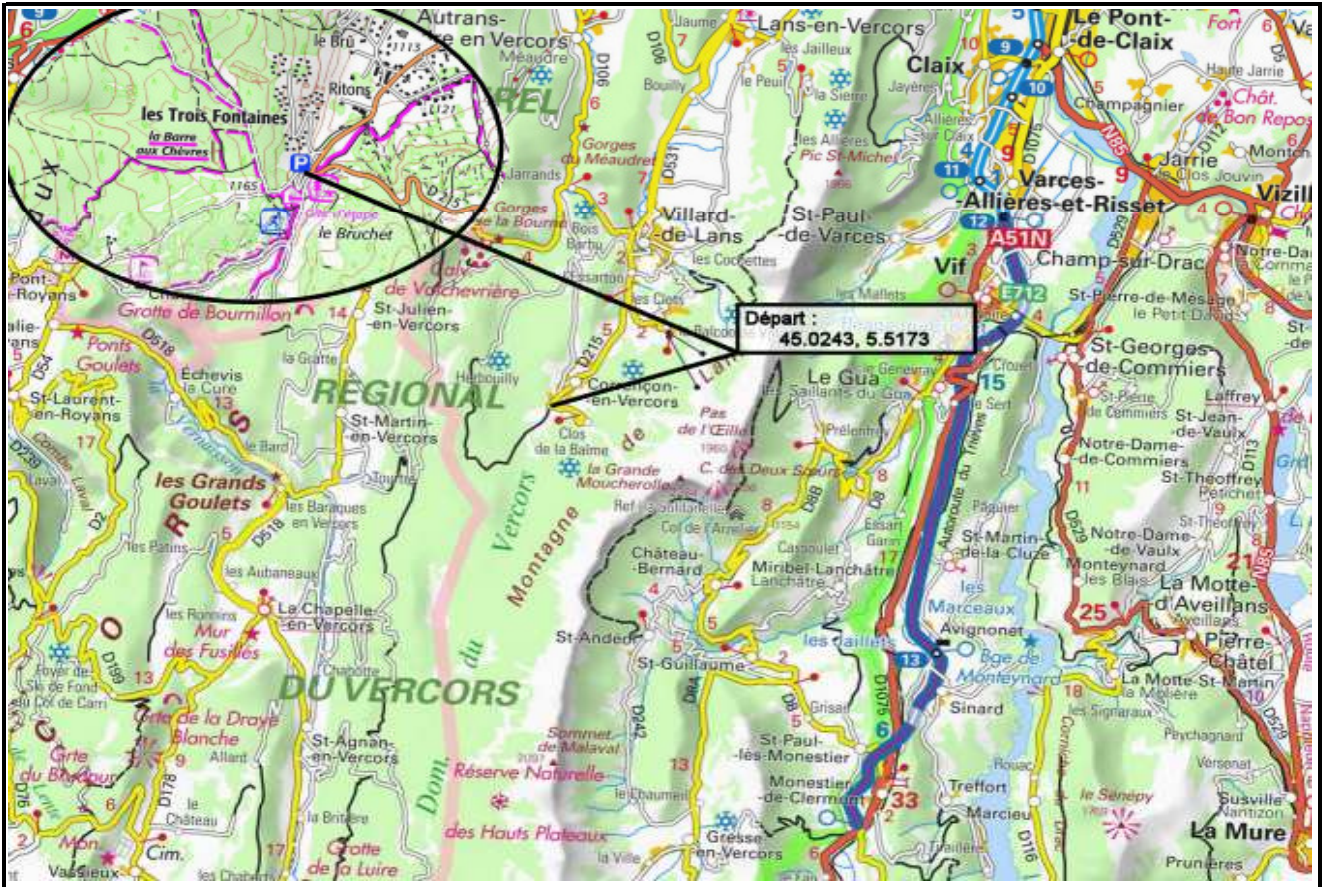

Iti Rando Sud-Est

38-CORRENCON Tete des Chaudieres

Date de Création de la Fiche : 04/09/2012 20/06/2020 Date de la Rando : 09/09/2012 20/06/2020
Référence Carte IGN : 3236 OT - Villard de Lans

Numéro de la Fiche

076

Niveau : Moyen
Nature Rando : Pédestre
Dénivelée Positive (m) : 980,00
Dénivelée Négative (m) : 980,00
Altitude Mini (m) : 1 145,00
Altitude Maxi (m) : 2 063,00
Longueur totale (km) : 13,00
Durée hors pauses (hh:mm) : 05:00

♀ Position Carte HG : 45.0329, 05.4978
♀ Position Carte BD : 44.9827, 05.5707

Nb de WP : 20

Départ : 45.0243, 05.5173

Commentaires :