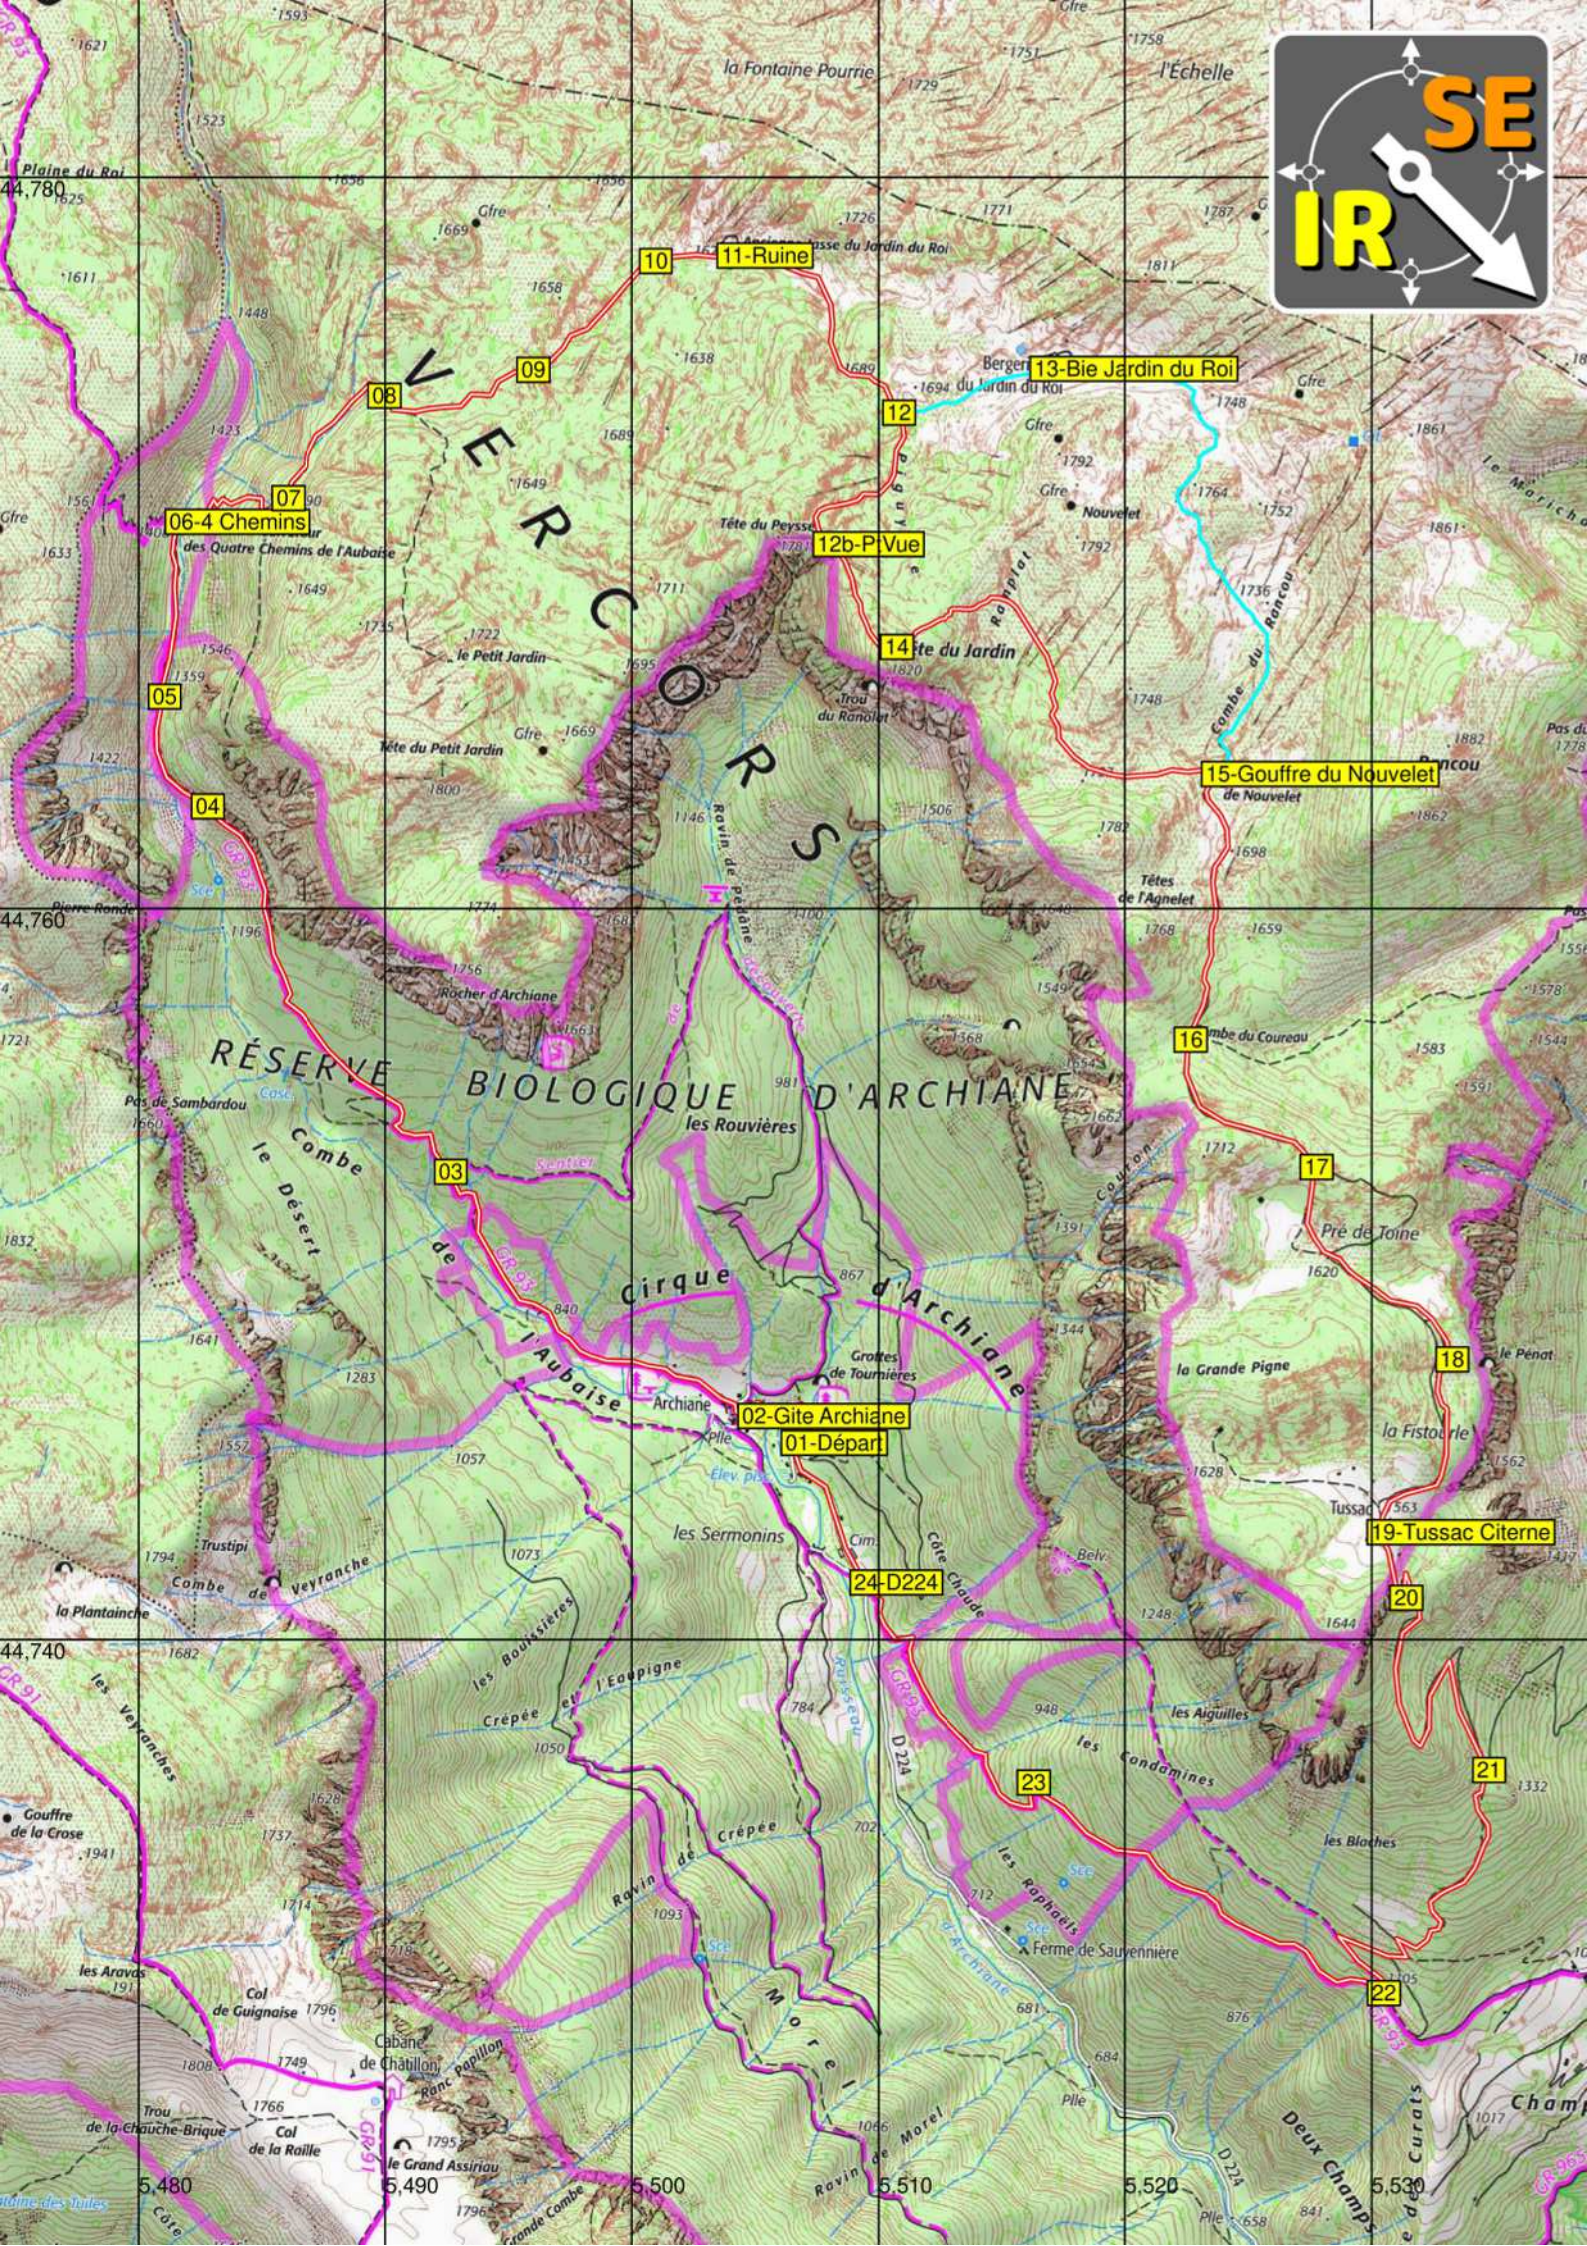

# Itirando Sud-Est

## 26-ARCHIANE Jardin du Roi

Scanner le QRC

Date de Création de la Fiche : 14/09/2012  
Référence Carte IGN : 3237 OT Glandasse

Date de la Rando : 16/09/2012 01/07/2023

Numéro de la Fiche

077

Niveau : **Moyen**  
Nature Rando : **Pédestre**  
Dénivelée Positive (m) : **1 055,00**  
Dénivelée Négative (m) : **1 055,00**  
Altitude Mini (m) : **750,00**  
Altitude Maxi (m) : **1 797,00**  
Longueur totale (km) : **19,00**  
Durée hors pauses (hh:mm) : **6h00**

Nb de WP : **24**

Départ : **44.7454, 05.5066**

VERCORS

RÉGION D'ARCHIANE

Circuit des Vercors

01-Départ

02-Gite Archiane

03

12b-Pi-Vue

12

14-Combe de la Raillé

13-Bie Jardin du Roi

15-Gouffre du Nouvelet

16

17

18