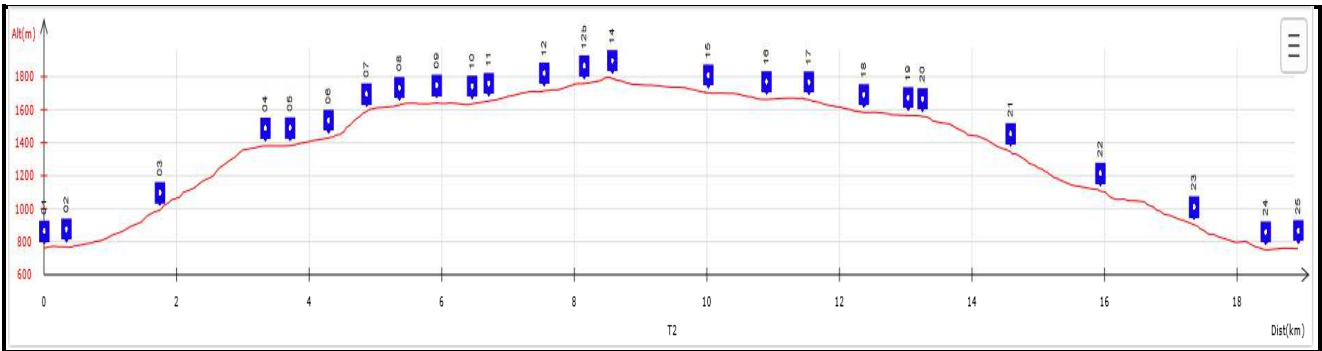

## 26-ARCHIANE Jardin du Roi

Scanner le QRC

Date de Création de la Fiche : 14/09/2012  
Référence Carte IGN : 3237 OT Glandasse

Date de la Rando : 16/09/2012 01/07/2023

Numéro de la Fiche

077

Niveau : **Moyen**  
Nature Rando : **Pédestre**  
Dénivelée Positive (m) : **1 055,00**  
Dénivelée Négative (m) : **1 055,00**  
Altitude Mini (m) : **750,00**  
Altitude Maxi (m) : **1 797,00**  
Longueur totale (km) : **19,00**  
Durée hors pauses (hh:mm) : **6h00**

Nb de WP : **24**

Départ : **44.7454, 05.5066**

VERCORS

RÉGION D'ARCHIANE

Circuit des Vercors

01-Départ

02-Gite Archiane

03