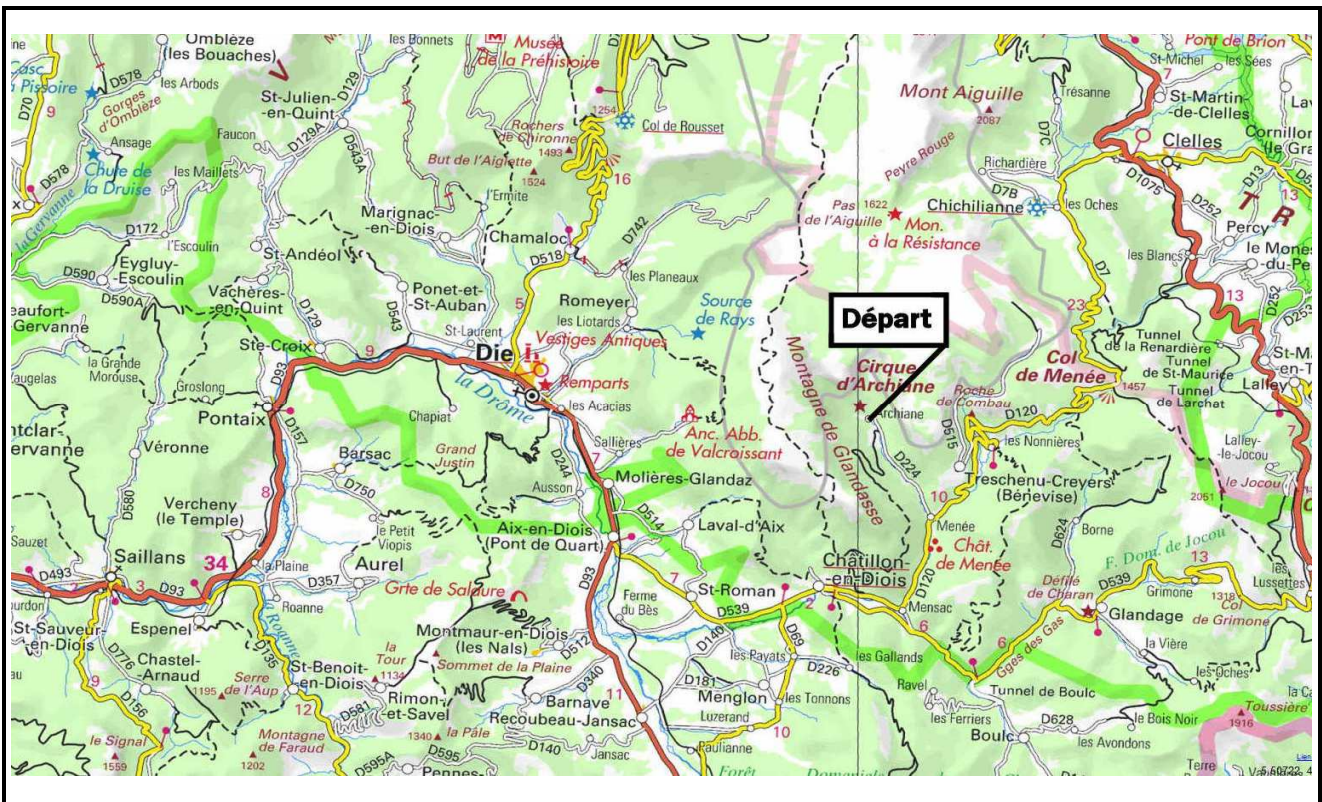

# Itirando Sud-Est

## 26-ARCHIANE Jardin du Roi

Scanner le QRC

Date de Création de la Fiche : 14/09/2012  
Référence Carte IGN : 3237 OT Glandasse

Date de la Rando : 16/09/2012 01/07/2023

Numéro de la Fiche

077

Niveau : **Moyen**  
Nature Rando : **Pédestre**  
Dénivelée Positive (m) : **1 055,00**  
Dénivelée Négative (m) : **1 055,00**  
Altitude Mini (m) : **750,00**  
Altitude Maxi (m) : **1 797,00**  
Longueur totale (km) : **19,00**  
Durée hors pauses (hh:mm) : **6h00**

Nb de WP : **24**

Départ : **44.7454, 05.5066**

VERCORS

RÉGION D'ARCHIANE

Circuit des Vercors

01-Départ

02-Gite Archiane

03

12b-Pi-Vue

12

14-Combe de la Raillé

13-Bie Jardin du Roi

15-Gouffre du Nouvelet

16

17

18