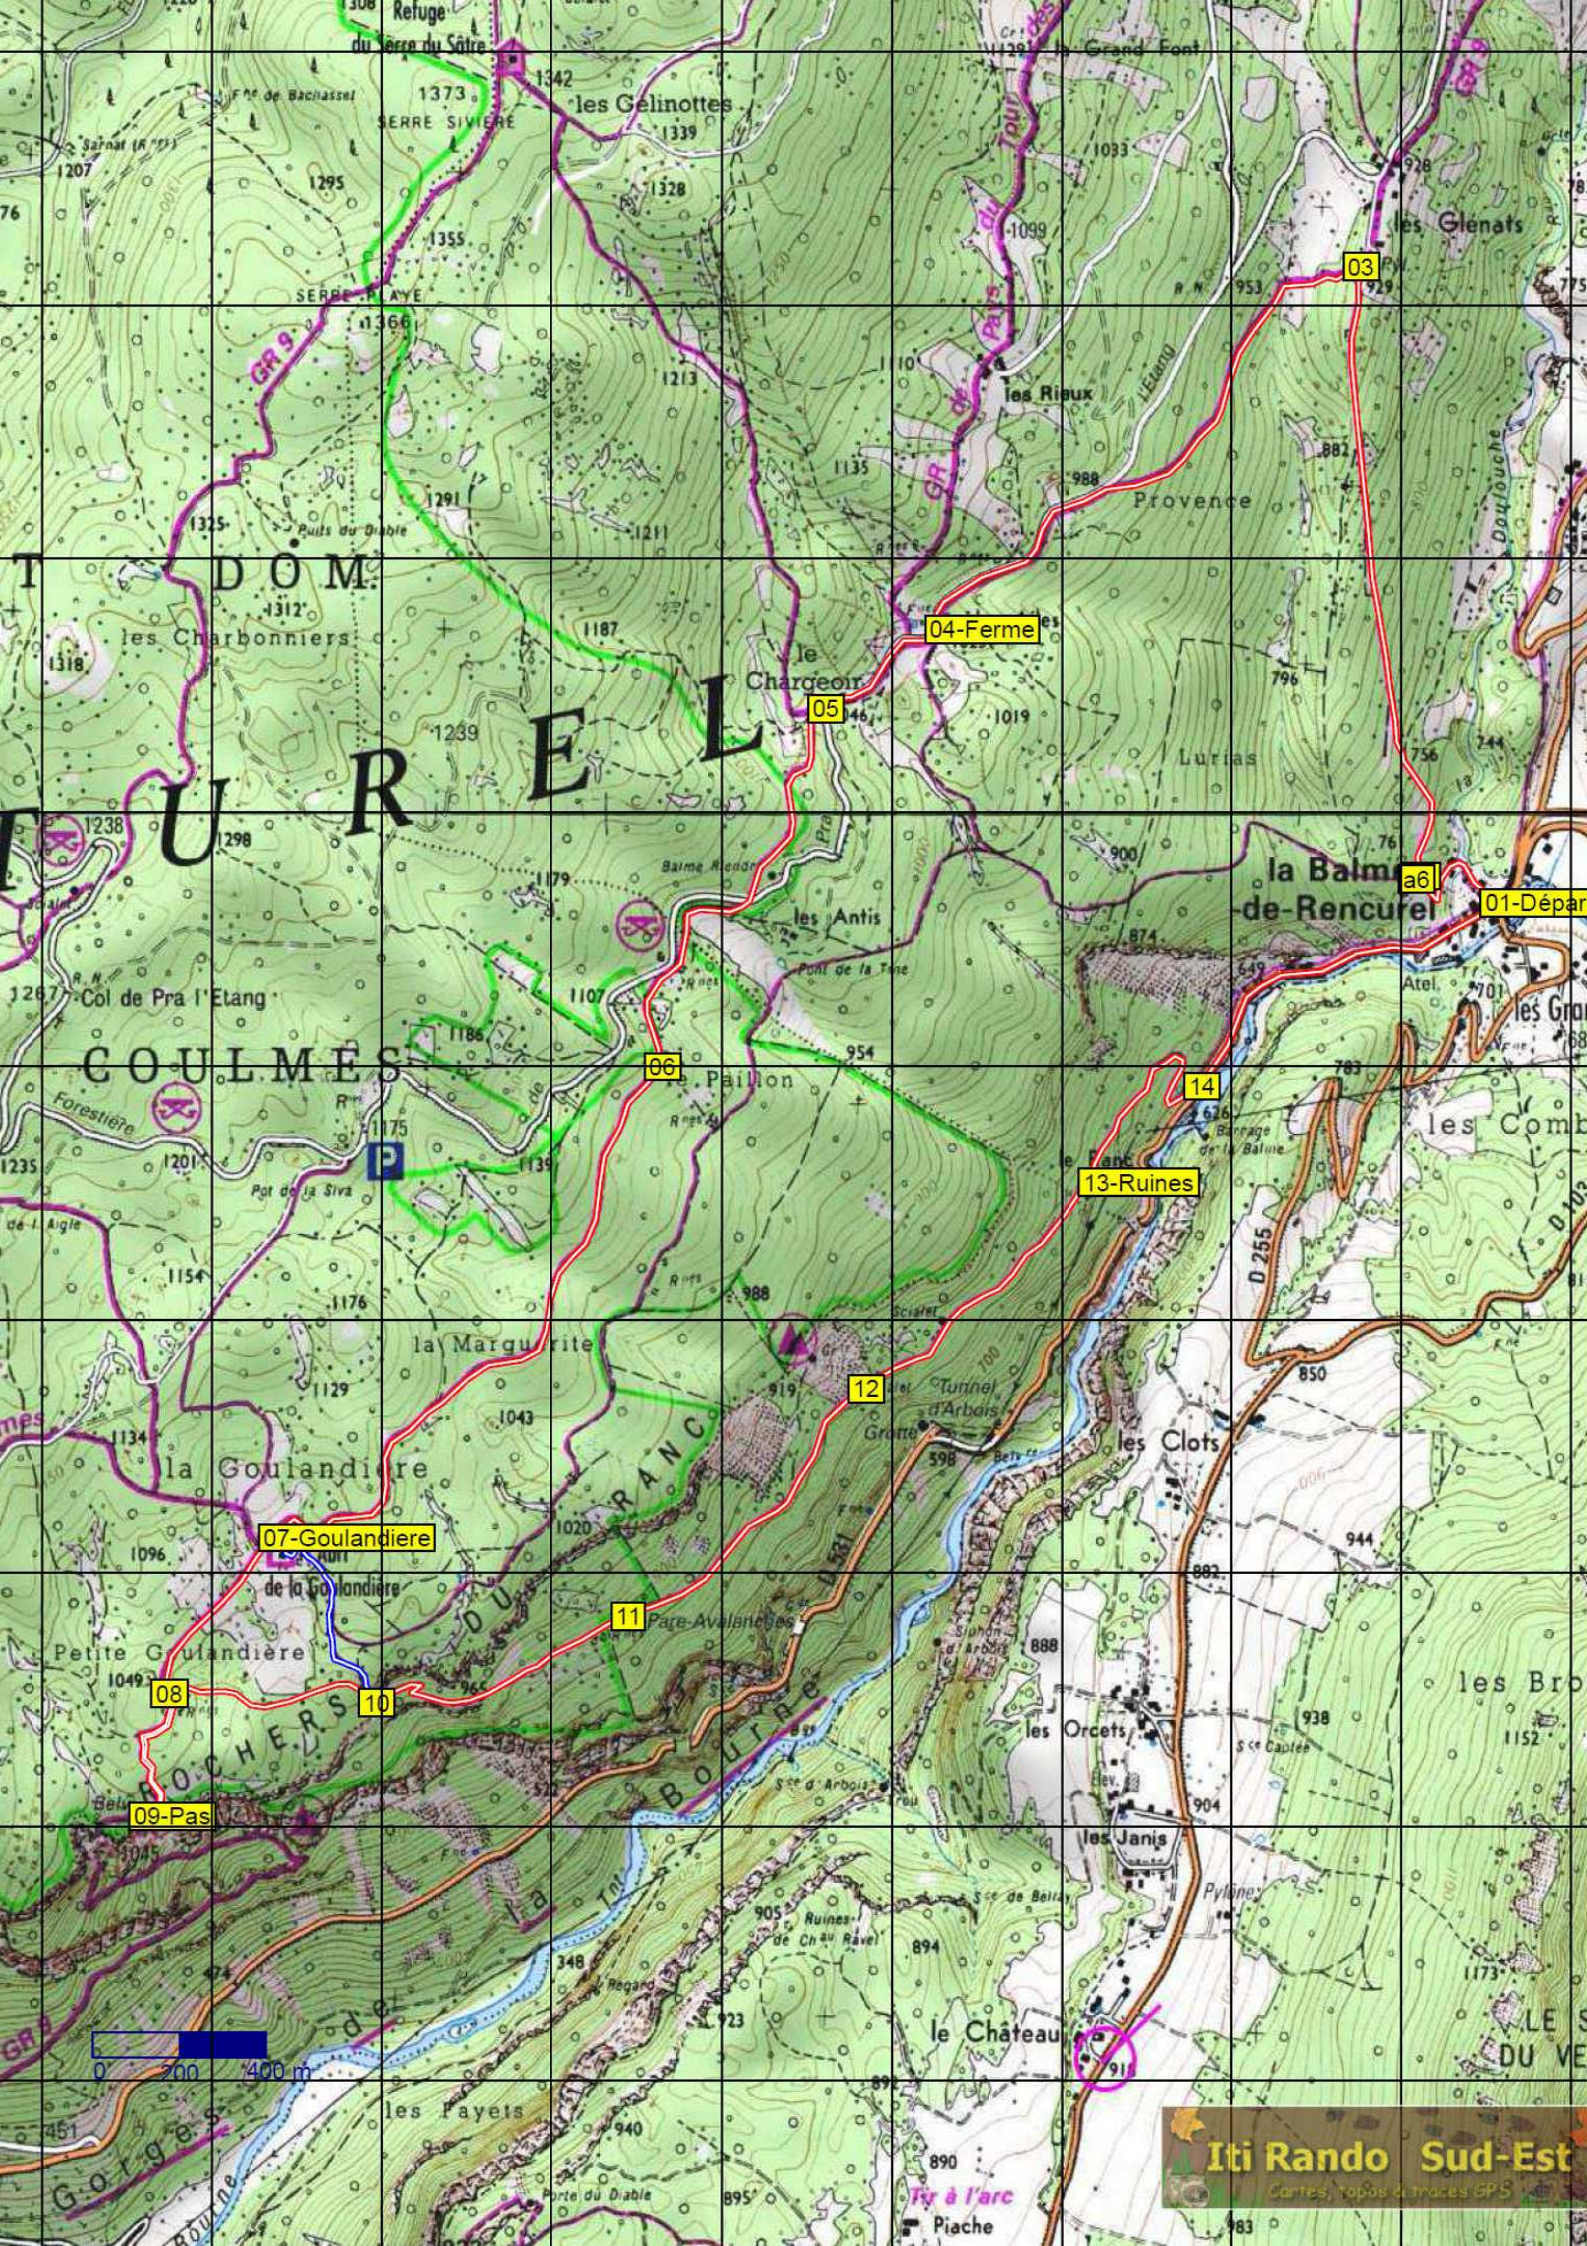

☑ Position Carte HG : 45,10224 // 05,41832

☑ Position Carte BD : 45,06536 // 05,45624

Nb de WP : 15

Description WP	N° WP	Latitude	Longitude	Alt	Déniv +	Déniv -	Distance
01-Départ	1	45.088233	05.467801	662,00	0,00	0,00	
2	2	45.088763	05.465548	727,00	65,00	0,00	
3	3	45.100776	05.463745	923,00	196,00	0,00	
04-Ferme	4	45.093626	05.451429	1 028,00	105,00	0,00	
5	5	45.092066	05.447995	1 061,00	33,00	0,00	
6	6	45.085006	05.443189	1 120,00	59,00	0,00	
07-Goulandiere	7	45.075723	05.431827	1 082,00	0,00	-38,00	
8	8	45.072642	05.428662	1 072,00	0,00	-10,00	
09-Pas	9	45.070240	05.428019	1 074,00	2,00	0,00	
10	10	45.072462	05.434764	1 079,00	5,00	0,00	
11	11	45.074175	05.442220	932,00	0,00	-147,00	
12	12	45.078660	05.449173	818,00	0,00	-114,00	
13-Ruines	13	45.082720	05.455975	738,00	0,00	-80,00	
14	14	45.084621	05.459077	682,00	0,00	-56,00	
15-Arrivée	15	45.088141	05.467835	662,00	0,00	-20,00	

Dénivelée sur WP

465,00 -465,00 0,00

Dénivelée sur Trace

570,00 -570,00

Départ :

Commentaires :

Scannez le **QRC** pour retrouver toutes les infos de cette randonnée sur [Itirando sud-est](#) >

GR 9