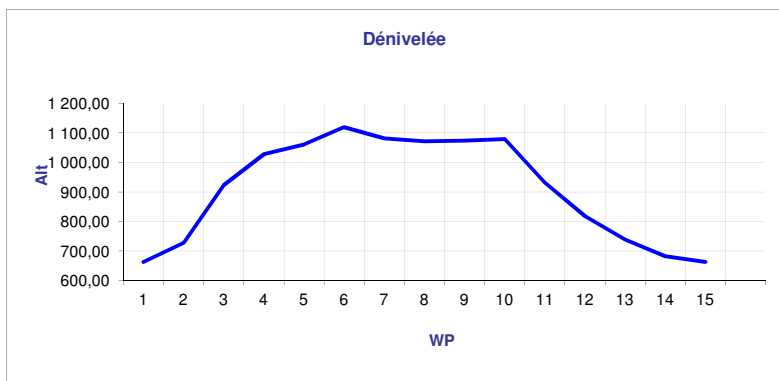

Mes Cartes\38-BALME DE RENCUREL Pas du Ranc

31/03/2013

Date de la Rando : 01/04/2013

3235 OT - AUTRANS

082

Niveau : Facile
Nature Rando : Pédestre
Dénivelée Trace Positive (m) : 570,00
Dénivelée Trace Négative (m) : 570,00
Altitude Mini (m) : 670,00
Altitude Maxi (m) : 1 120,00
Longueur totale (km) : 11,50
Durée hors pauses (hh:mm) : 03:00

☑ Position Carte HG : 45,10224 // 05,41832

☑ Position Carte BD : 45,06536 // 05,45624

Nb de WP : 15

Description WP	N° WP	Latitude	Longitude	Alt	Déniv +	Déniv -	Distance
01-Départ	1	45.088233	05.467801	662,00	0,00	0,00	
2	2	45.088763	05.465548	727,00	65,00	0,00	
3	3	45.100776	05.463745	923,00	196,00	0,00	
04-Ferme	4	45.093626	05.451429	1 028,00	105,00	0,00	
5	5	45.092066	05.447995	1 061,00	33,00	0,00	
6	6	45.085006	05.443189	1 120,00	59,00	0,00	
07-Goulandiere	7	45.075723	05.431827	1 082,00	0,00	-38,00	
8	8	45.072642	05.428662	1 072,00	0,00	-10,00	
09-Pas	9	45.070240	05.428019	1 074,00	2,00	0,00	
10	10	45.072462	05.434764	1 079,00	5,00	0,00	
11	11	45.074175	05.442220	932,00	0,00	-147,00	
12	12	45.078660	05.449173	818,00	0,00	-114,00	
13-Ruines	13	45.082720	05.455975	738,00	0,00	-80,00	
14	14	45.084621	05.459077	682,00	0,00	-56,00	
15-Arrivée	15	45.088141	05.467835	662,00	0,00	-20,00	