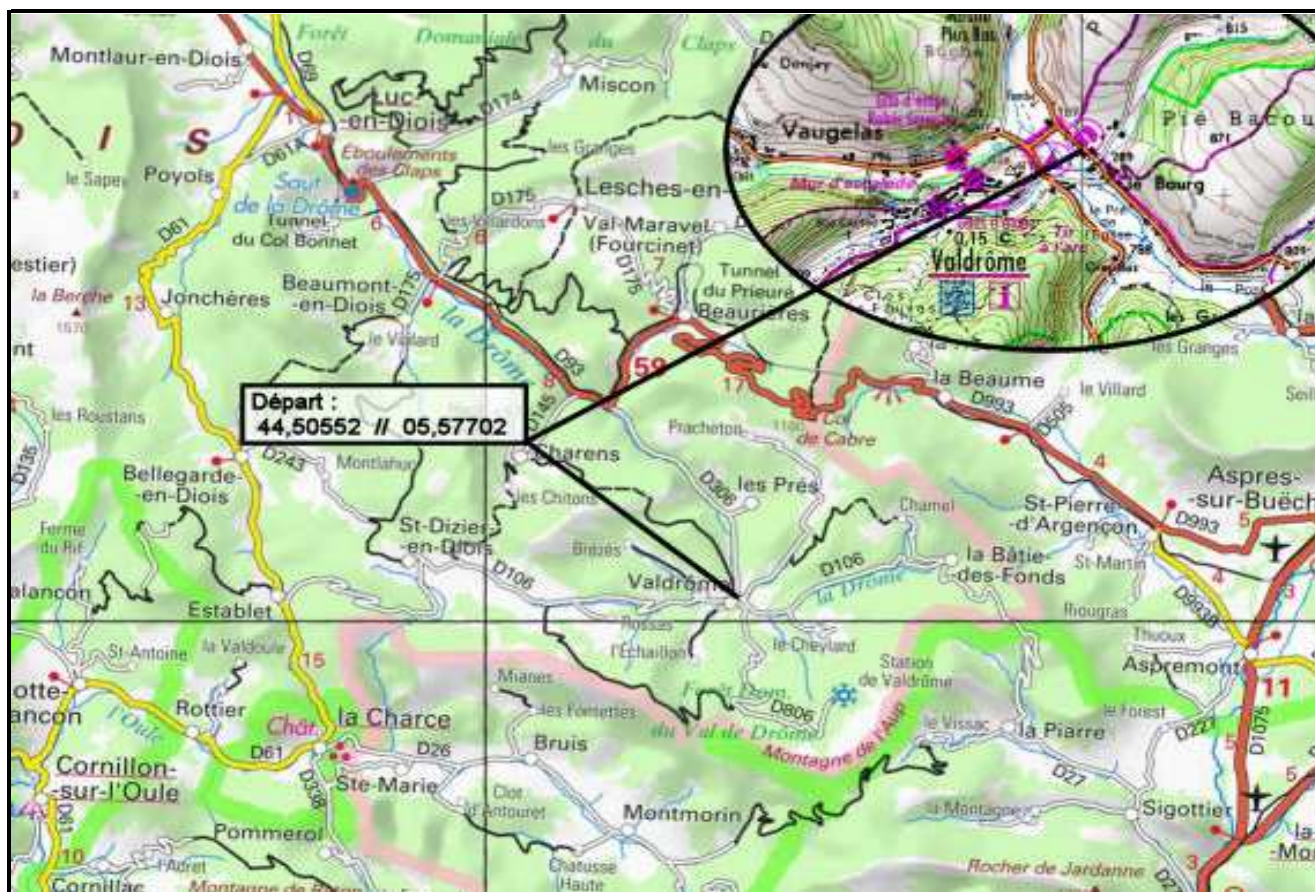

Iti Rando Sud-Est

26-VALDROME Banne

Date de Création de la Fiche : 13/04/2016 Date de la Rando : 14/04/2016
Référence Carte IGN : 3238 OT LUC EN DIOIS Valdrôme

Numéro de la Fiche

158

Niveau : **Moyen**
Nature Rando : **Pédestre**
Dénivelée Positive (m) : **955,00**
Dénivelée Négative (m) : **955,00**
Altitude Mini (m) : **787,00**
Altitude Maxi (m) : **1 643,00**
Longueur totale (km) : **14,50**
Durée hors pauses (hh:mm) : **05:00**

♀ Position Carte HG : **44,54796 // 05,57384**
♀ Position Carte BD : **44,50572 // 05,62479**

Nb de WP : **30**

Départ : **44,50552 // 05,57702**

*Dans le village, garer la voiture sous le terrain de tennis (en bordure de la petite route).
Le sentier part à côté remontant au nord passant à proximité d'une maison.*

Commentaires :

Scannez le **QRC** pour retrouver toutes les infos de cette randonnée sur [Itirando sud-est](#) >