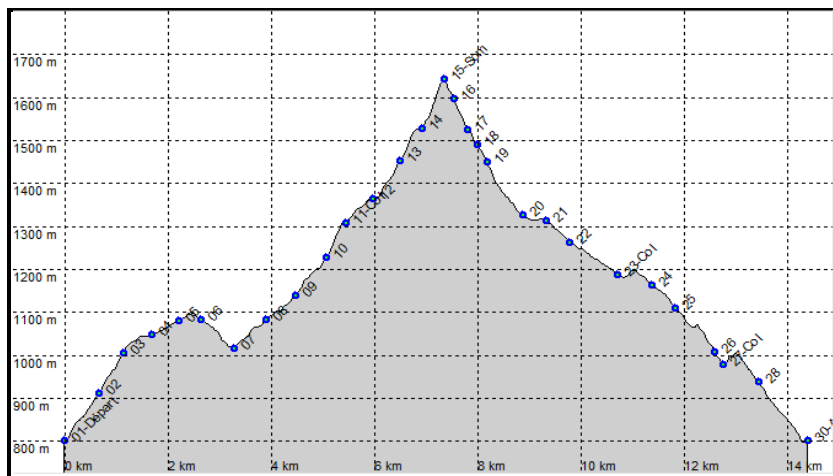

Iti Rando Sud-Est

26-VALDROME Banne

Date de Création de la Fiche : 13/04/2016 Date de la Rando : 14/04/2016
Référence Carte IGN : 3238 OT LUC EN DIOIS Valdrôme

Numéro de la Fiche

158

Niveau : **Moyen**
Nature Rando : **Pédestre**
Dénivelée Positive (m) : **955,00**
Dénivelée Négative (m) : **955,00**
Altitude Mini (m) : **787,00**
Altitude Maxi (m) : **1 643,00**
Longueur totale (km) : **14,50**
Durée hors pauses (hh:mm) : **05:00**

♀ Position Carte HG : **44,54796 // 05,57384**
♀ Position Carte BD : **44,50572 // 05,62479**

Nb de WP : **30**

Départ : **44,50552 // 05,57702**

*Dans le village, garer la voiture sous le terrain de tennis (en bordure de la petite route).
Le sentier part à côté remontant au nord passant à proximité d'une maison.*