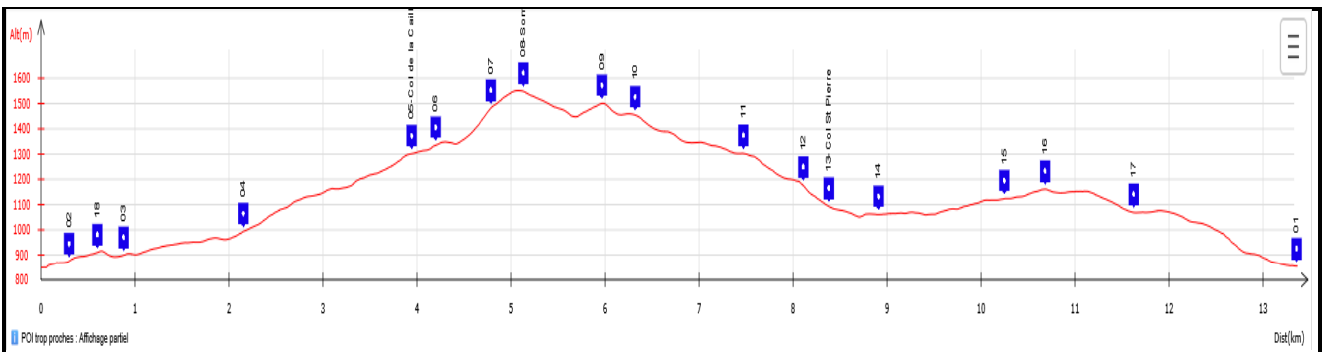

Itirando Sud-Est

26-CHARENS Crêtes de Tarsimoure

Scanner le QR Code

Date de Création de la Fiche : 01/04/2025
Référence Carte IGN : 3238 OT - Luc en Diois

Date de la Rando : 25/02/2017 <=> 30/03/2025

Numéro de la Fiche

173

Niveau : **Difficile**
Nature Rando : **Pédestre**
Dénivelée Positive (m) : **890,00**
Dénivelée Négative (m) : **890,00**
Altitude Mini (m) : **847,00**
Altitude Maxi (m) : **1 550,00**
Longueur totale (km) : **13,50**
Durée hors pauses (hh:mm) : **4h45**

Nb de WP : 20

Départ : **44.5388, 05.5096**