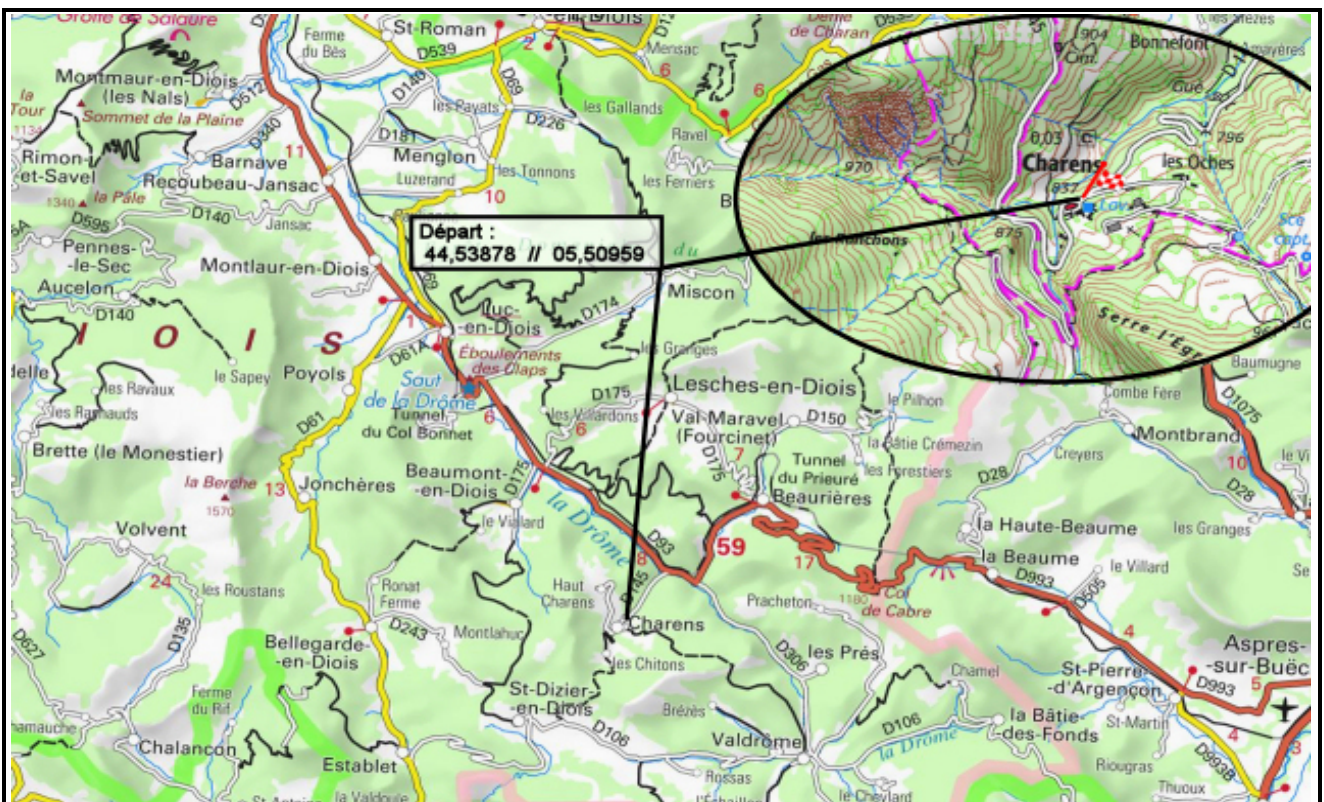

Itirando Sud-Est

26-CHARENS Crêtes de Tarsimoure

Scanner le QR Code

Date de Création de la Fiche : 01/04/2025
Référence Carte IGN : 3238 OT - Luc en Diois

Date de la Rando : 25/02/2017 <=> 30/03/2025

Numéro de la Fiche

173

Niveau : **Difficile**
Nature Rando : **Pédestre**
Dénivelée Positive (m) : **890,00**
Dénivelée Négative (m) : **890,00**
Altitude Mini (m) : **847,00**
Altitude Maxi (m) : **1 550,00**
Longueur totale (km) : **13,50**
Durée hors pauses (hh:mm) : **4h45**

Nb de WP : 20

Départ : **44.5388, 05.5096**