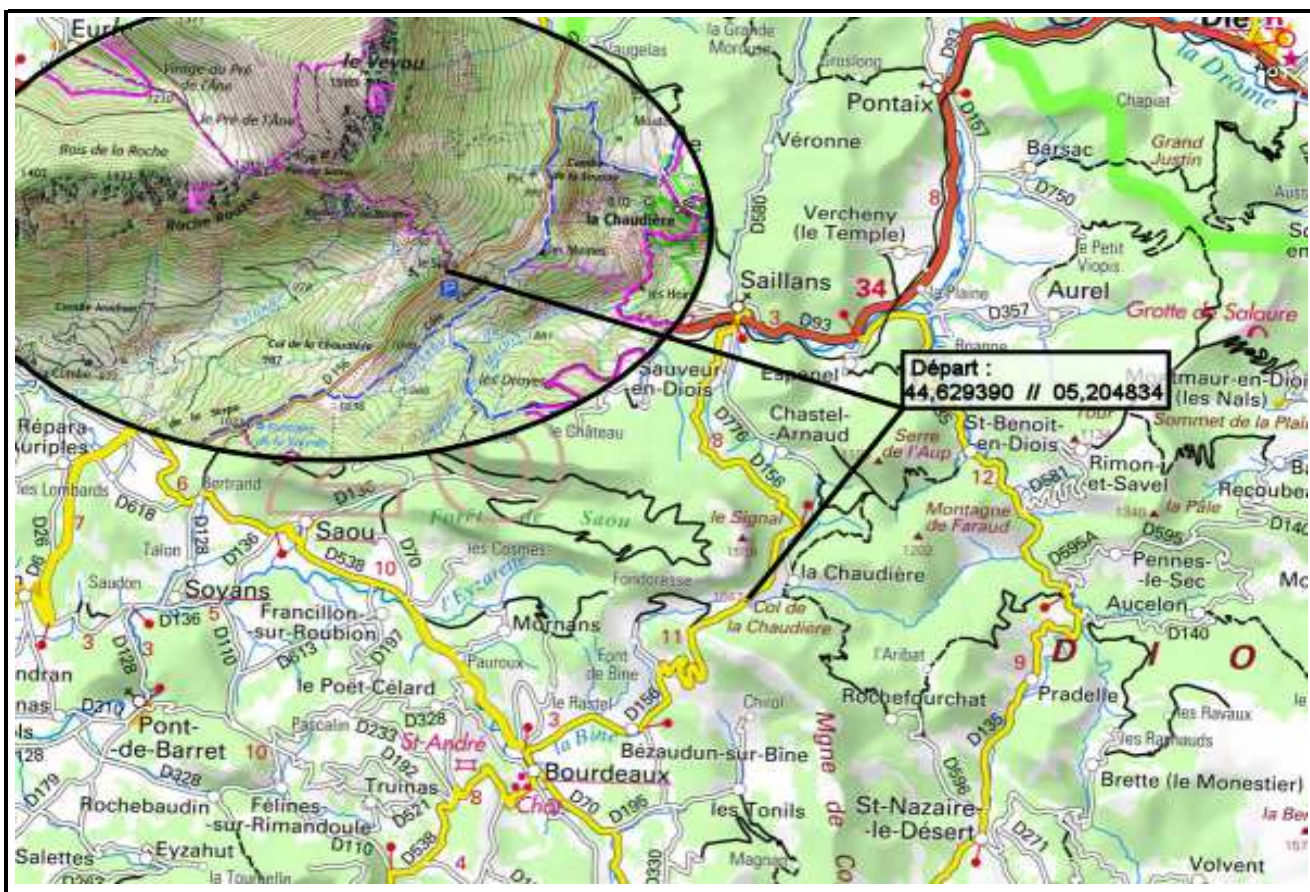

## 26-LA CHAUDIERE Les 3 Becs

Date de Création de la Fiche : 10/03/2017 Date de la Rando : 19/03/2017  
Référence Carte IGN : 3138 OT - Dieulefit St-Nazaire-Le-Desert Forêt de Saou

Numéro de la Fiche

175

Niveau : Moyen  
Nature Rando : Pédestre  
Dénivelée Positive (m) : 900,00  
Dénivelée Négative (m) : 900,00  
Altitude Mini (m) : 1 029,00  
Altitude Maxi (m) : 1 589,00  
Longueur totale (km) : 10,00  
Durée hors pauses (hh:mm) : 4:00

📍 Position Carte HG :

📍 Position Carte BD :

Nb de WP :

17

Départ : 44,629390 // 05,204834

Le départ se fait depuis le parking juste avant le col de la Chaudière.

Commentaires :

Scannez le **QR** pour retrouver toutes les infos de cette randonnée sur [Itirando sud-est](#) >