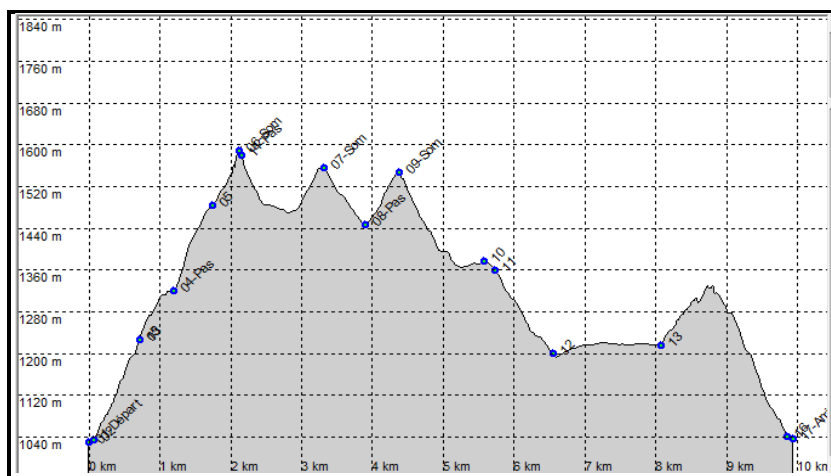

## 26-LA CHAUDIERE Les 3 Becs

Date de Création de la Fiche : 10/03/2017 Date de la Rando : 19/03/2017  
Référence Carte IGN : 3138 OT - Dieulefit St-Nazaire-Le-Desert Forêt de Saou

Numéro de la Fiche

175

Niveau : Moyen  
Nature Rando : Pédestre  
Dénivelée Positive (m) : 900,00  
Dénivelée Négative (m) : 900,00  
Altitude Mini (m) : 1 029,00  
Altitude Maxi (m) : 1 589,00  
Longueur totale (km) : 10,00  
Durée hors pauses (hh:mm) : 4:00

📍 Position Carte HG :

📍 Position Carte BD :

Nb de WP :

17

Départ : 44,629390 // 05,204834

Le départ se fait depuis le parking juste avant le col de la Chaudière.

Commentaires :

Scannez le **QR** pour retrouver toutes les infos de cette randonnée sur [Itirando sud-est](#) >