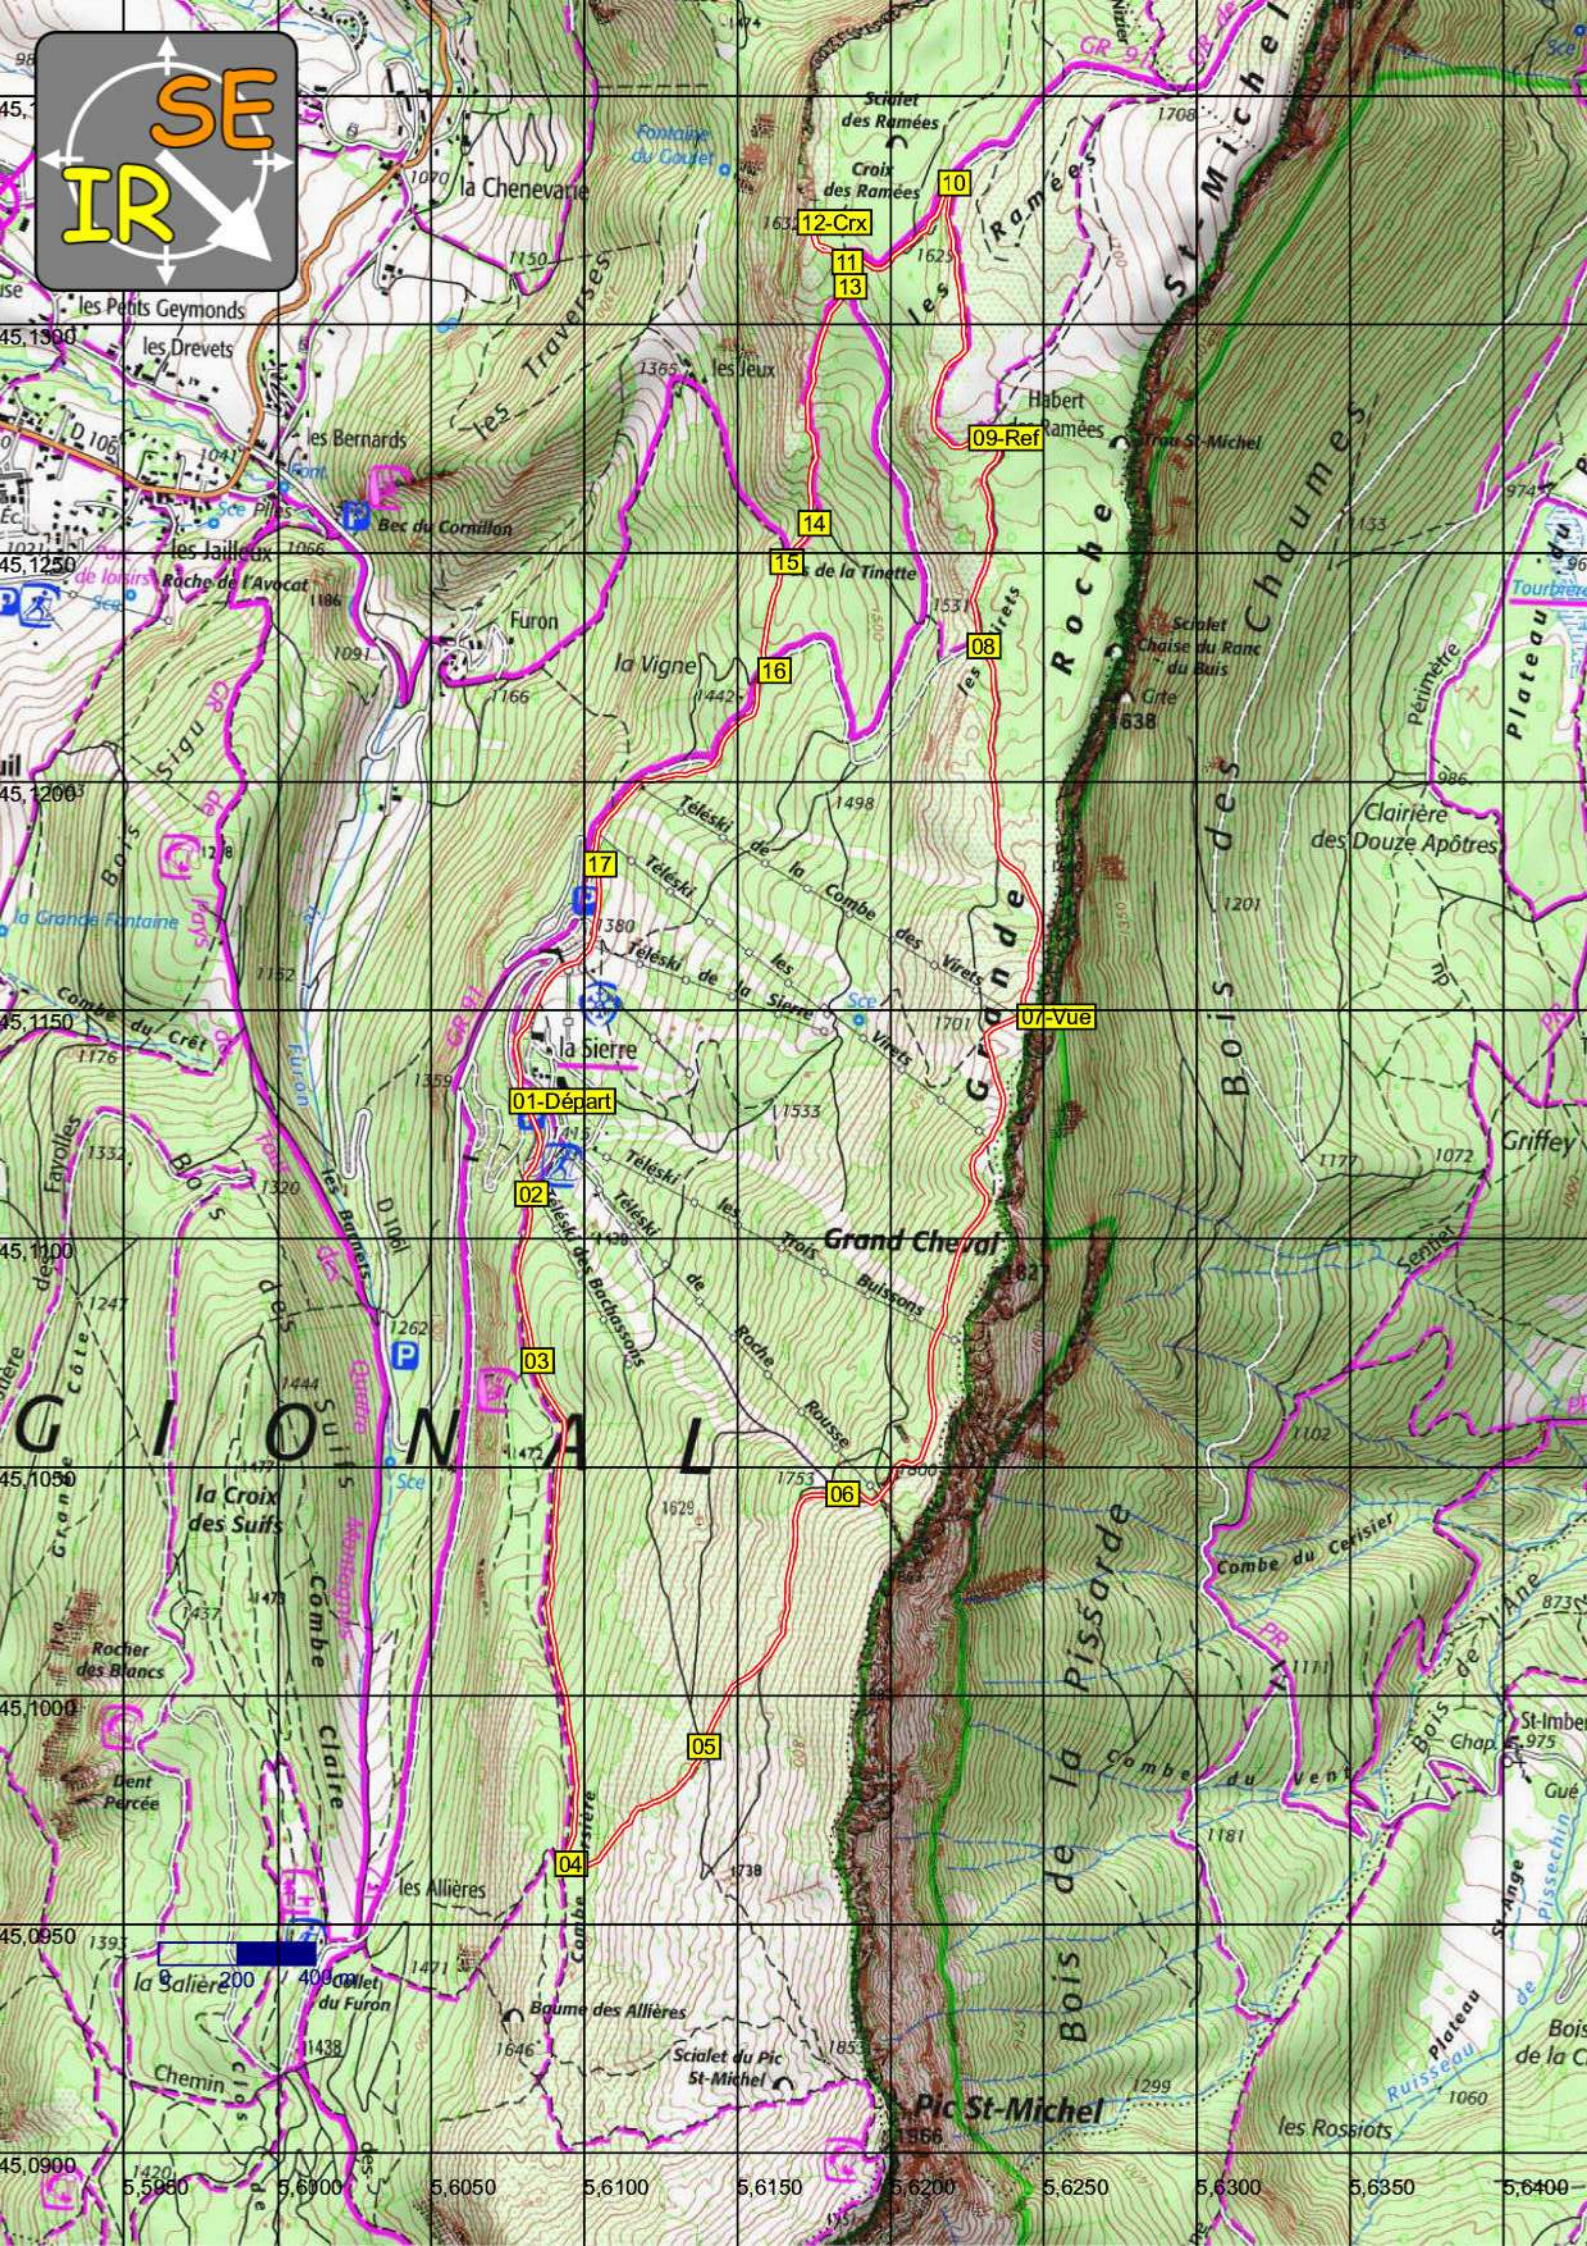

## 38-LANS EN VERCORS Grandes Roches

Date de Création de la Fiche : 09/06/2018

Date de la Rando : 10/06/2018

Référence Carte IGN :

3236 OT - VILLARD DE LANS

Numéro de la Fiche

196

Niveau : **Moyen**  
Nature Rando : **Pédestre**  
Dénivelée Positive (m) : **530,00**  
Dénivelée Négative (m) : **530,00**  
Altitude Mini (m) : **1 379,00**  
Altitude Maxi (m) : **1 798,00**  
Longueur totale (km) : **11,00**  
Durée hors pauses (hh:mm) : **03:30**

♀ Position Carte HG : **45,13268 // 05,59070**

♀ Position Carte BD : **45,09477 // 05,64390**

Nb de WP :

18

Départ :

45,11330 // 05,60774

Commentaires :

Scannez le **QRC** pour retrouver toutes les infos de cette randonnée sur [Itirando sud-est](#) >