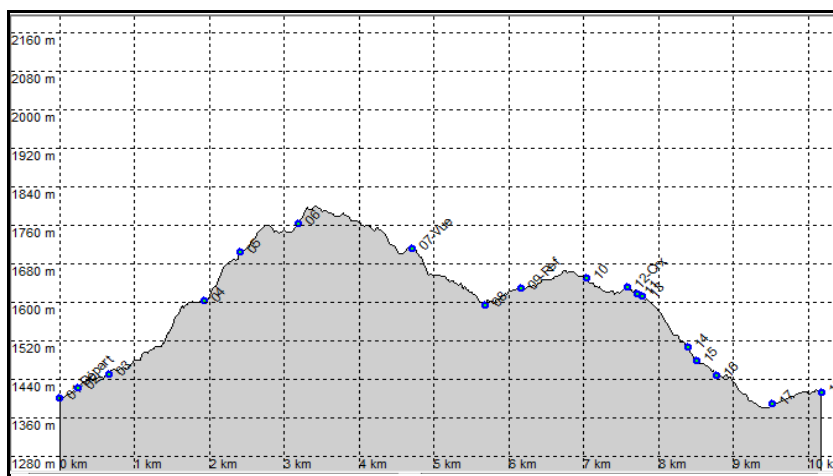

## 38-LANS EN VERCORS Grandes Roches

Date de Création de la Fiche : 09/06/2018

Date de la Rando : 10/06/2018

Référence Carte IGN :

3236 OT - VILLARD DE LANS

Numéro de la Fiche

196

Niveau : **Moyen**  
Nature Rando : **Pédestre**  
Dénivelée Positive (m) : **530,00**  
Dénivelée Négative (m) : **530,00**  
Altitude Mini (m) : **1 379,00**  
Altitude Maxi (m) : **1 798,00**  
Longueur totale (km) : **11,00**  
Durée hors pauses (hh:mm) : **03:30**

♀ Position Carte HG : **45,13268 // 05,59070**

♀ Position Carte BD : **45,09477 // 05,64390**

Nb de WP :

18

Départ :

45,11330 // 05,60774

Commentaires :

Scannez le **QRC** pour retrouver toutes les infos de cette randonnée sur [Itirando sud-est](#) >