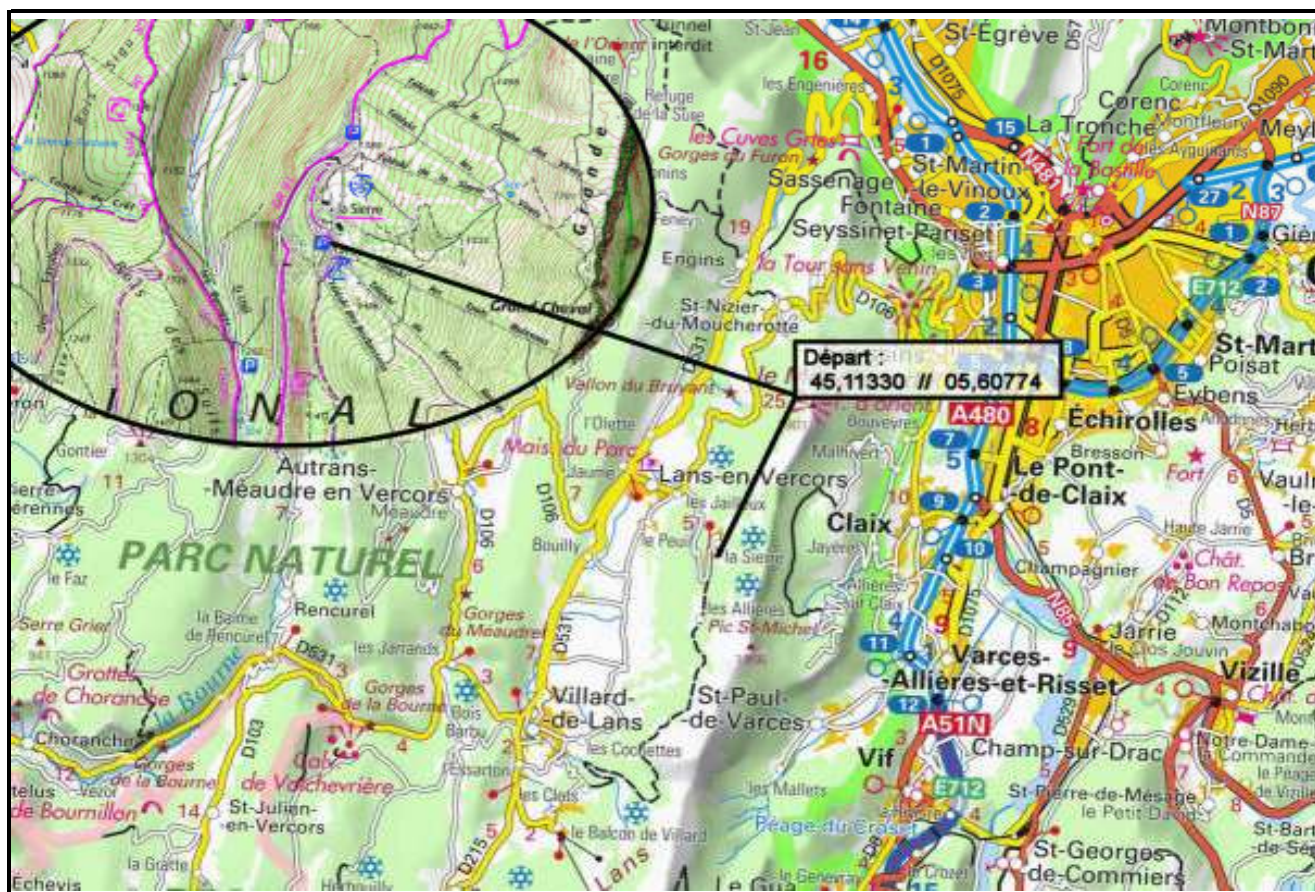

# Iti Rando Sud-Est

## 38-LANS EN VERCORS Grandes Roches

Date de Création de la Fiche : 09/06/2018

Date de la Rando : 10/06/2018

Référence Carte IGN :

3236 OT - VILLARD DE LANS

Numéro de la Fiche

196

Niveau : **Moyen**  
Nature Rando : **Pédestre**  
Dénivelée Positive (m) : **530,00**  
Dénivelée Négative (m) : **530,00**  
Altitude Mini (m) : **1 379,00**  
Altitude Maxi (m) : **1 798,00**  
Longueur totale (km) : **11,00**  
Durée hors pauses (hh:mm) : **03:30**

♀ Position Carte HG : **45,13268 // 05,59070**

♀ Position Carte BD : **45,09477 // 05,64390**

Nb de WP :

18

Départ :

45,11330 // 05,60774

Commentaires :

Scannez le **QRC** pour retrouver toutes les infos de cette randonnée sur [Itirando sud-est](#) >