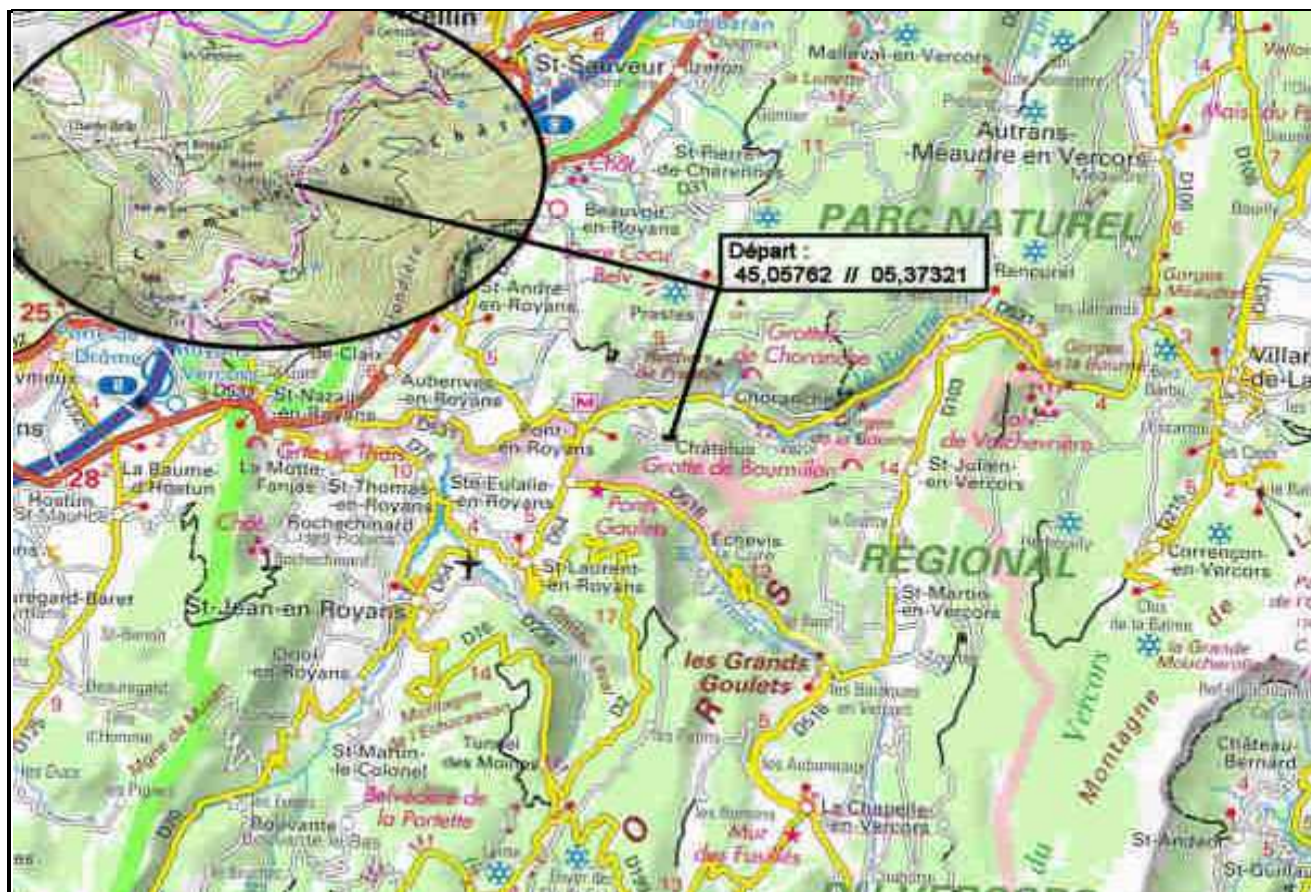

Iti Rando Sud-Est

38-CHATELUS Pas de Pabro Pas de la Charmate

Date de Création de la Fiche : 23/09/2018 Date de la Rando : 23/09/2018
Référence Carte IGN : 3136 - Combe-Laval Forêt de Lente Pnr du Vercors

Numéro de la Fiche

201

Niveau : **Difficile**
Nature Rando : **Pédestre**
Dénivelée Positive (m) : **730,00**
Dénivelée Négative (m) : **730,00**
Altitude Mini (m) : **520,00**
Altitude Maxi (m) : **1 153,00**
Longueur totale (km) : **10,00**
Durée hors pauses (hh:mm) : **04:00**

♀ Position Carte HG : **45,0749 // 05,36232**
♀ Position Carte BD : **45,02482 // 05,41745**

Nb de WP : **16**

Départ : **45,05762 // 05,37321**

Commentaires :

Scannez le **QRC** pour retrouver toutes les infos de cette randonnée sur **Itirando sud-est** >