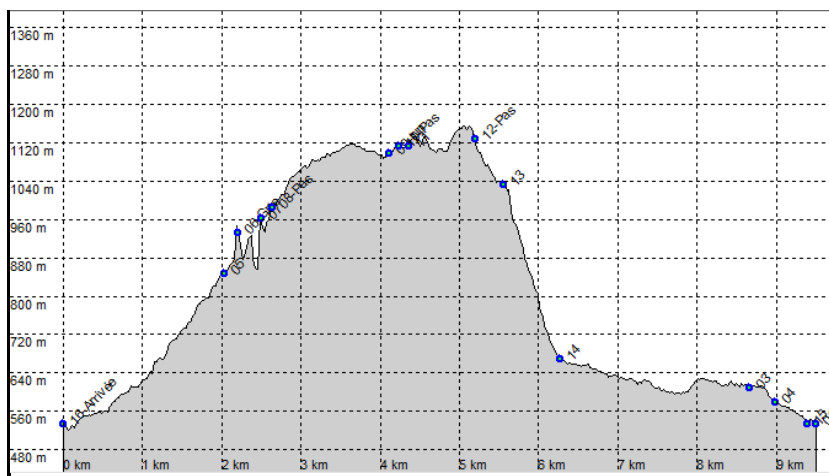

Iti Rando Sud-Est

38-CHATELUS Pas de Pabro Pas de la Charmate

Date de Création de la Fiche : 23/09/2018 Date de la Rando : 23/09/2018
Référence Carte IGN : 3136 - Combe-Laval Forêt de Lente Pnr du Vercors

Numéro de la Fiche

201

Niveau : **Difficile**
Nature Rando : **Pédestre**
Dénivelée Positive (m) : **730,00**
Dénivelée Négative (m) : **730,00**
Altitude Mini (m) : **520,00**
Altitude Maxi (m) : **1 153,00**
Longueur totale (km) : **10,00**
Durée hors pauses (hh:mm) : **04:00**

♀ Position Carte HG : **45,0749 // 05,36232**
♀ Position Carte BD : **45,02482 // 05,41745**

Nb de WP : **16**

Départ : **45,05762 // 05,37321**

Commentaires :

Scannez le **QRC** pour retrouver toutes les infos de cette randonnée sur **Itirando sud-est** >