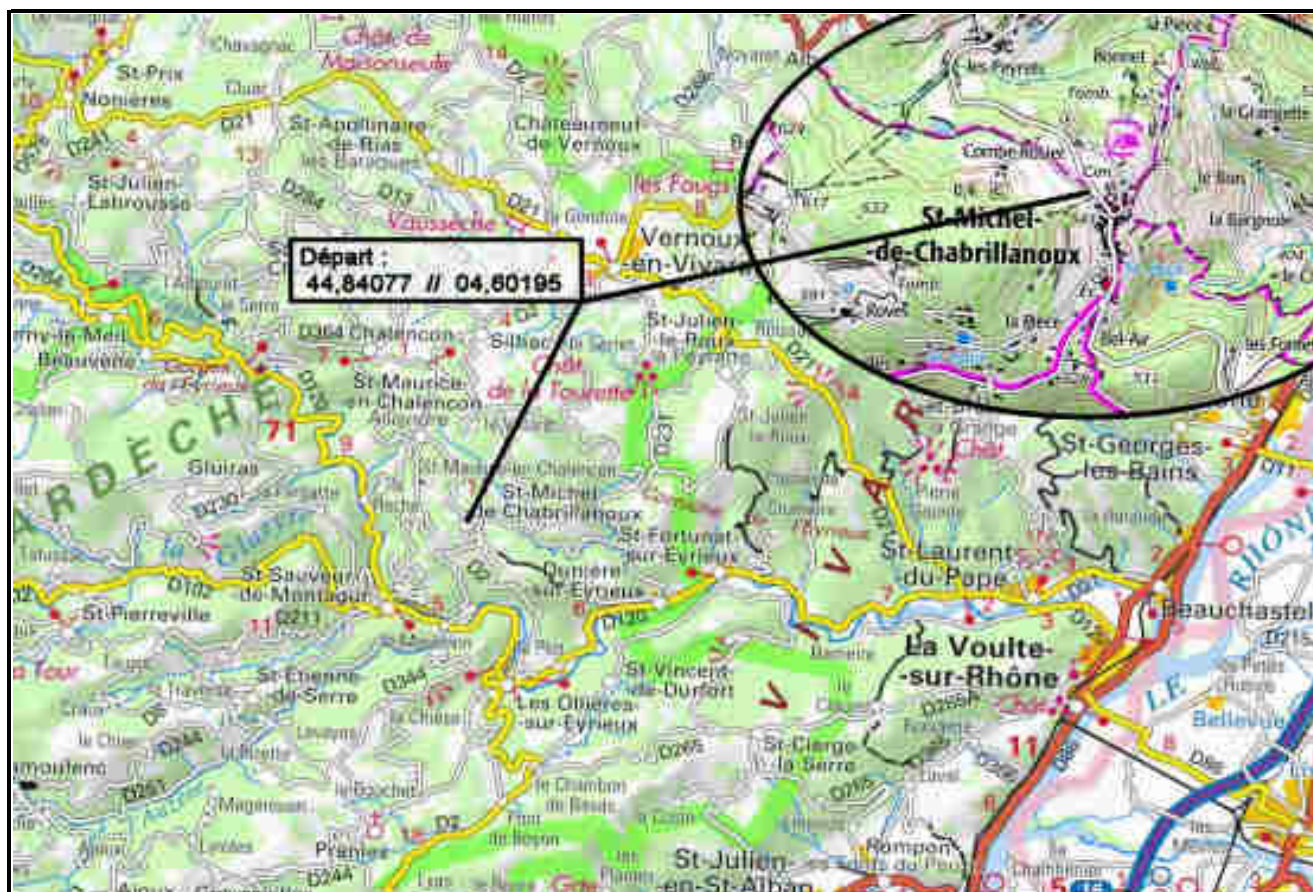

Iti Rando Sud-Est

07-ST M DE CHABRILLANOUX Balcons de l'Eyrieux

Date de Création de la Fiche : 20/10/2018
Référence Carte IGN : 2936 E - LAMASTRE

Date de la Rando : 21/10/2018

Numéro de la Fiche

202

Niveau : **Moyen**
Nature Rando : **Pédestre**
Dénivelée Positive (m) : **550,00**
Dénivelée Négative (m) : **550,00**
Altitude Mini (m) : **335,00**
Altitude Maxi (m) : **645,00**
Longueur totale (km) : **13,00**
Durée hors pauses (hh:mm) : **04:00**

♀ Position Carte HG : **44,87034 // 04,56613**

♀ Position Carte BD : **44,82969 // 04,61671**

Nb de WP : **25**

Départ : **44,84077 // 04,60195**

Commentaires :

Scannez le **QRC** pour retrouver toutes les infos de cette randonnée sur [Itirando sud-est](#) >