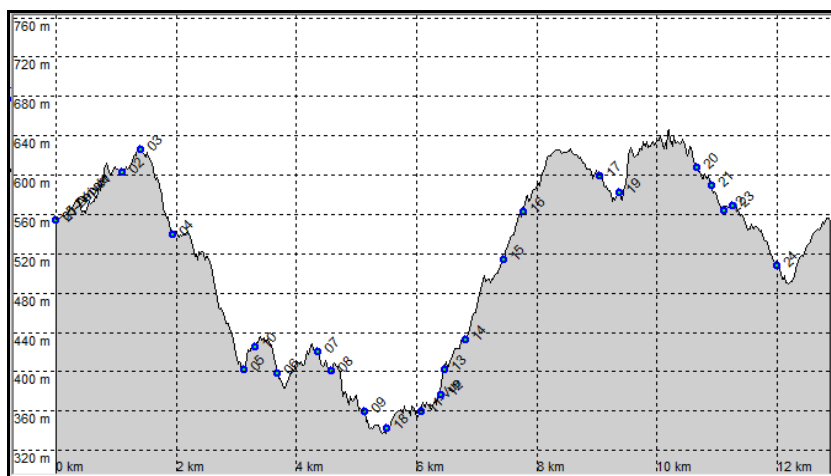

Iti Rando Sud-Est

07-ST M DE CHABRILLANOUX Balcons de l'Eyrieux

Date de Création de la Fiche : 20/10/2018
Référence Carte IGN : 2936 E - LAMASTRE

Date de la Rando : 21/10/2018

Numéro de la Fiche

202

Niveau : **Moyen**
Nature Rando : **Pédestre**
Dénivelée Positive (m) : **550,00**
Dénivelée Négative (m) : **550,00**
Altitude Mini (m) : **335,00**
Altitude Maxi (m) : **645,00**
Longueur totale (km) : **13,00**
Durée hors pauses (hh:mm) : **04:00**

♀ Position Carte HG : **44,87034 // 04,56613**

♀ Position Carte BD : **44,82969 // 04,61671**

Nb de WP : **25**

Départ : **44,84077 // 04,60195**

Commentaires :

Scannez le **QRC** pour retrouver toutes les infos de cette randonnée sur [Itirando sud-est](#) >