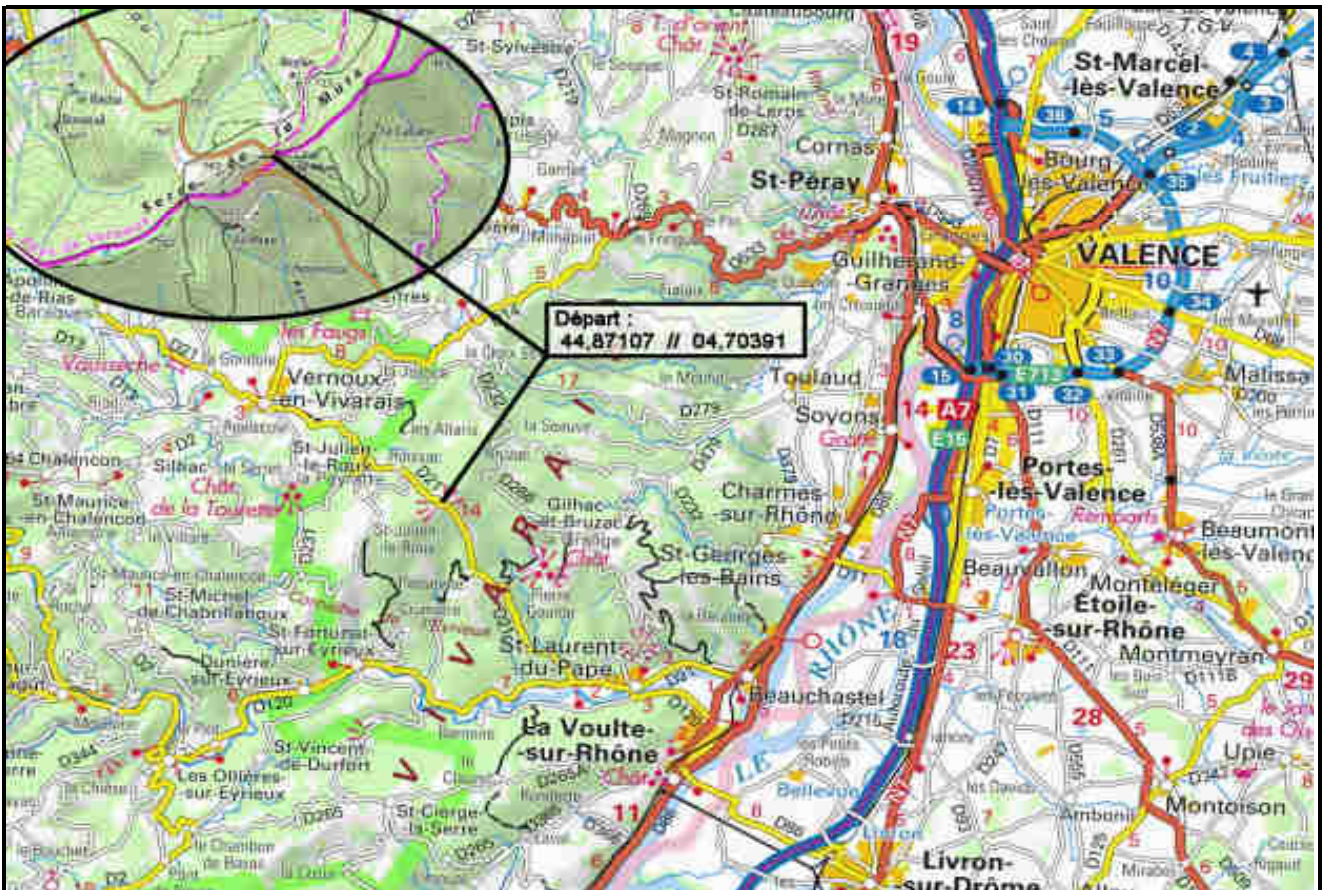

Iti Rando Sud-Est

07-COL DE LA MURE Cretes de Gilhac et Bruzac

Date de Création de la Fiche : 22/12/2018 Date de la Rando : 23/12/2018
Référence Carte IGN : 3036 OT - VALENCE Corniches de l'Eyreux

Numéro de la Fiche

204

Niveau : **Facile**
Nature Rando : **Pédestre**
Dénivelée Positive (m) : **400,00**
Dénivelée Négative (m) : **400,00**
Altitude Mini (m) : **400,00**
Altitude Maxi (m) : **600,00**
Longueur totale (km) : **15,00**
Durée hors pauses (hh:mm) : **04:00**

♀ Position Carte HG : **44,89591 // 04,71066**
♀ Position Carte BD : **44,84998 // 04,76554**

Nb de WP : **19**

Départ : **44,87107 // 04,70391**

Commentaires :

Scannez le **QR** pour retrouver toutes les infos de cette randonnée sur [Itirando sud-est](#) >