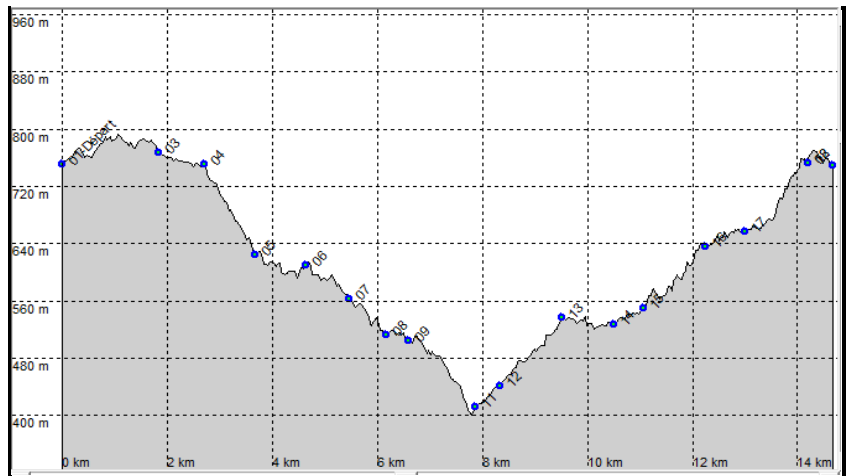

Iti Rando Sud-Est

07-COL DE LA MURE Cretes de Gilhac et Bruzac

Date de Création de la Fiche : 22/12/2018 Date de la Rando : 23/12/2018
Référence Carte IGN : 3036 OT - VALENCE Corniches de l'Eyreux

Numéro de la Fiche

204

Niveau : **Facile**
Nature Rando : **Pédestre**
Dénivelée Positive (m) : **400,00**
Dénivelée Négative (m) : **400,00**
Altitude Mini (m) : **400,00**
Altitude Maxi (m) : **600,00**
Longueur totale (km) : **15,00**
Durée hors pauses (hh:mm) : **04:00**

♀ Position Carte HG : **44,89591 // 04,71066**
♀ Position Carte BD : **44,84998 // 04,76554**

Nb de WP : **19**

Départ : **44,87107 // 04,70391**

Commentaires :

Scannez le **QR** pour retrouver toutes les infos de cette randonnée sur [Itirando sud-est](#) >

880

870

870

770