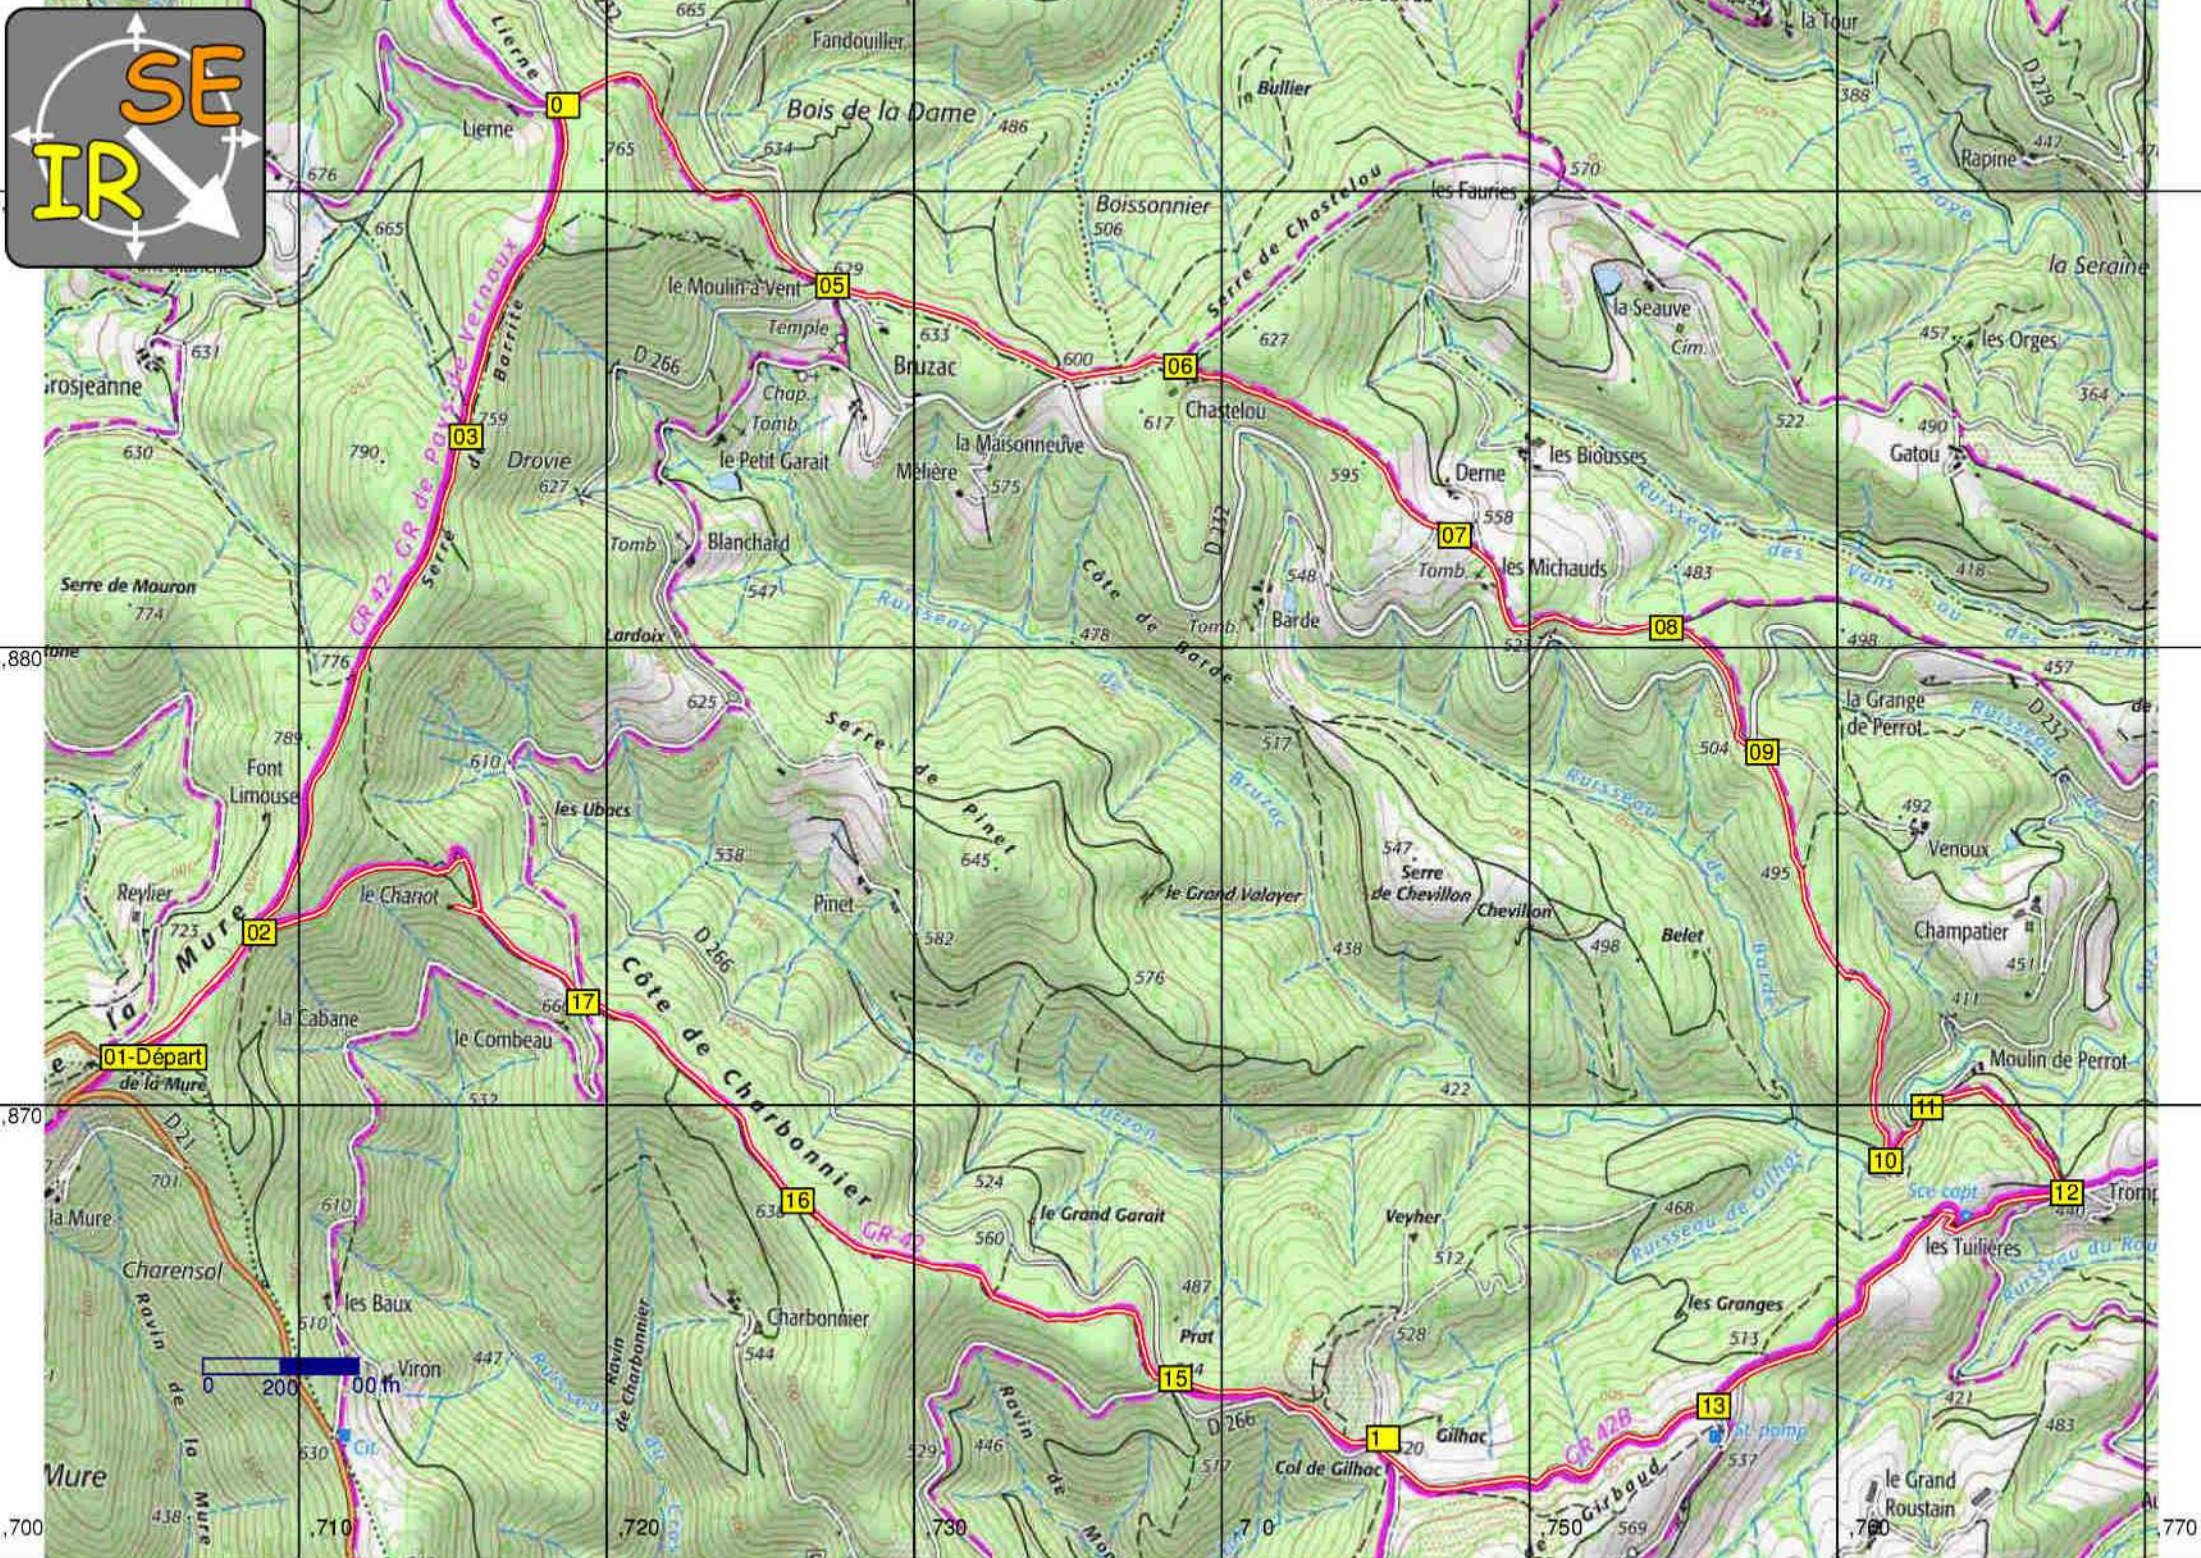

Iti Rando Sud-Est

07-COL DE LA MURE Cretes de Gilhac et Bruzac

Date de Création de la Fiche : 22/12/2018 Date de la Rando : 23/12/2018
Référence Carte IGN : 3036 OT - VALENCE Corniches de l'Eyreux

Numéro de la Fiche

204

Niveau : **Facile**
Nature Rando : **Pédestre**
Dénivelée Positive (m) : **400,00**
Dénivelée Négative (m) : **400,00**
Altitude Mini (m) : **400,00**
Altitude Maxi (m) : **600,00**
Longueur totale (km) : **15,00**
Durée hors pauses (hh:mm) : **04:00**

♀ Position Carte HG : **44,89591 // 04,71066**
♀ Position Carte BD : **44,84998 // 04,76554**

Nb de WP : **19**

Départ : **44,87107 // 04,70391**

Commentaires :

Scannez le **QR** pour retrouver toutes les infos de cette randonnée sur [Itirando sud-est](#) >

880

870

870

770