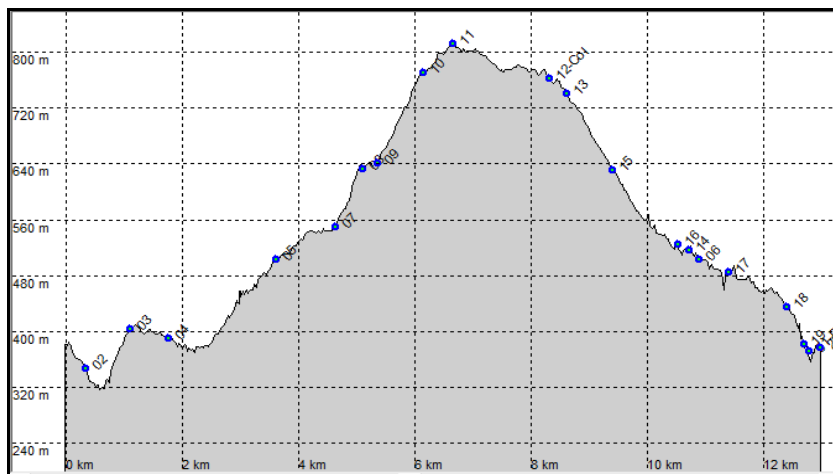

205

Niveau : **Facile**
Nature Rando : **Pédestre**
Dénivelée Positive (m) : **550,00**
Dénivelée Négative (m) : **550,00**
Altitude Mini (m) : **322,00**
Altitude Maxi (m) : **550,00**
Longueur totale (km) : **13,00**
Durée hors pauses (hh:mm) : **04:00**

♀ Position Carte HG :

44.7776, 04.6023

♀ Position Carte BD :

44.7332, 04.6624

Nb de WP :

20

Départ :

44.7488, 04.6280

Commentaires :

Scannez le **QRC** pour retrouver toutes les infos de cette randonnée sur [Itirando sud-est](#) >

ARDÈCHE