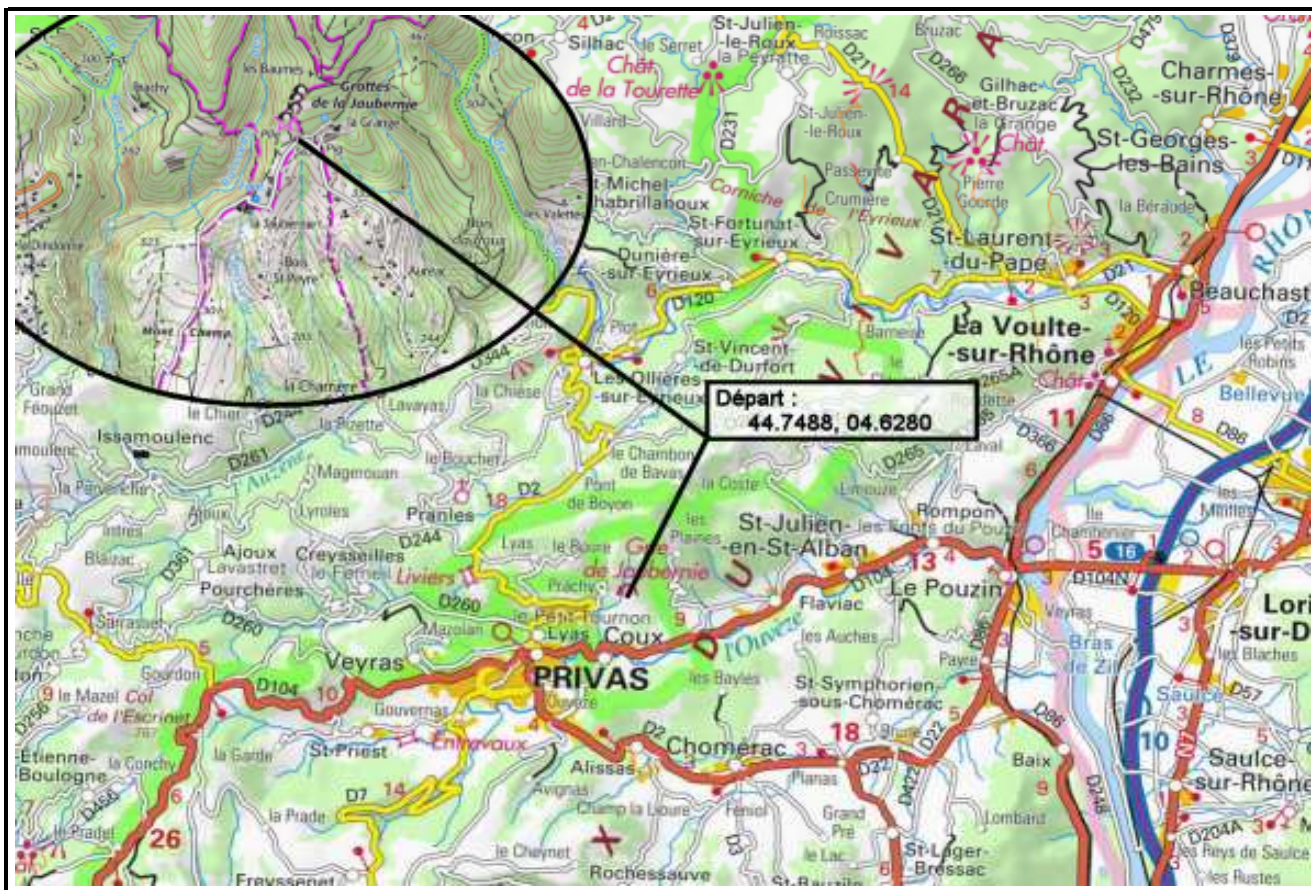

205

Niveau : **Facile**
Nature Rando : **Pédestre**
Dénivelée Positive (m) : **550,00**
Dénivelée Négative (m) : **550,00**
Altitude Mini (m) : **322,00**
Altitude Maxi (m) : **550,00**
Longueur totale (km) : **13,00**
Durée hors pauses (hh:mm) : **04:00**

♀ Position Carte HG :

44.7776, 04.6023

♀ Position Carte BD :

44.7332, 04.6624

Nb de WP :

20

Départ :

44.7488, 04.6280