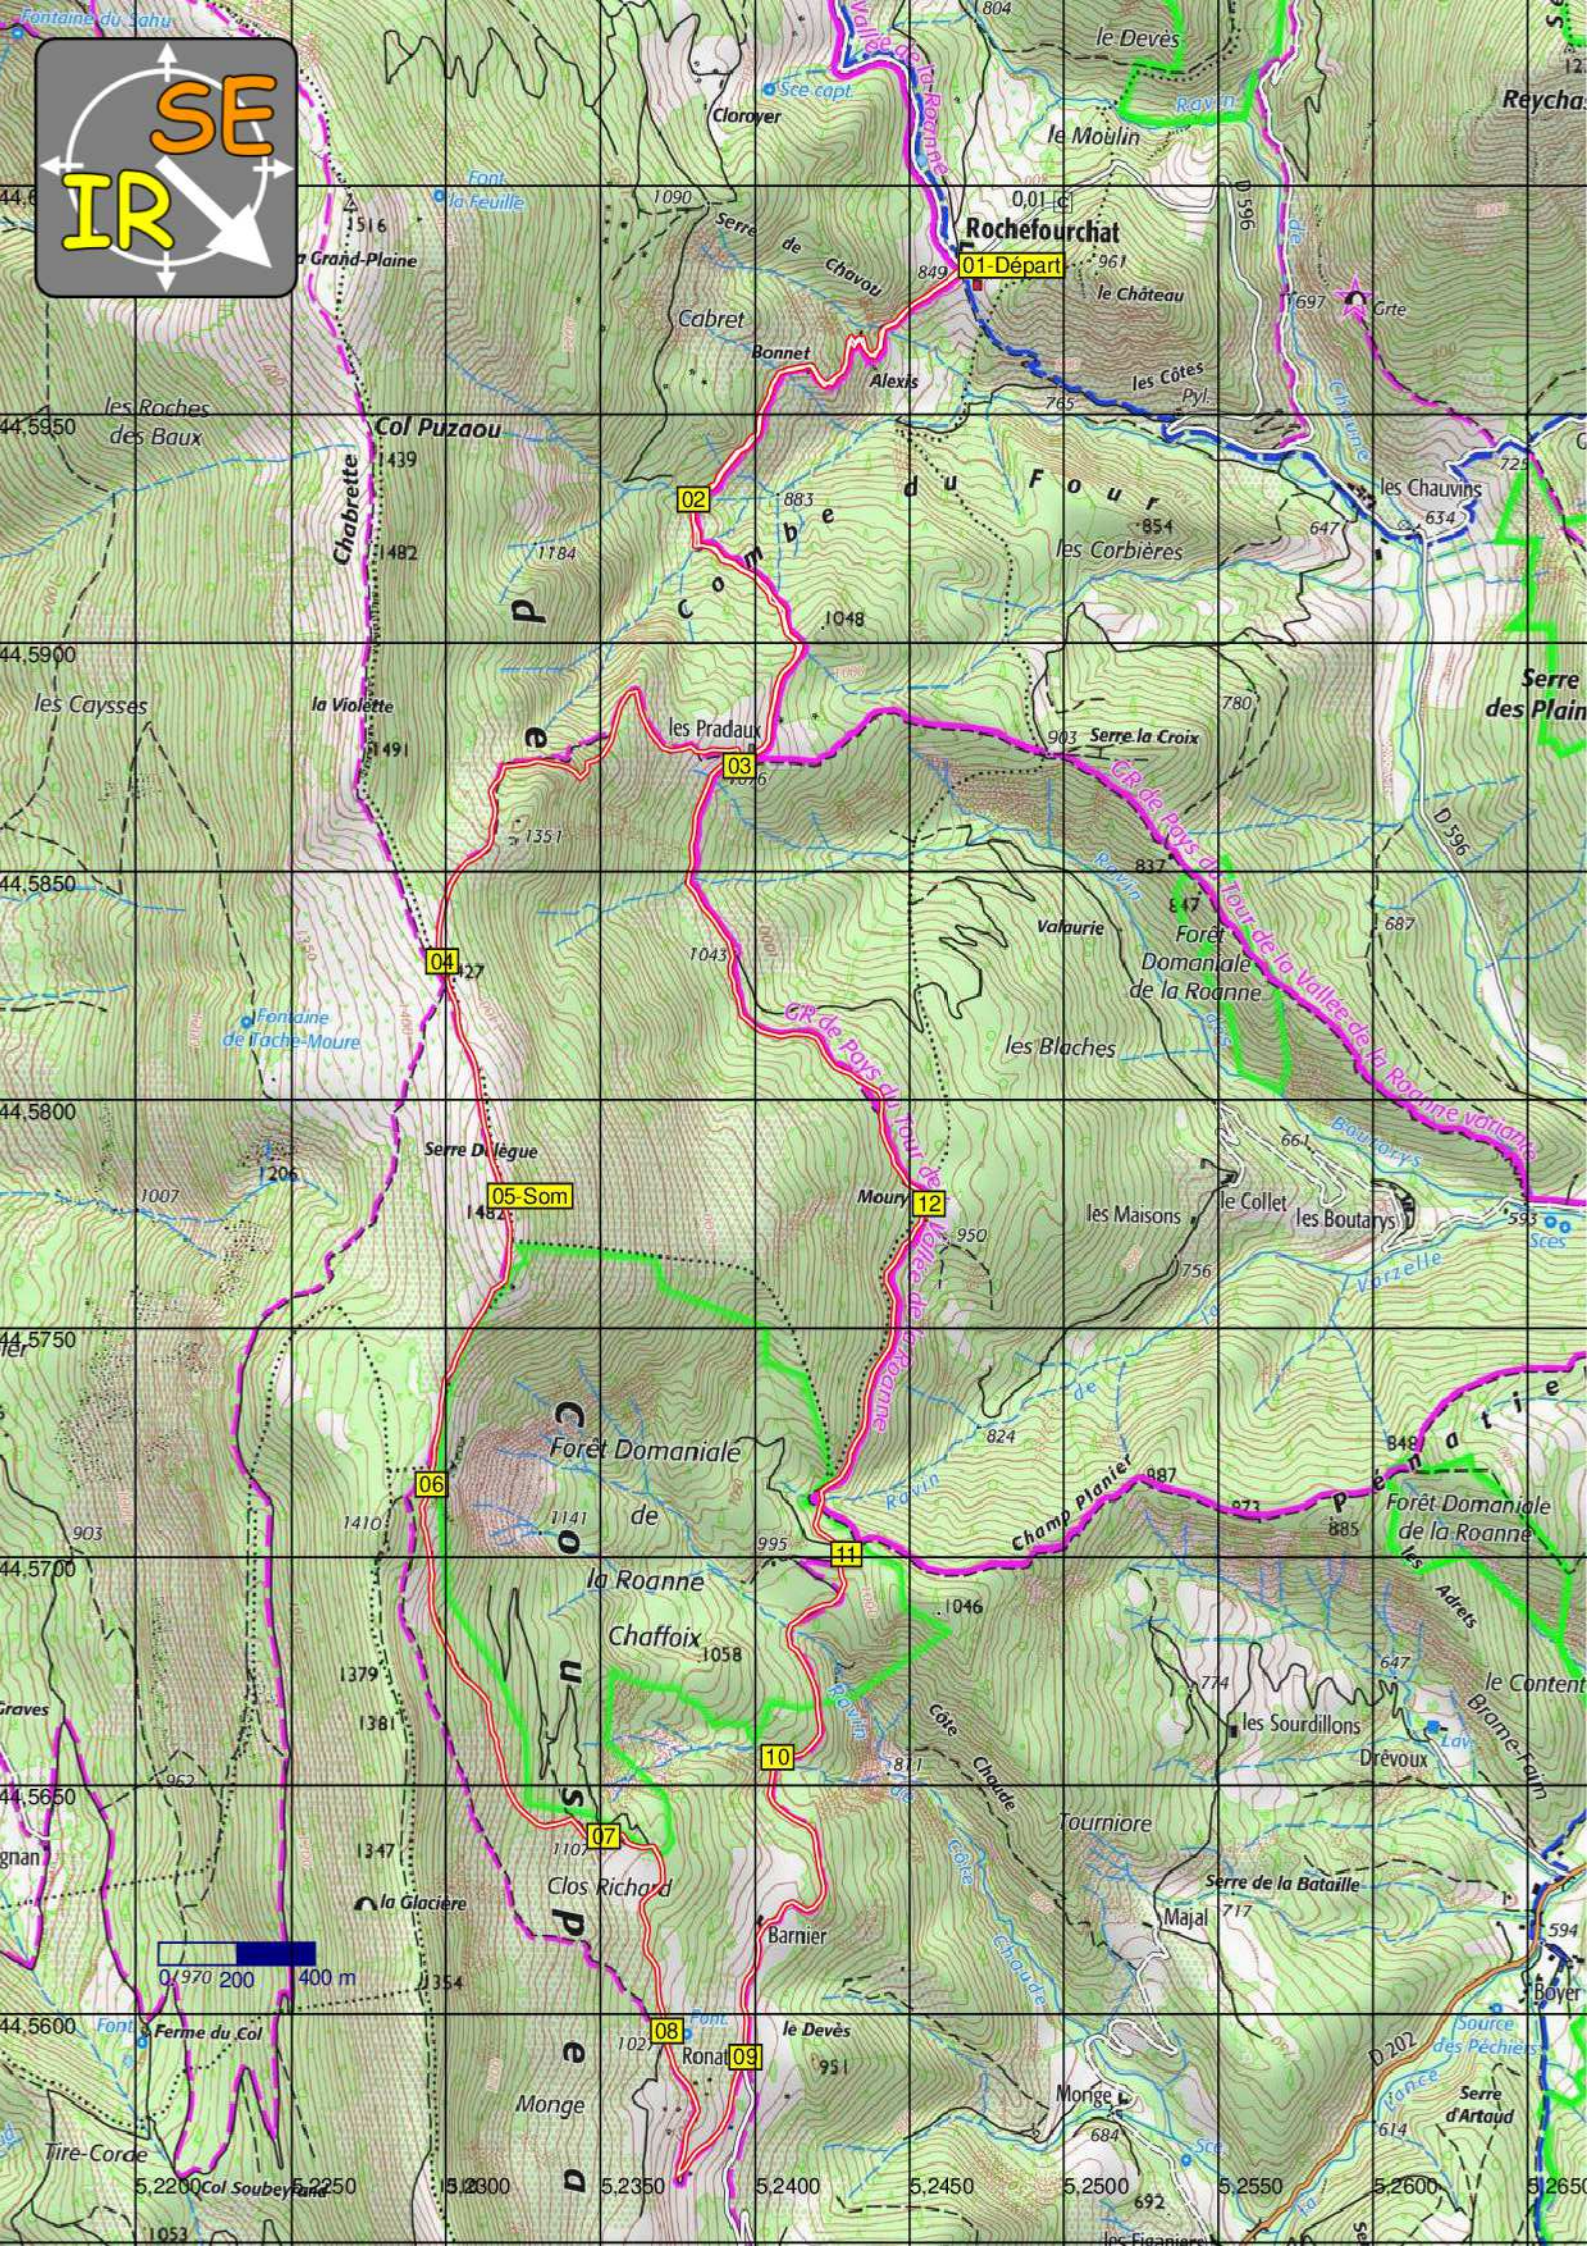

# Iti Rando Sud-Est

## 26-ROCHEFOURCHAT Serre Delegue

Date de Création de la Fiche : 15/03/2019      Date de la Rando : 21/03/2019  
Référence Carte IGN : 3138 OT - DIEULEFIT St Nazaire le Désert

Numéro de la Fiche

210

Niveau : **Moyen**  
Nature Rando : **Pédestre**  
Dénivelée Positive (m) : **820,00**  
Dénivelée Négative (m) : **820,00**  
Altitude Mini (m) : **830,00**  
Altitude Maxi (m) : **1 482,00**  
Longueur totale (km) : **14,00**  
Durée hors pauses (hh:mm) : **04:30**

♀ Position Carte HG : **44.6088, 05.2135**  
♀ Position Carte BD : **44.5477, 05.2607**

Nb de WP : **15**

Départ : **44.5980, 05.2469**

Commentaires :

Scannez le **QRC** pour retrouver toutes les infos de cette randonnée sur [Itirando sud-est](#) >

0 970 200 400 m