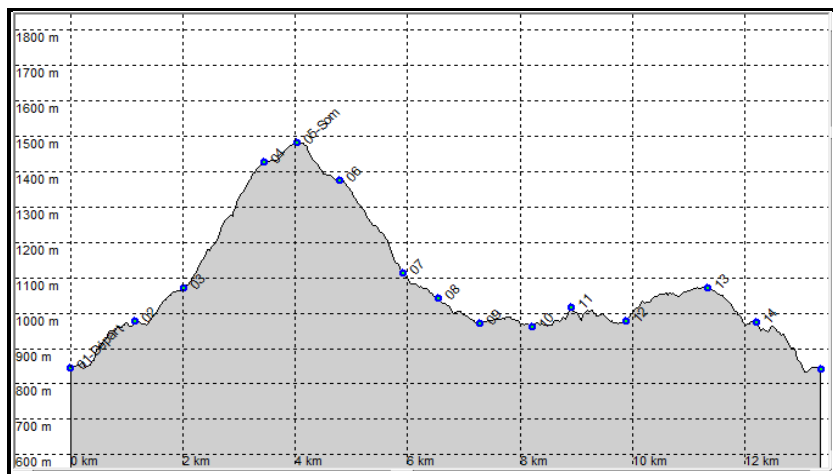

## 26-ROCHEFOURCHAT Serre Delegue

Date de Création de la Fiche : 15/03/2019      Date de la Rando : 21/03/2019  
Référence Carte IGN : 3138 OT - DIEULEFIT St Nazaire le Désert

Numéro de la Fiche

210

Niveau : **Moyen**  
Nature Rando : **Pédestre**  
Dénivelée Positive (m) : **820,00**  
Dénivelée Négative (m) : **820,00**  
Altitude Mini (m) : **830,00**  
Altitude Maxi (m) : **1 482,00**  
Longueur totale (km) : **14,00**  
Durée hors pauses (hh:mm) : **04:30**

♀ Position Carte HG : **44.6088, 05.2135**  
♀ Position Carte BD : **44.5477, 05.2607**

Nb de WP : **15**

Départ : **44.5980, 05.2469**

Commentaires :

Scannez le **QRC** pour retrouver toutes les infos de cette randonnée sur [Itirando sud-est](#) >

0 970 200 400 m