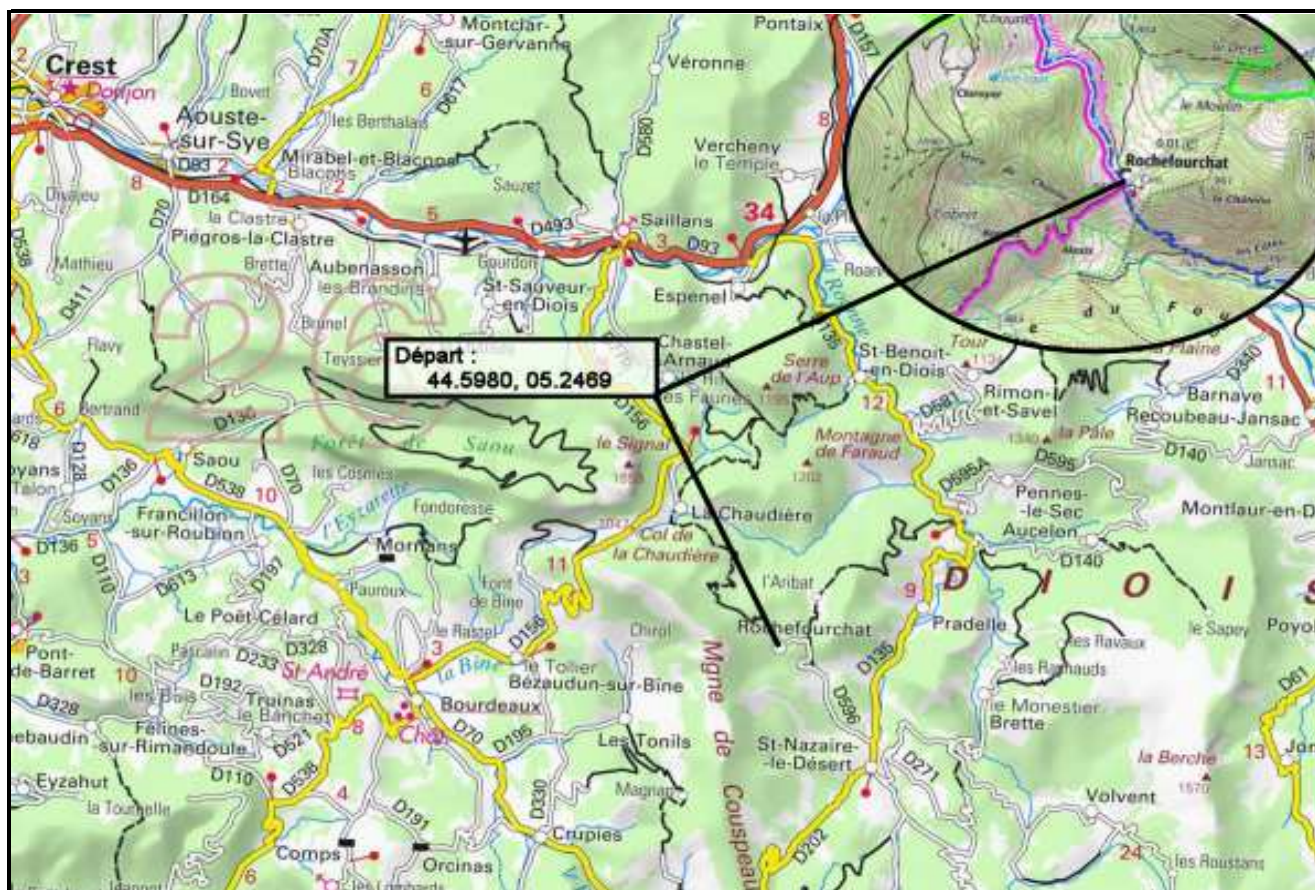

## 26-ROCHEFOURCHAT Serre Delegue

Date de Création de la Fiche : 15/03/2019      Date de la Rando : 21/03/2019  
Référence Carte IGN : 3138 OT - DIEULEFIT St Nazaire le Désert

Numéro de la Fiche

210

Niveau : **Moyen**  
Nature Rando : **Pédestre**  
Dénivelée Positive (m) : **820,00**  
Dénivelée Négative (m) : **820,00**  
Altitude Mini (m) : **830,00**  
Altitude Maxi (m) : **1 482,00**  
Longueur totale (km) : **14,00**  
Durée hors pauses (hh:mm) : **04:30**

♀ Position Carte HG : **44.6088, 05.2135**  
♀ Position Carte BD : **44.5477, 05.2607**

Nb de WP : **15**

Départ : **44.5980, 05.2469**

Commentaires :

Scannez le **QRC** pour retrouver toutes les infos de cette randonnée sur [Itirando sud-est](#) >