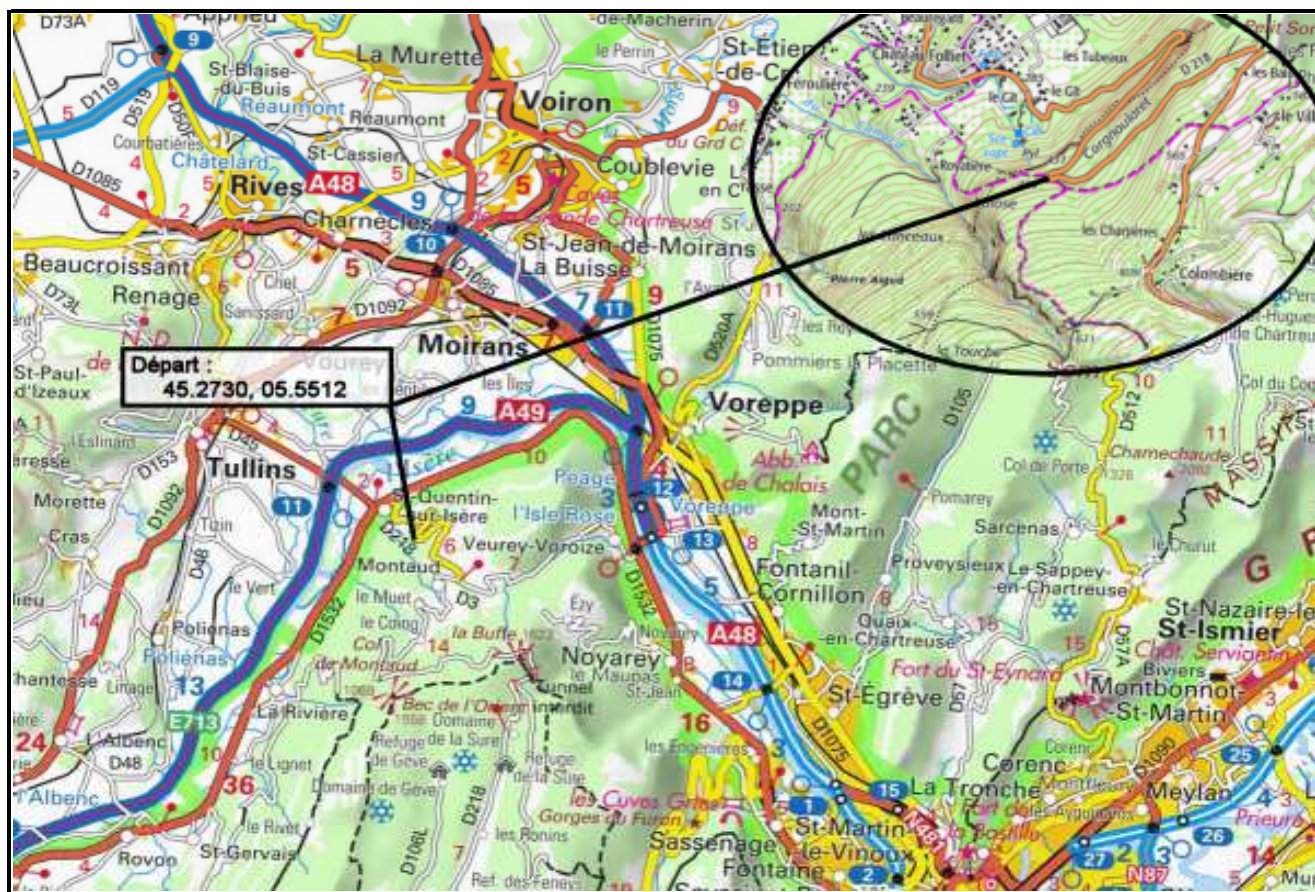

# Iti Rando Sud-Est

## 38-ST QUENTIN SUR ISERE Dent de Moirans

Date de Création de la Fiche : 22/03/2019  
Référence Carte IGN : 3234 O & 3335 OT

Date de la Rando : 20/04/2019

Numéro de la Fiche

214

Niveau : Facile  
Nature Rando : Pédestre  
Dénivelée Positive (m) : 600,00  
Dénivelée Négative (m) : 600,00  
Altitude Mini (m) : 435,00  
Altitude Maxi (m) : 988,00  
Longueur totale (km) : 12,00  
Durée hors pauses (hh:mm) : 03:30

♂ Position Carte HG : 45.3015, 05.5455  
♀ Position Carte BD : 45.2545, 05.6058

Nb de WP : 25

Départ : 45.2730, 05.5512

Commentaires :

Scannez le **QRC** pour retrouver toutes les infos de cette randonnée sur [Itirando sud-est](#) >