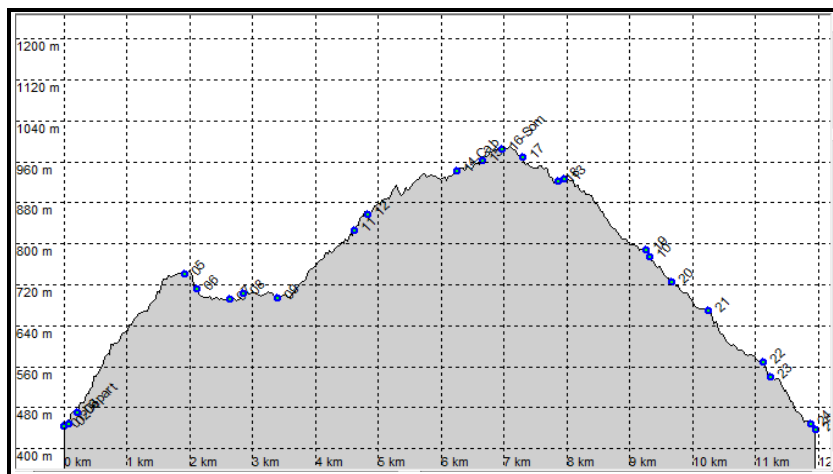

## 38-ST QUENTIN SUR ISERE Dent de Moirans

Date de Création de la Fiche : 22/03/2019  
Référence Carte IGN : 3234 O & 3335 OT

Date de la Rando : 20/04/2019

Numéro de la Fiche

214

Niveau : Facile  
Nature Rando : Pédestre  
Dénivelée Positive (m) : 600,00  
Dénivelée Négative (m) : 600,00  
Altitude Mini (m) : 435,00  
Altitude Maxi (m) : 988,00  
Longueur totale (km) : 12,00  
Durée hors pauses (hh:mm) : 03:30

♂ Position Carte HG : 45.3015, 05.5455  
♀ Position Carte BD : 45.2545, 05.6058

Nb de WP : 25

Départ : 45.2730, 05.5512

Commentaires :

Scannez le **QRC** pour retrouver toutes les infos de cette randonnée sur [Itirando sud-est](#) >