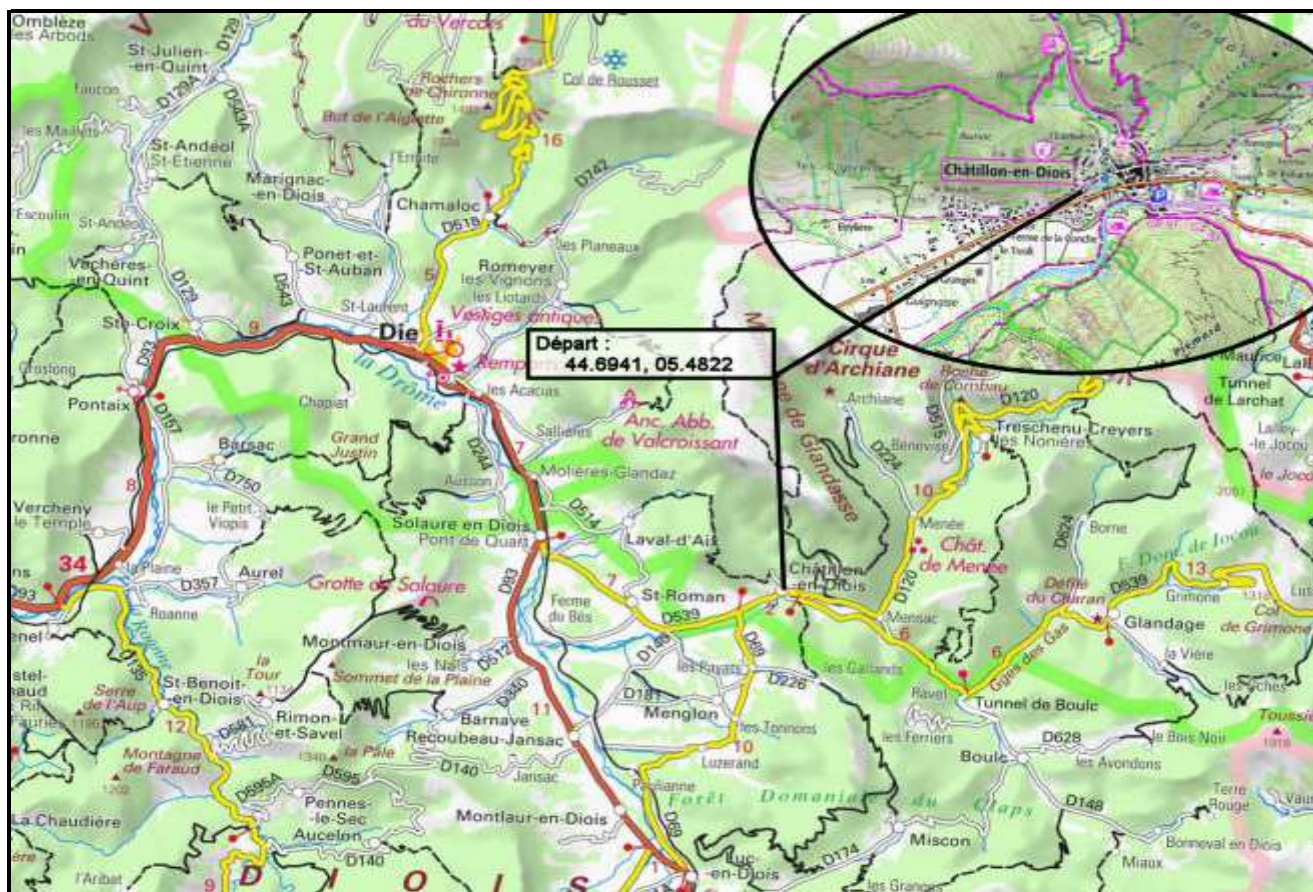

📍 Position Carte HG :

44.7517, 05.4368

📍 Position Carte BD :

44.6841, 05.4986

Nb de WP :

16

Départ :

44.6941, 05.4822