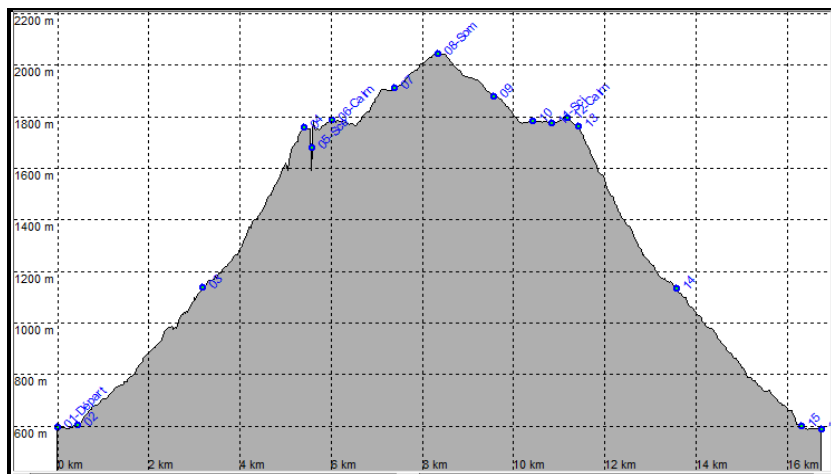

📍 Position Carte HG :

44.7517, 05.4368

📍 Position Carte BD :

44.6841, 05.4986

Nb de WP :

16

Départ :

44.6941, 05.4822

Commentaires :

Scannez le **QRC** pour retrouver toutes les infos de cette randonnée sur **Itirando sud-est** >

0 250 500 m

Châtillon-en-Diois

01 Départ

08 Som

07

09