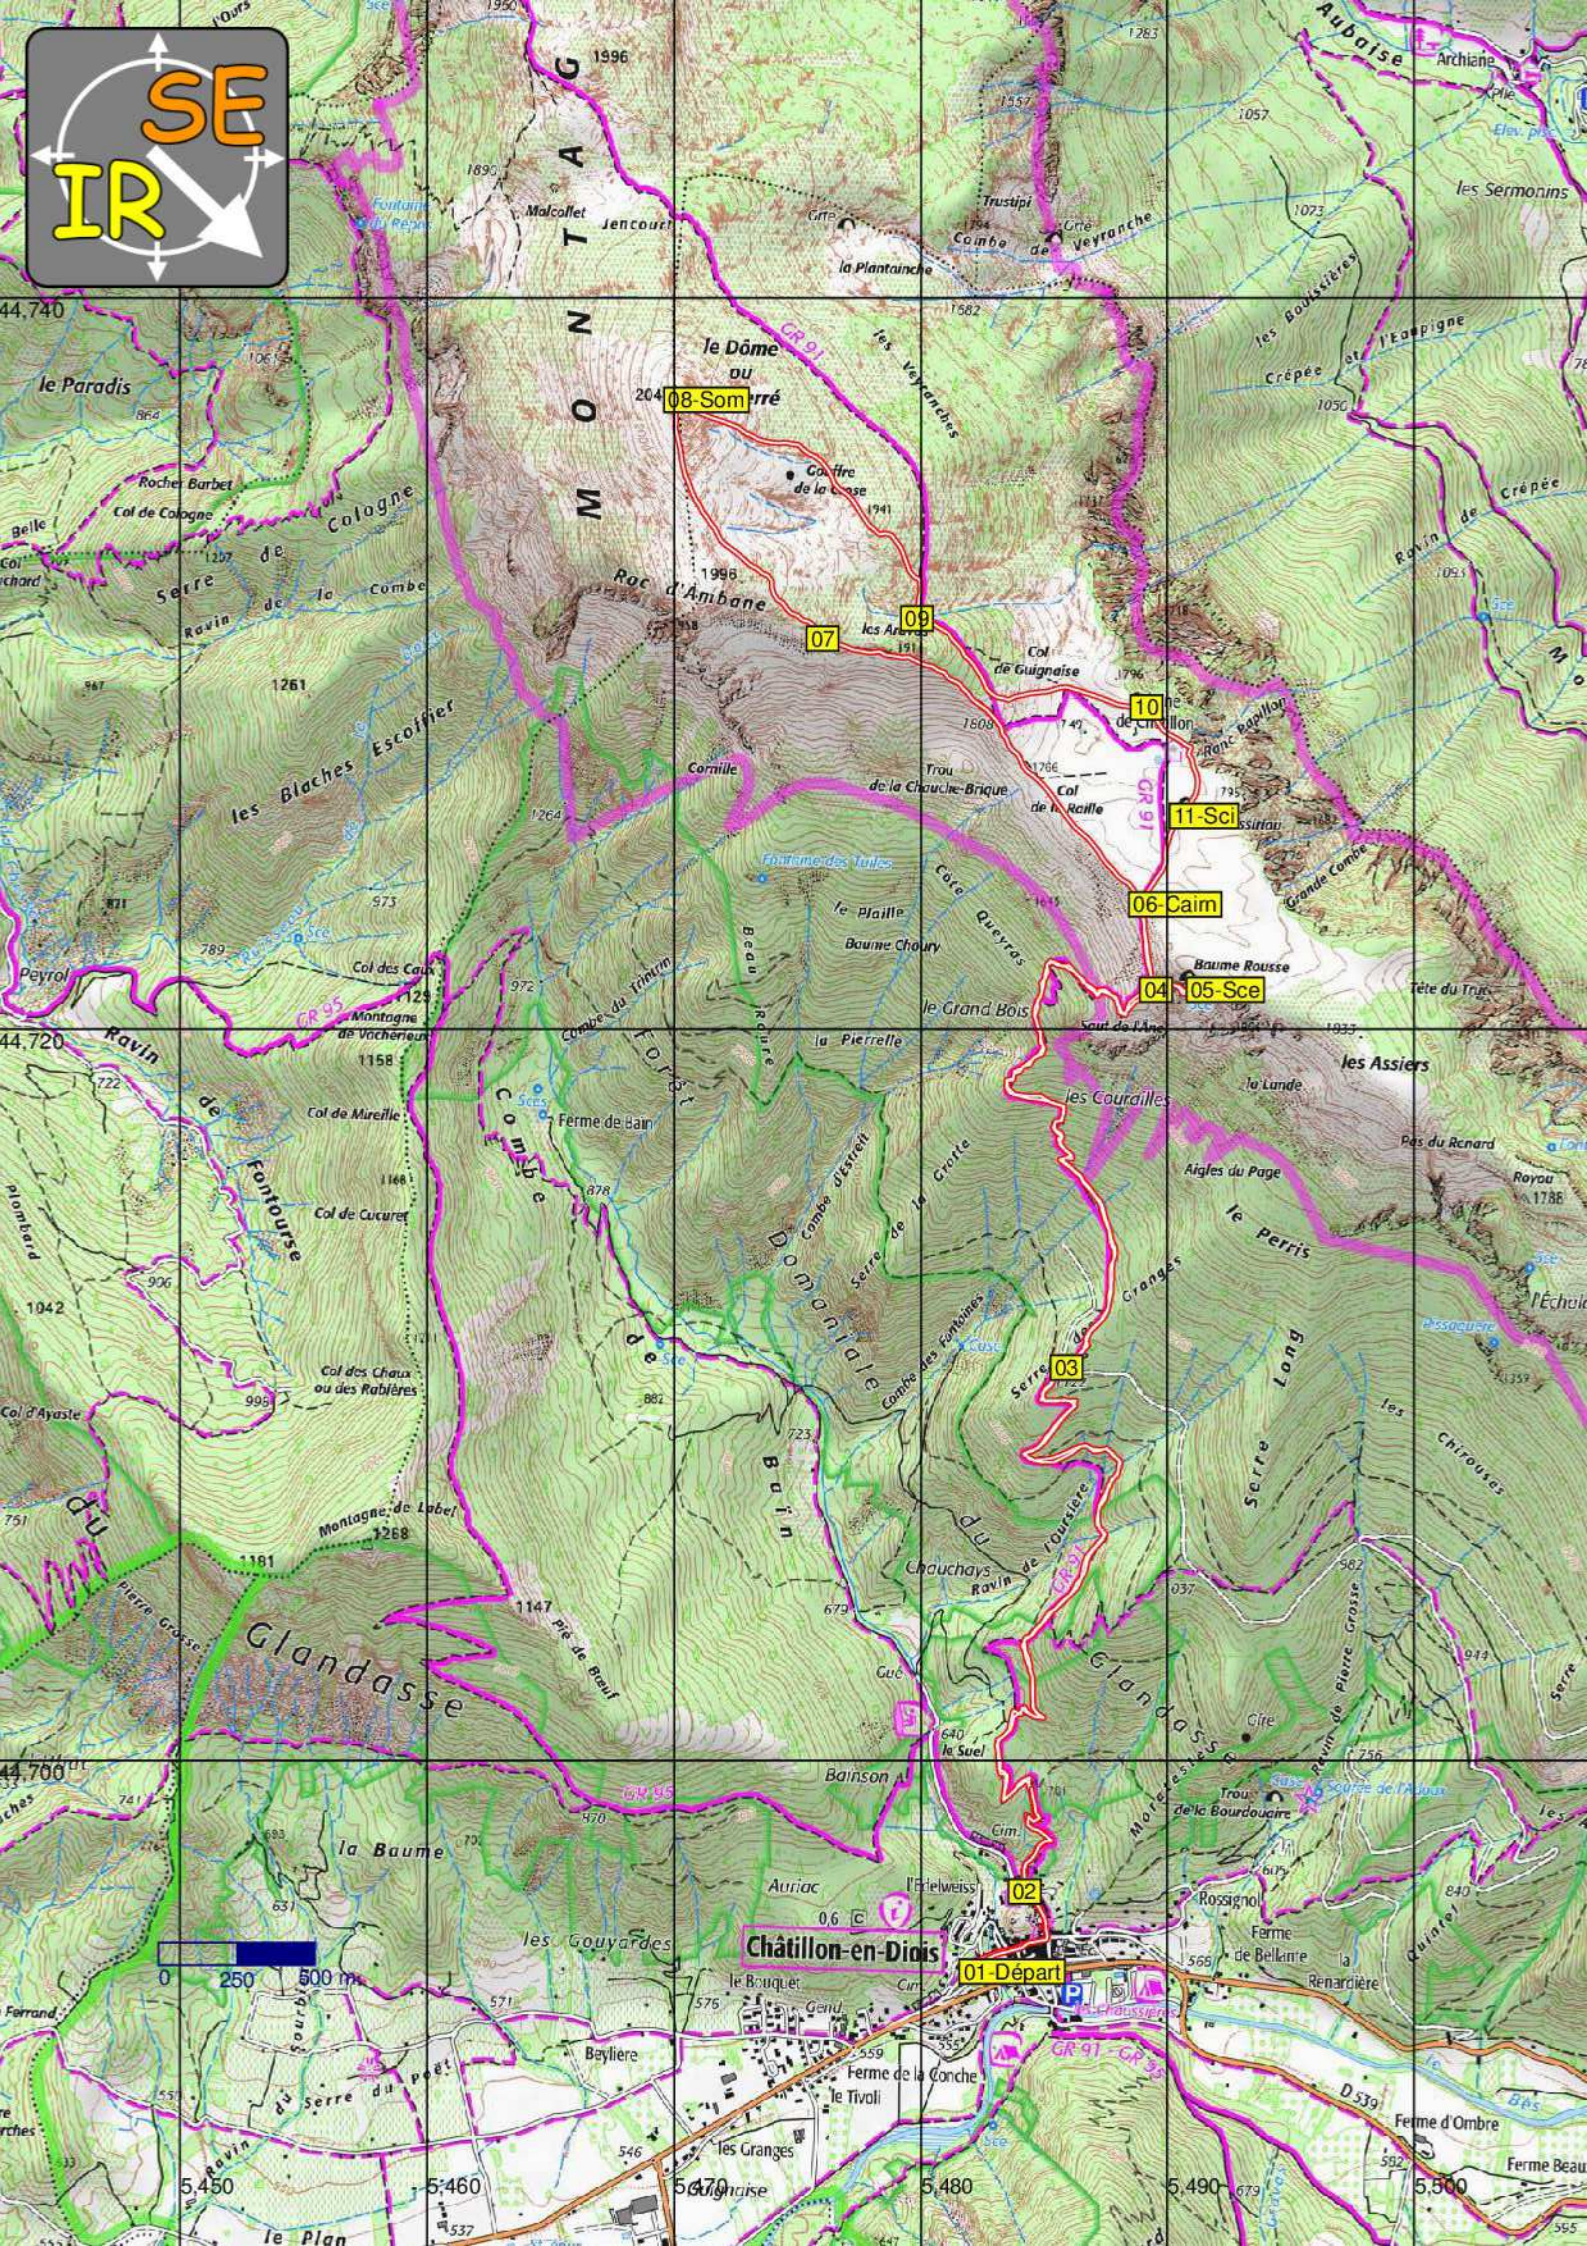

# Iti Rando Sud-Est

📍 Position Carte HG :

44.7517, 05.4368

📍 Position Carte BD :

44.6841, 05.4986

Nb de WP :

16

Départ :

44.6941, 05.4822

Commentaires :

Scannez le **QRC** pour retrouver toutes les infos de cette randonnée sur **Itirando sud-est** >

0 250 500 m

Châtillon-en-Diois

01 Départ

08 Som

07

09

10

11 Sci

06 Caim

04

05 Sce

03

02

01 Départ