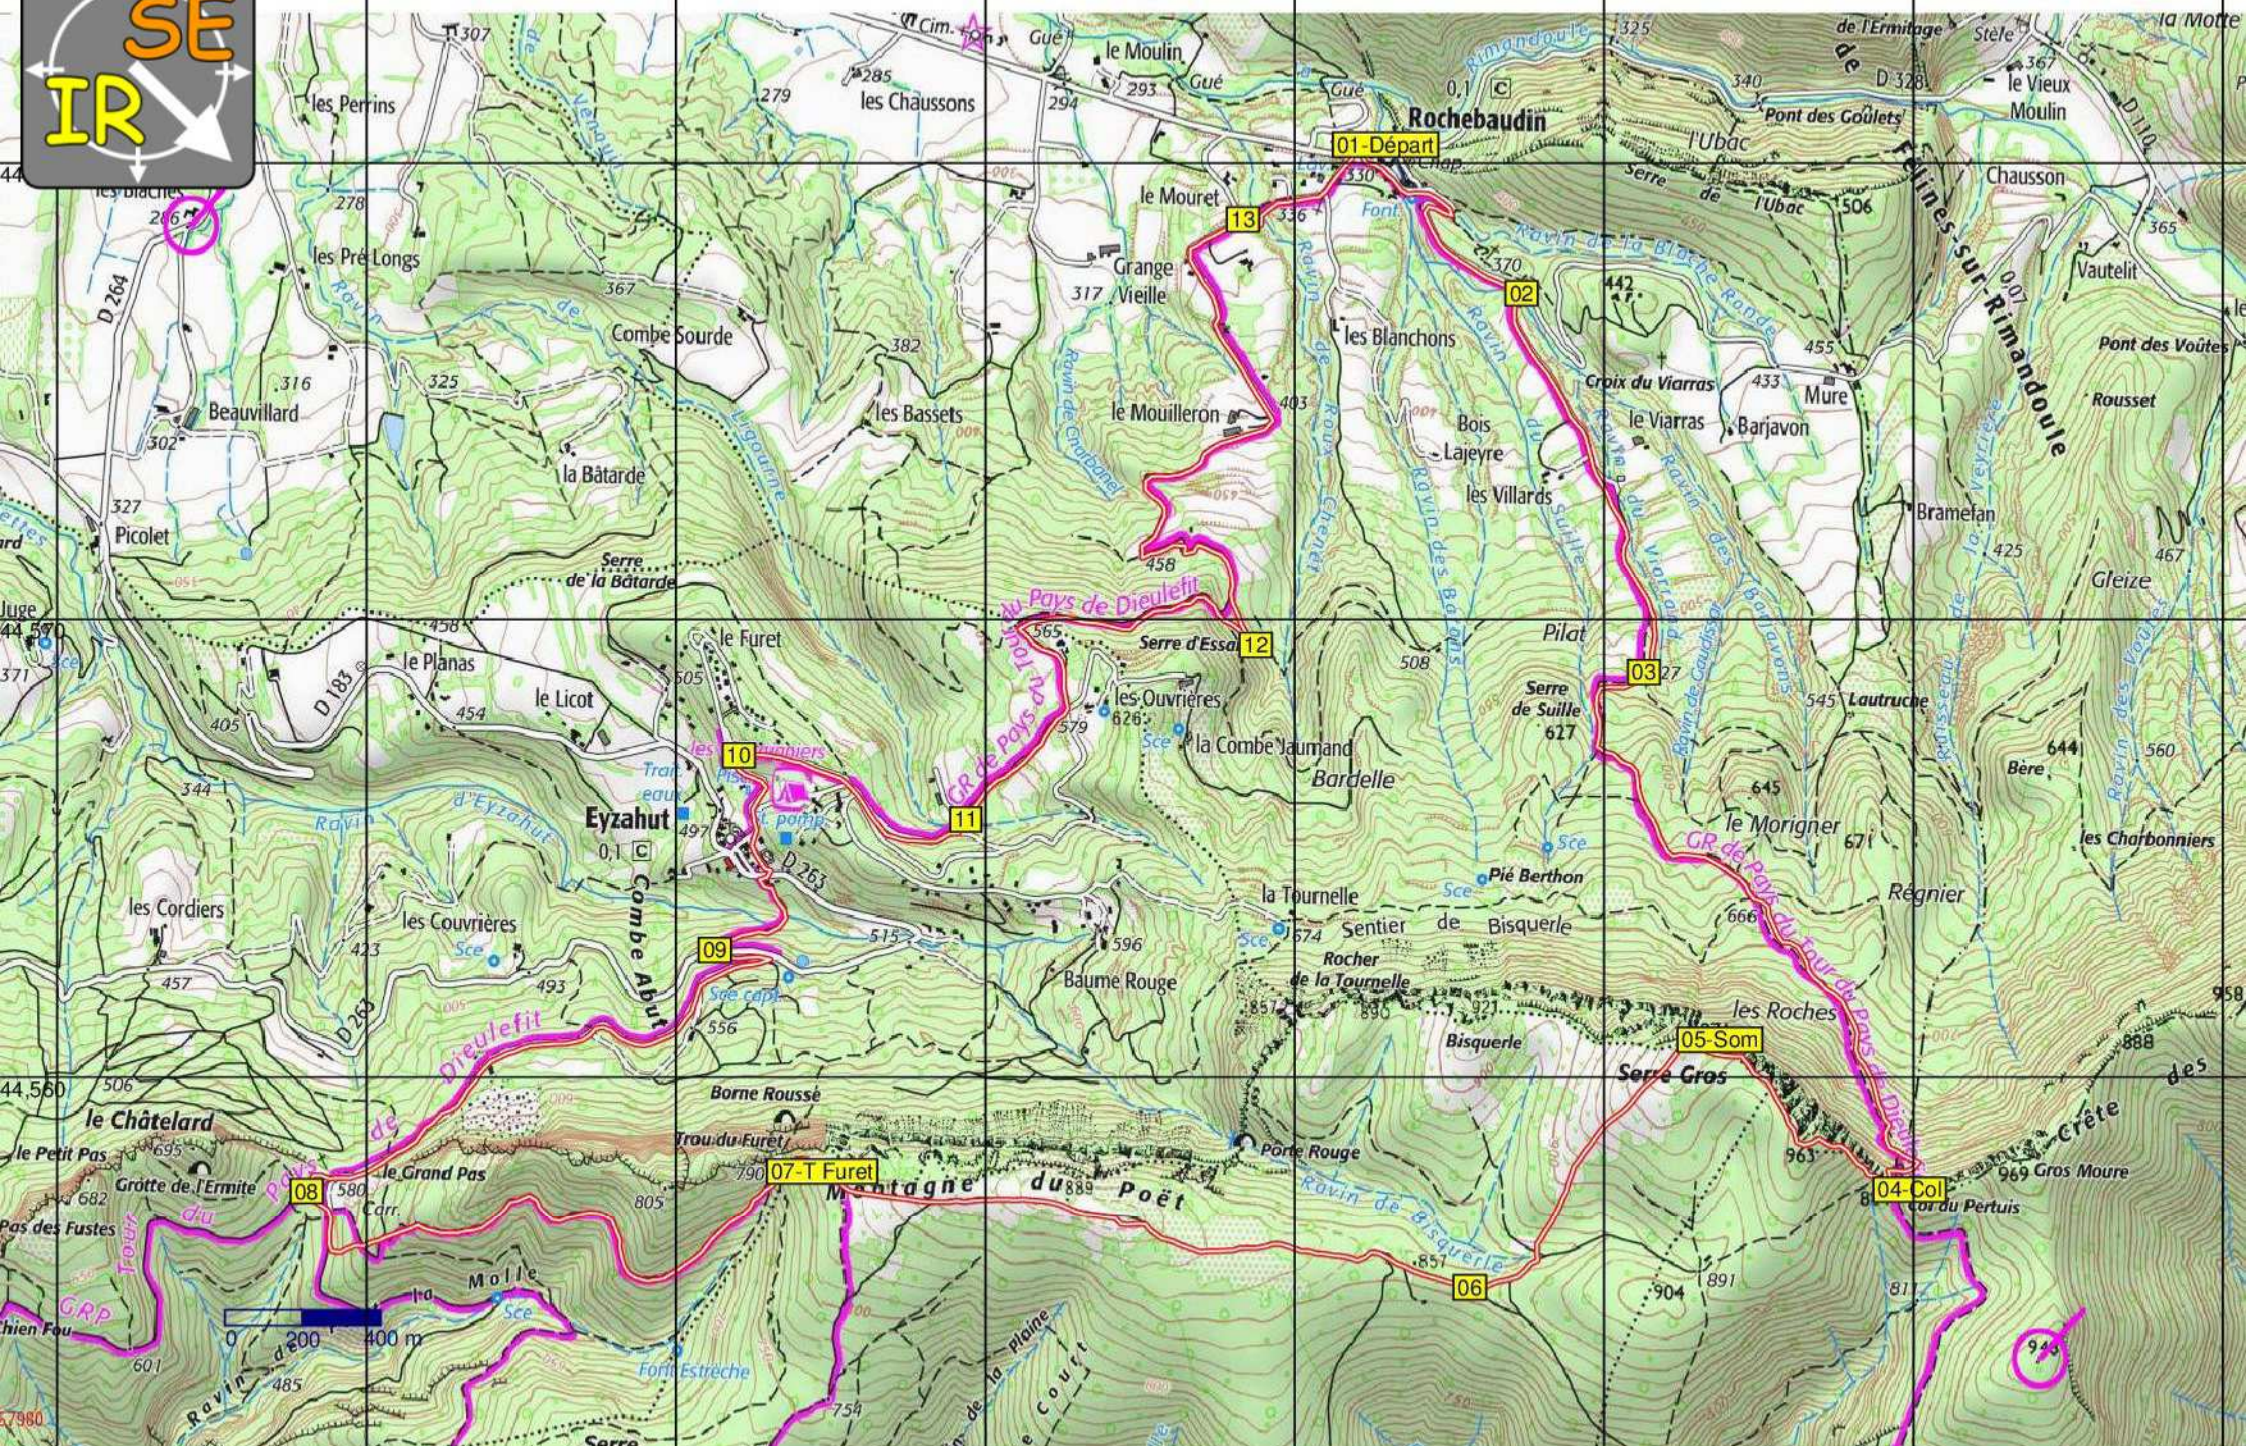

Iti Rando Sud-Est

26-ROCHEBAUDIN Montagne du Poët

Date de Création de la Fiche : 20/10/2019

Date de la Rando : 27/10/2019

Référence Carte IGN :

3038SB - Montélimar - la Begude de Mazenc

Numéro de la Fiche

226

Niveau : **Moyen**
Nature Rando : **Pédestre**
Dénivelée Positive (m) : **900,00**
Dénivelée Négative (m) : **900,00**
Altitude Mini (m) : **320,00**
Altitude Maxi (m) : **975,00**
Longueur totale (km) : **16,50**
Durée hors pauses (hh:mm) : **05:15**

♀ Position Carte HG :

44.5786, 04.9942

♀ Position Carte BD :

44.5538, 05.0540

Nb de WP :

14

Départ :

44.5804, 05.0318

Commentaires :

Scannez le **QR** pour retrouver toutes les infos de cette randonnée sur [Itirando sud-est](#) >

4,990 5,000 5,010 5,020 5,030 5,040 5,050 5,060