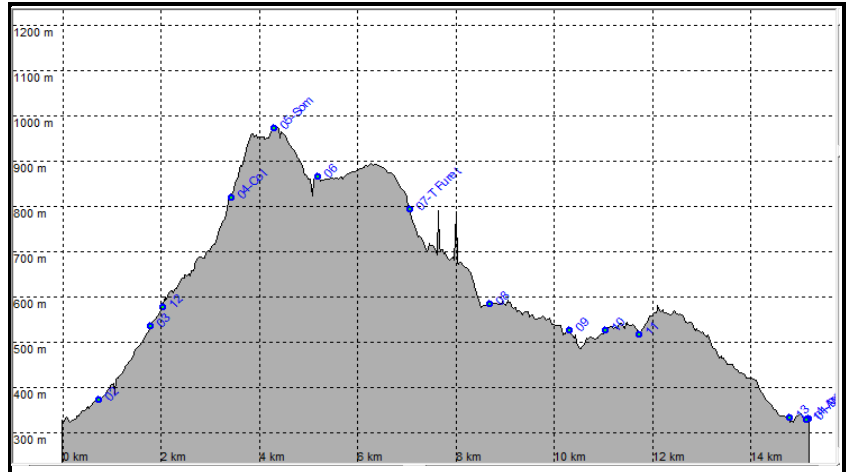

Iti Rando Sud-Est

26-ROCHEBAUDIN Montagne du Poët

Date de Création de la Fiche : 20/10/2019

Date de la Rando : 27/10/2019

Référence Carte IGN :

3038SB - Montélimar - la Begude de Mazenc

Numéro de la Fiche

226

♀ Position Carte HG :

44.5786, 04.9942

♀ Position Carte BD :

44.5538, 05.0540

Nb de WP :

14

Départ :

44.5804, 05.0318

Commentaires :

Scannez le **QR** pour retrouver toutes les infos de cette randonnée sur [Itirando sud-est](#) >

4,990 5,000 5,010 5,020 5,030 5,040 5,050 5,060