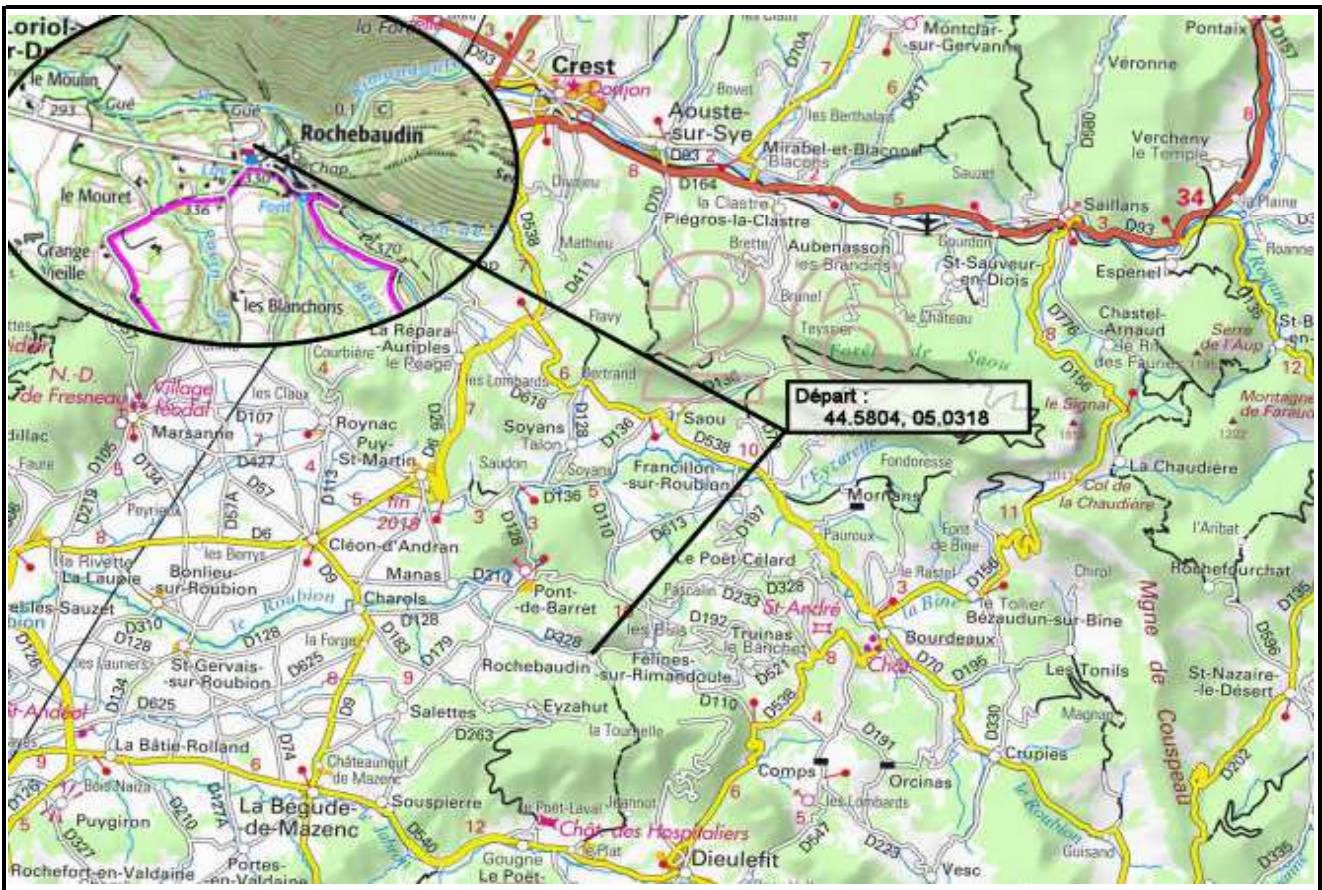

Iti Rando Sud-Est

26-ROCHEBAUDIN Montagne du Poët

Date de Création de la Fiche : 20/10/2019

Date de la Rando : 27/10/2019

Référence Carte IGN :

3038SB - Montélimar - la Begude de Mazenc

Numéro de la Fiche

226

♀ Position Carte HG :

44.5786, 04.9942

♀ Position Carte BD :

44.5538, 05.0540

Nb de WP :

14

Départ :

44.5804, 05.0318