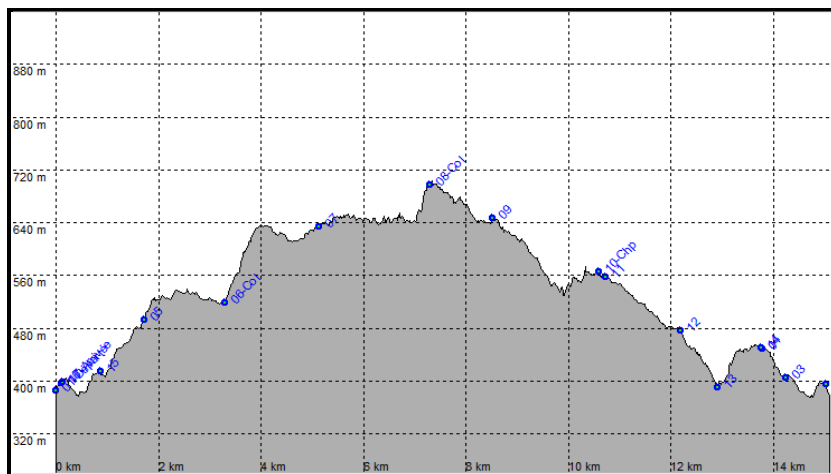

Iti Rando Sud-Est

26-MONTCLAR SUR GERVANNE Col de Gerbe

Date de Création de la Fiche : 11/01/2020 Date de la Rando : 12/01/2020
Référence Carte IGN : 3137OT - Die/Crest/Pnr du Vercors

Numéro de la Fiche

230

Niveau : Facile
Nature Rando : Pédestre
Dénivelée Positive (m) : 450,00
Dénivelée Négative (m) : 450,00
Altitude Mini (m) : 380,00
Altitude Maxi (m) : 700,00
Longueur totale (km) : 15,50
Durée hors pauses (hh:mm) : 04:00

♀ Position Carte HG : 44.7649, 05.1354
♀ Position Carte BD : 44.7245, 05.2039

Nb de WP : 17

Départ : 44.7466, 05.1428

Commentaires :

Scannez le **QRC** pour retrouver toutes les infos de cette randonnée sur [Itirando sud-est](#) >