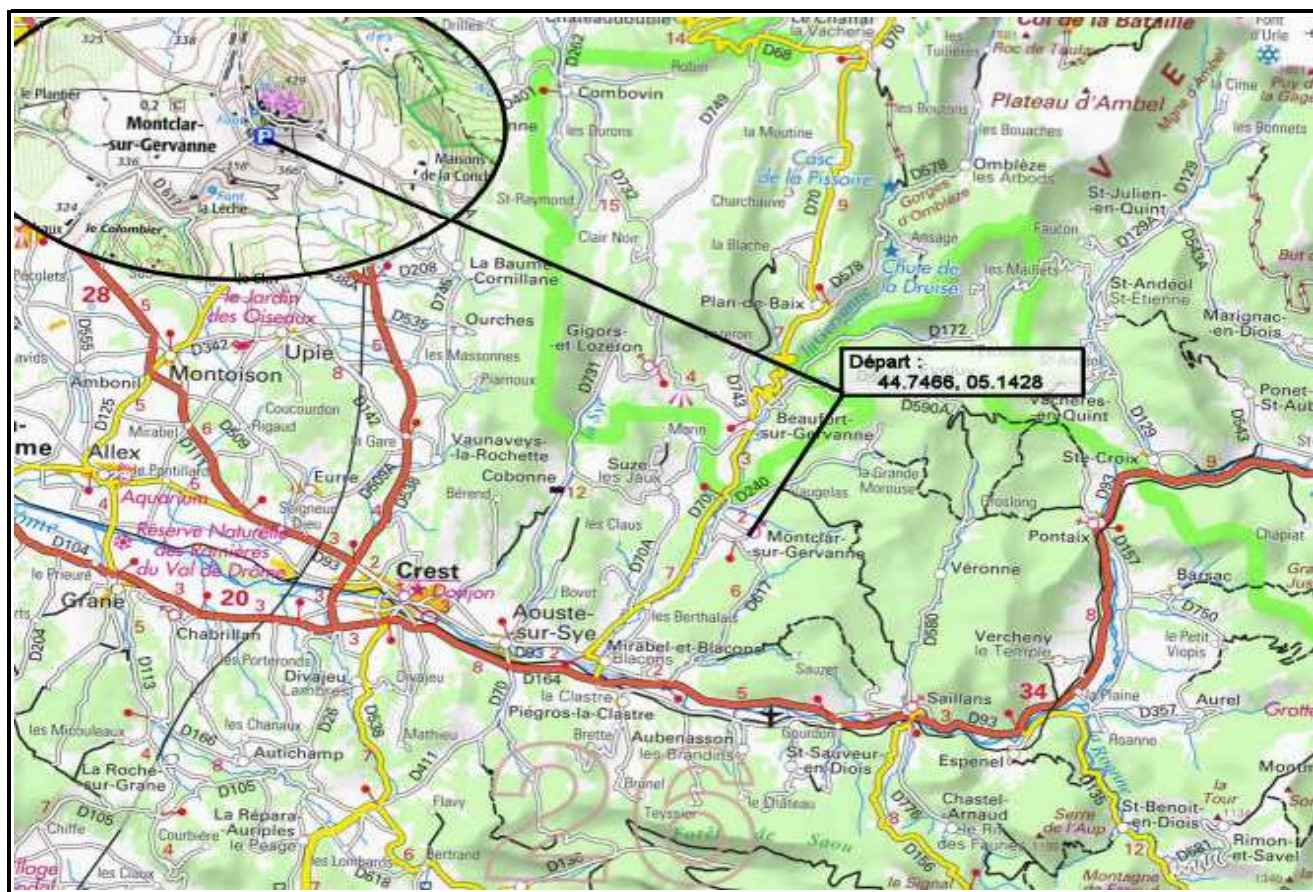

Iti Rando Sud-Est

26-MONTCLAR SUR GERVANNE Col de Gerbe

Date de Création de la Fiche : 11/01/2020 Date de la Rando : 12/01/2020
Référence Carte IGN : 3137OT - Die/Crest/Pnr du Vercors

Numéro de la Fiche

230

Niveau : Facile
Nature Rando : Pédestre
Dénivelée Positive (m) : 450,00
Dénivelée Négative (m) : 450,00
Altitude Mini (m) : 380,00
Altitude Maxi (m) : 700,00
Longueur totale (km) : 15,50
Durée hors pauses (hh:mm) : 04:00

♀ Position Carte HG : 44.7649, 05.1354
♀ Position Carte BD : 44.7245, 05.2039

Nb de WP : 17

Départ : 44.7466, 05.1428

Commentaires :

Scannez le **QRC** pour retrouver toutes les infos de cette randonnée sur [Itirando sud-est](#) >