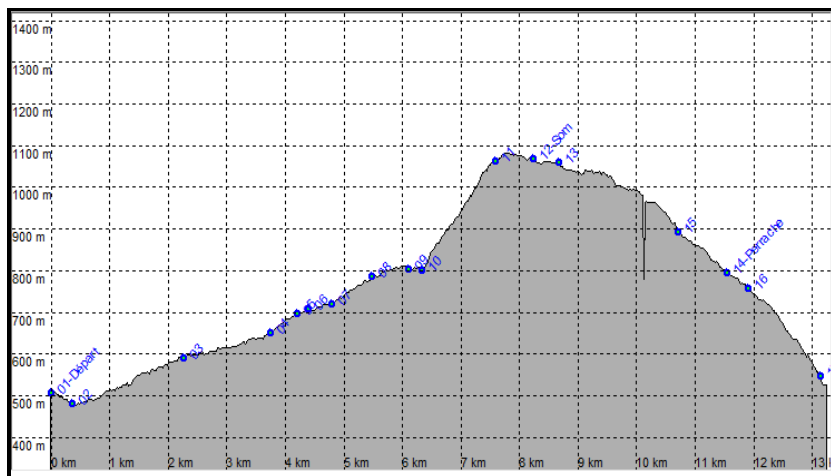

## 26-LOZERON Cote Blanche

Date de Création de la Fiche : 20/01/2020 Date de la Rando : 21/01/2020  
Référence Carte IGN : 3137OT - Die/Crest/Pnr du Vercors

Numéro de la Fiche

231

Niveau : Facile  
Nature Rando : Pédestre  
Dénivelée Positive (m) : 650,00  
Dénivelée Négative (m) : 650,00  
Altitude Mini (m) : 475,00  
Altitude Maxi (m) : 1 080,00  
Longueur totale (km) : 14,00  
Durée hors pauses (hh:mm) : 04:15

♀ Position Carte HG : 44.8563, 05.1063  
♀ Position Carte BD : 44.7961, 05.1751

Nb de WP : 17

Départ : 44.010, 05.1420

Commentaires :

Scannez le **QR Code** pour retrouver toutes les infos de cette randonnée sur [Itirando sud-est](#) >