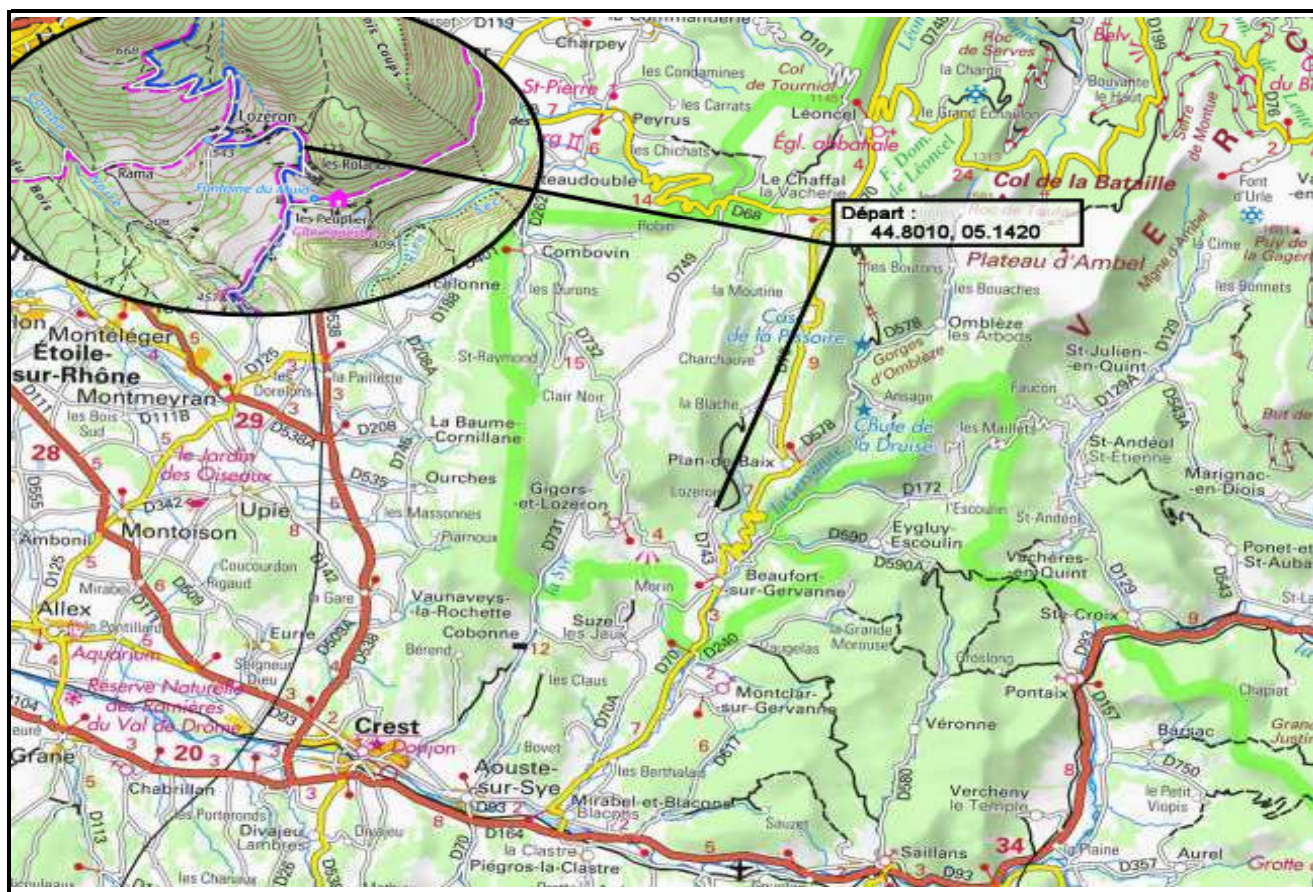

## 26-LOZERON Cote Blanche

Date de Création de la Fiche : 20/01/2020 Date de la Rando : 21/01/2020  
Référence Carte IGN : 3137OT - Die/Crest/Pnr du Vercors

Numéro de la Fiche

231

Niveau : Facile  
Nature Rando : Pédestre  
Dénivelée Positive (m) : 650,00  
Dénivelée Négative (m) : 650,00  
Altitude Mini (m) : 475,00  
Altitude Maxi (m) : 1 080,00  
Longueur totale (km) : 14,00  
Durée hors pauses (hh:mm) : 04:15

♀ Position Carte HG : 44.8563, 05.1063  
♀ Position Carte BD : 44.7961, 05.1751

Nb de WP : 17

Départ : 44.010, 05.1420

Commentaires :

Scannez le **QR Code** pour retrouver toutes les infos de cette randonnée sur [Itirando sud-est](#) >