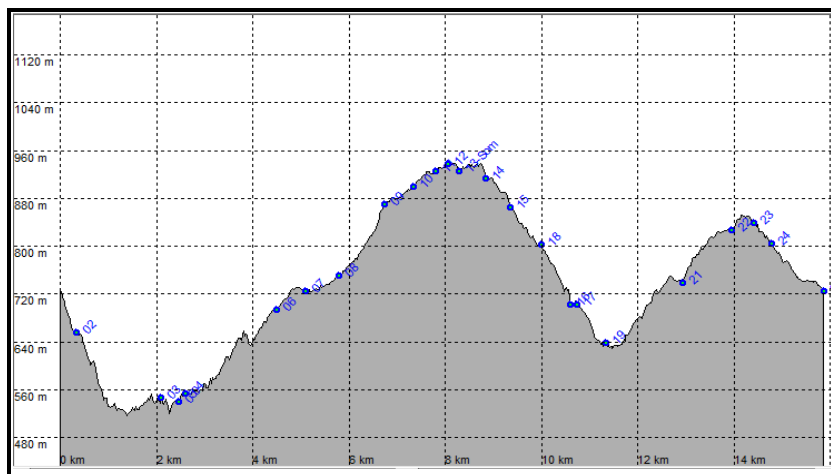

Iti Rando Sud-Est

07-AJOUX Serre de Truche

Date de Création de la Fiche : 14/02/2020 Date de la Rando : 15/02/2020
Référence Carte IGN : 2937 OT - PRIVAS, Vals les Bains

Numéro de la Fiche

233

Niveau : Moyen
Nature Rando : Pédestre
Dénivelée Positive (m) : 680,00
Dénivelée Négative (m) : 680,00
Altitude Mini (m) : 520,00
Altitude Maxi (m) : 940,00
Longueur totale (km) : 16,00
Durée hors pauses (hh:mm) : 05:00

♀ Position Carte HG : 44.7803, 04.4513

♀ Position Carte BD : 44.7481, 4.5163

Nb de WP : 25

Départ : 44.763, 04.5003

Commentaires :

Scannez le **QR** pour retrouver toutes les infos de cette randonnée sur [Itirando sud-est](#) >