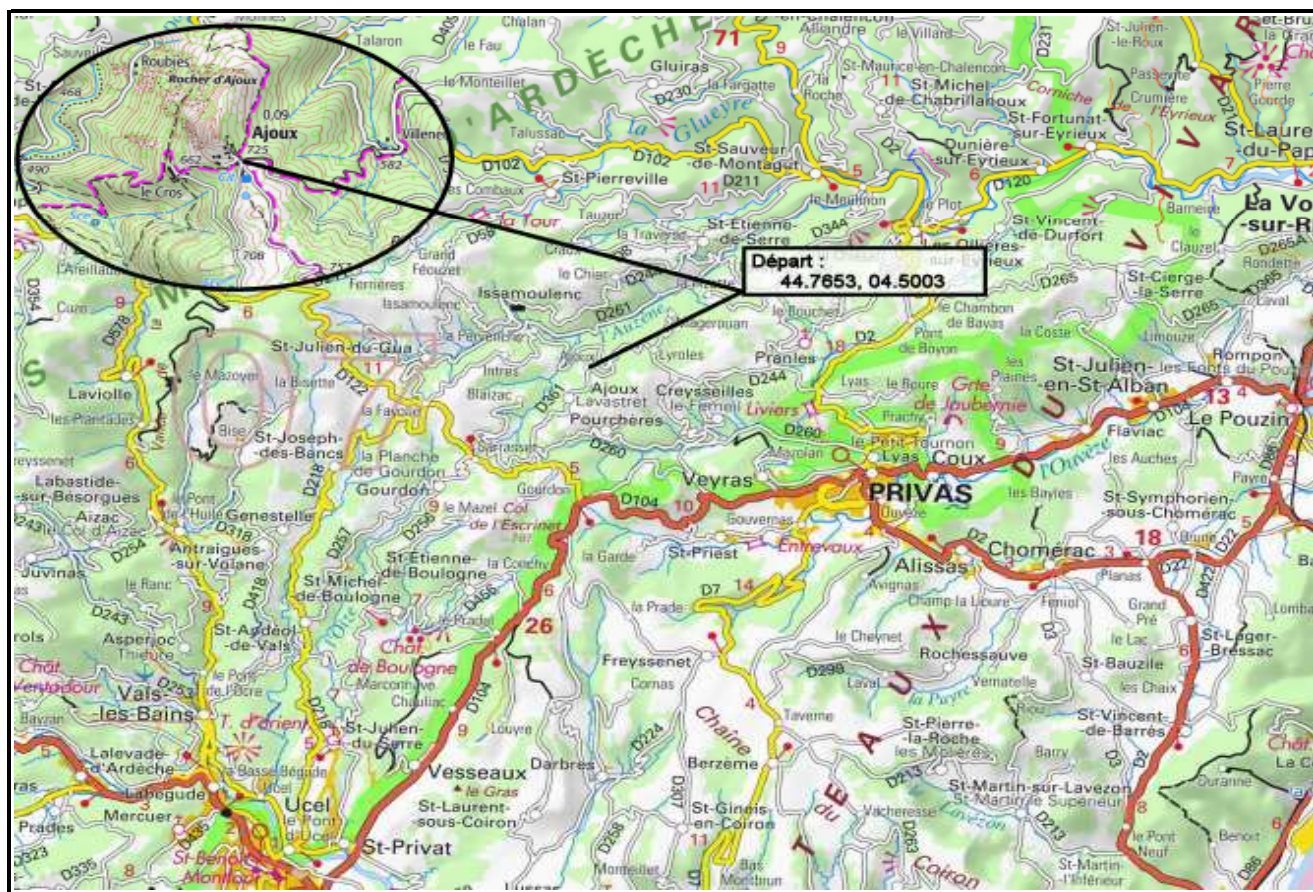

Iti Rando Sud-Est

07-AJOUX Serre de Truche

Date de Création de la Fiche : 14/02/2020 Date de la Rando : 15/02/2020
Référence Carte IGN : 2937 OT - PRIVAS, Vals les Bains

Numéro de la Fiche

233

Niveau : Moyen
Nature Rando : Pédestre
Dénivelée Positive (m) : 680,00
Dénivelée Négative (m) : 680,00
Altitude Mini (m) : 520,00
Altitude Maxi (m) : 940,00
Longueur totale (km) : 16,00
Durée hors pauses (hh:mm) : 05:00

♀ Position Carte HG : 44.7803, 04.4513

♀ Position Carte BD : 44.7481, 4.5163

Nb de WP : 25

Départ : 44.763, 04.5003

Commentaires :

Scannez le **QR** pour retrouver toutes les infos de cette randonnée sur [Itirando sud-est](#) >