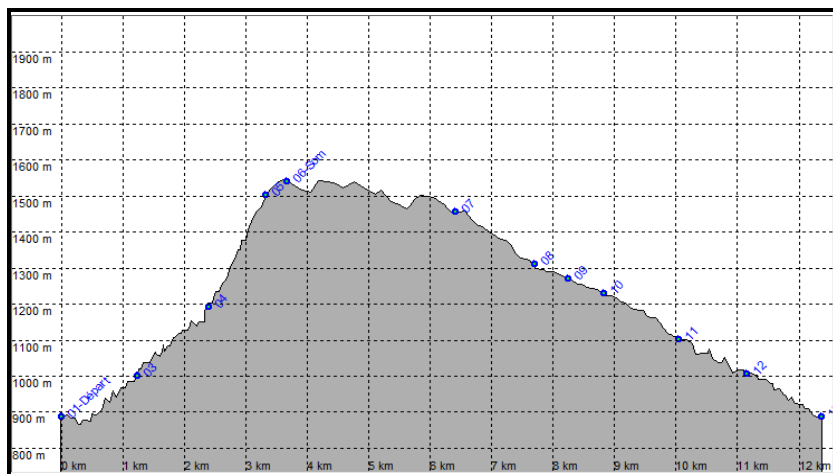

♀ Position Carte HG :

44.6061, 5.3314

♀ Position Carte BD :

44.5348,05.3950

Nb de WP :

13

Départ :

44.5564, 05.3490