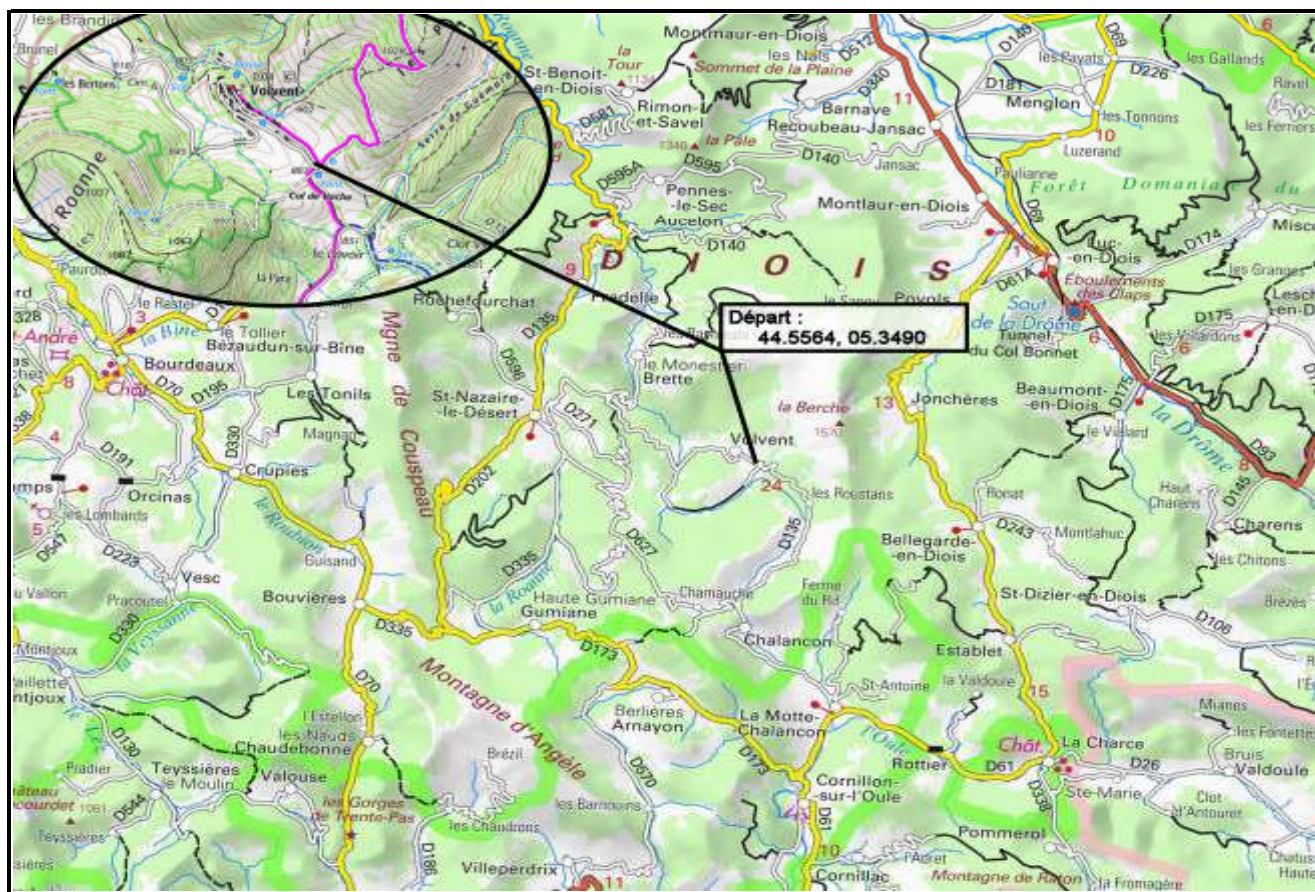

♀ Position Carte HG :

44.6061, 5.3314

♀ Position Carte BD :

44.5348,05.3950

Nb de WP :

13

Départ :

44.5564, 05.3490