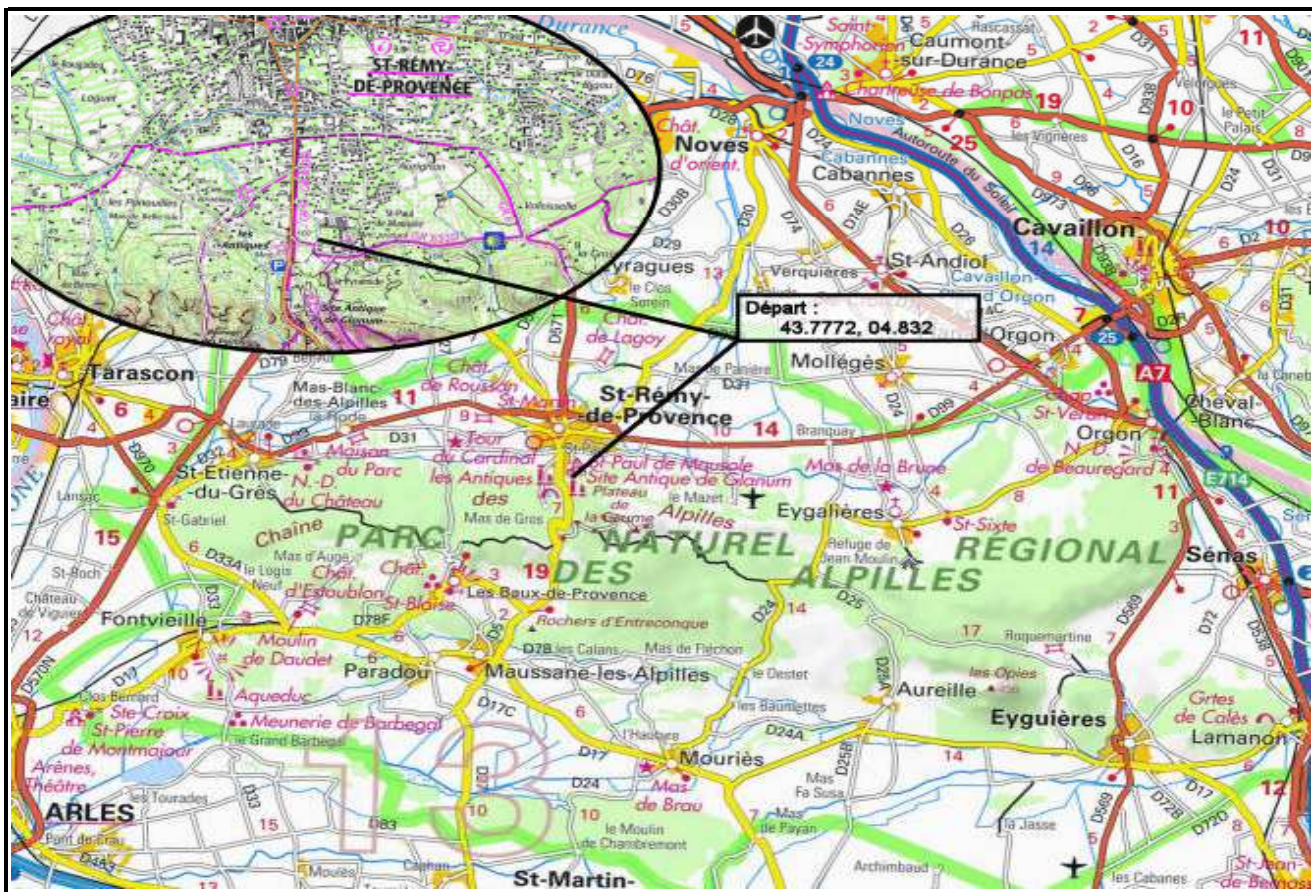

# Iti Rando Sud-Est

## 13-ST REMY Cretes des Alpilles

Date de Création de la Fiche : 10/03/2020      Date de la Rando : 14/03/2020  
Référence Carte IGN : 3042 OT - TARASCON, ST REMY de Provence

Numéro de la Fiche

235

Niveau : **Difficile**  
Nature Rando : **Pédestre**  
Dénivelée Positive (m) : **640,00**  
Dénivelée Négative (m) : **640,00**  
Altitude Mini (m) : **103,00**  
Altitude Maxi (m) : **386,00**  
Longueur totale (km) : **15,00**  
Durée hors pauses (hh:mm) : **04:30**

♀ Position Carte HG : **43,7734, 04,8252**  
♀ Position Carte BD : **43,7521, 04,9039**

Nb de WP : **24**

Départ : **43.7772, 04.8332**

Commentaires :