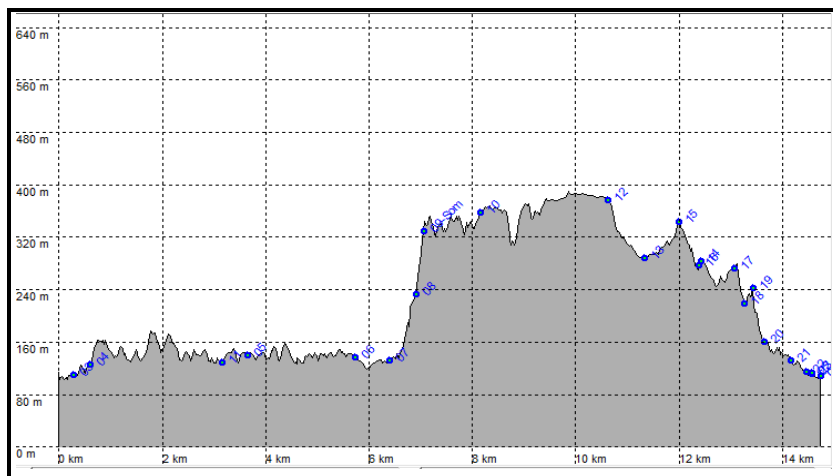

## 13-ST REMY Cretes des Alpilles

Date de Création de la Fiche : 10/03/2020      Date de la Rando : 14/03/2020  
Référence Carte IGN : 3042 OT - TARASCON, ST REMY de Provence

Numéro de la Fiche

235

Niveau : **Difficile**  
Nature Rando : **Pédestre**  
Dénivelée Positive (m) : **640,00**  
Dénivelée Négative (m) : **640,00**  
Altitude Mini (m) : **103,00**  
Altitude Maxi (m) : **386,00**  
Longueur totale (km) : **15,00**  
Durée hors pauses (hh:mm) : **04:30**

♀ Position Carte HG : **43,7734, 04,8252**  
♀ Position Carte BD : **43,7521, 04,9039**

Nb de WP : **24**

Départ : **43.7772, 04.8332**

Commentaires :