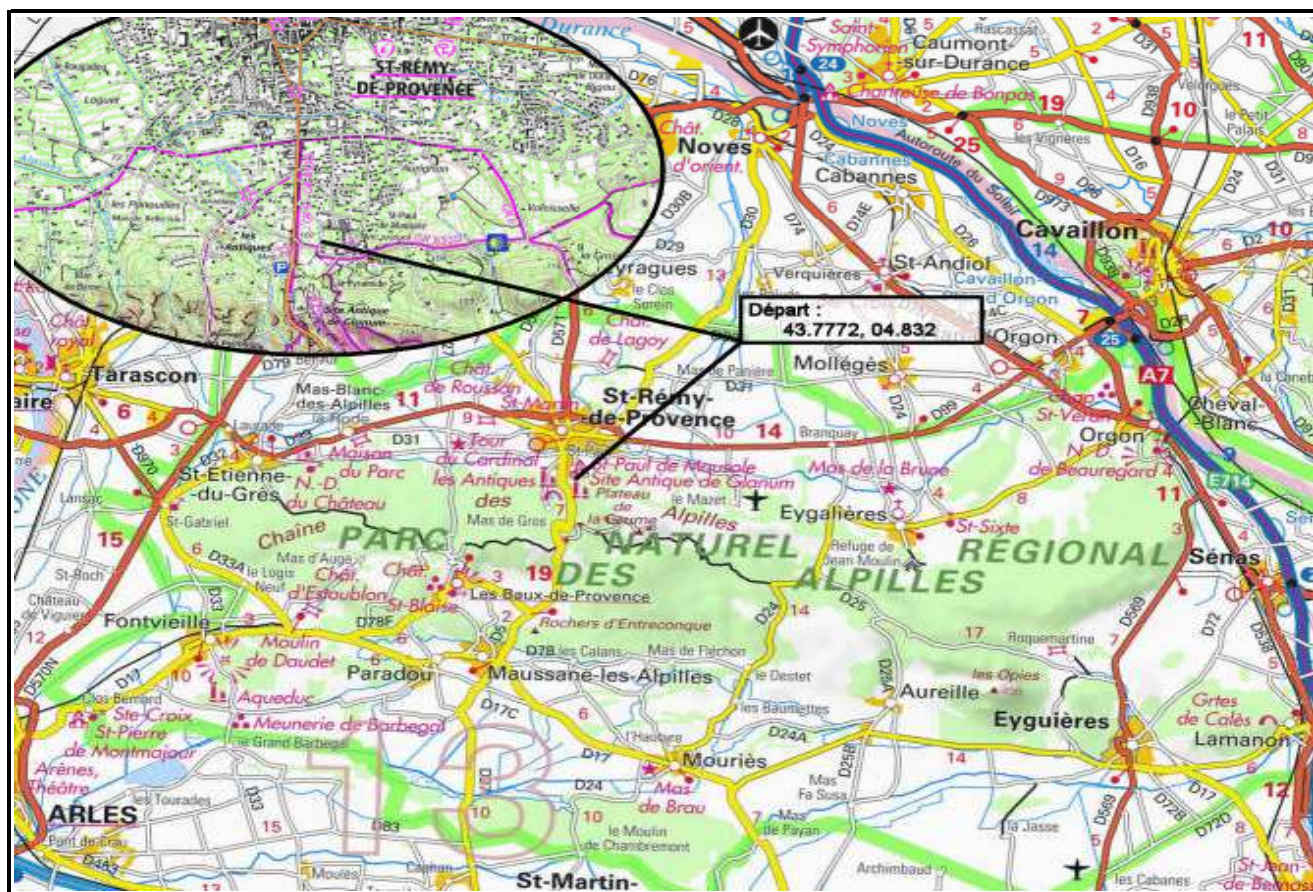

♀ Position Carte HG :

43,7734, 04,8252

♀ Position Carte BD :

43,7521, 04,9039

Nb de WP :

24

Départ :

43.7772, 04.8332