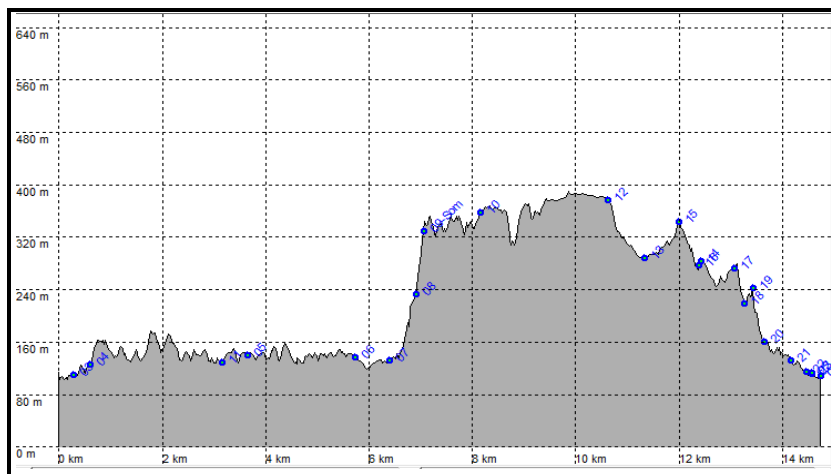

♀ Position Carte HG :

43,7734, 04,8252

♀ Position Carte BD :

43,7521, 04,9039

Nb de WP :

24

Départ :

43.7772, 04.8332

Commentaires :

Scannez le **QRC** pour retrouver toutes les infos de cette randonnée sur [Itirando sud-est](http://Itirando sud-est) >

01-Départ

02

03

04

20

18