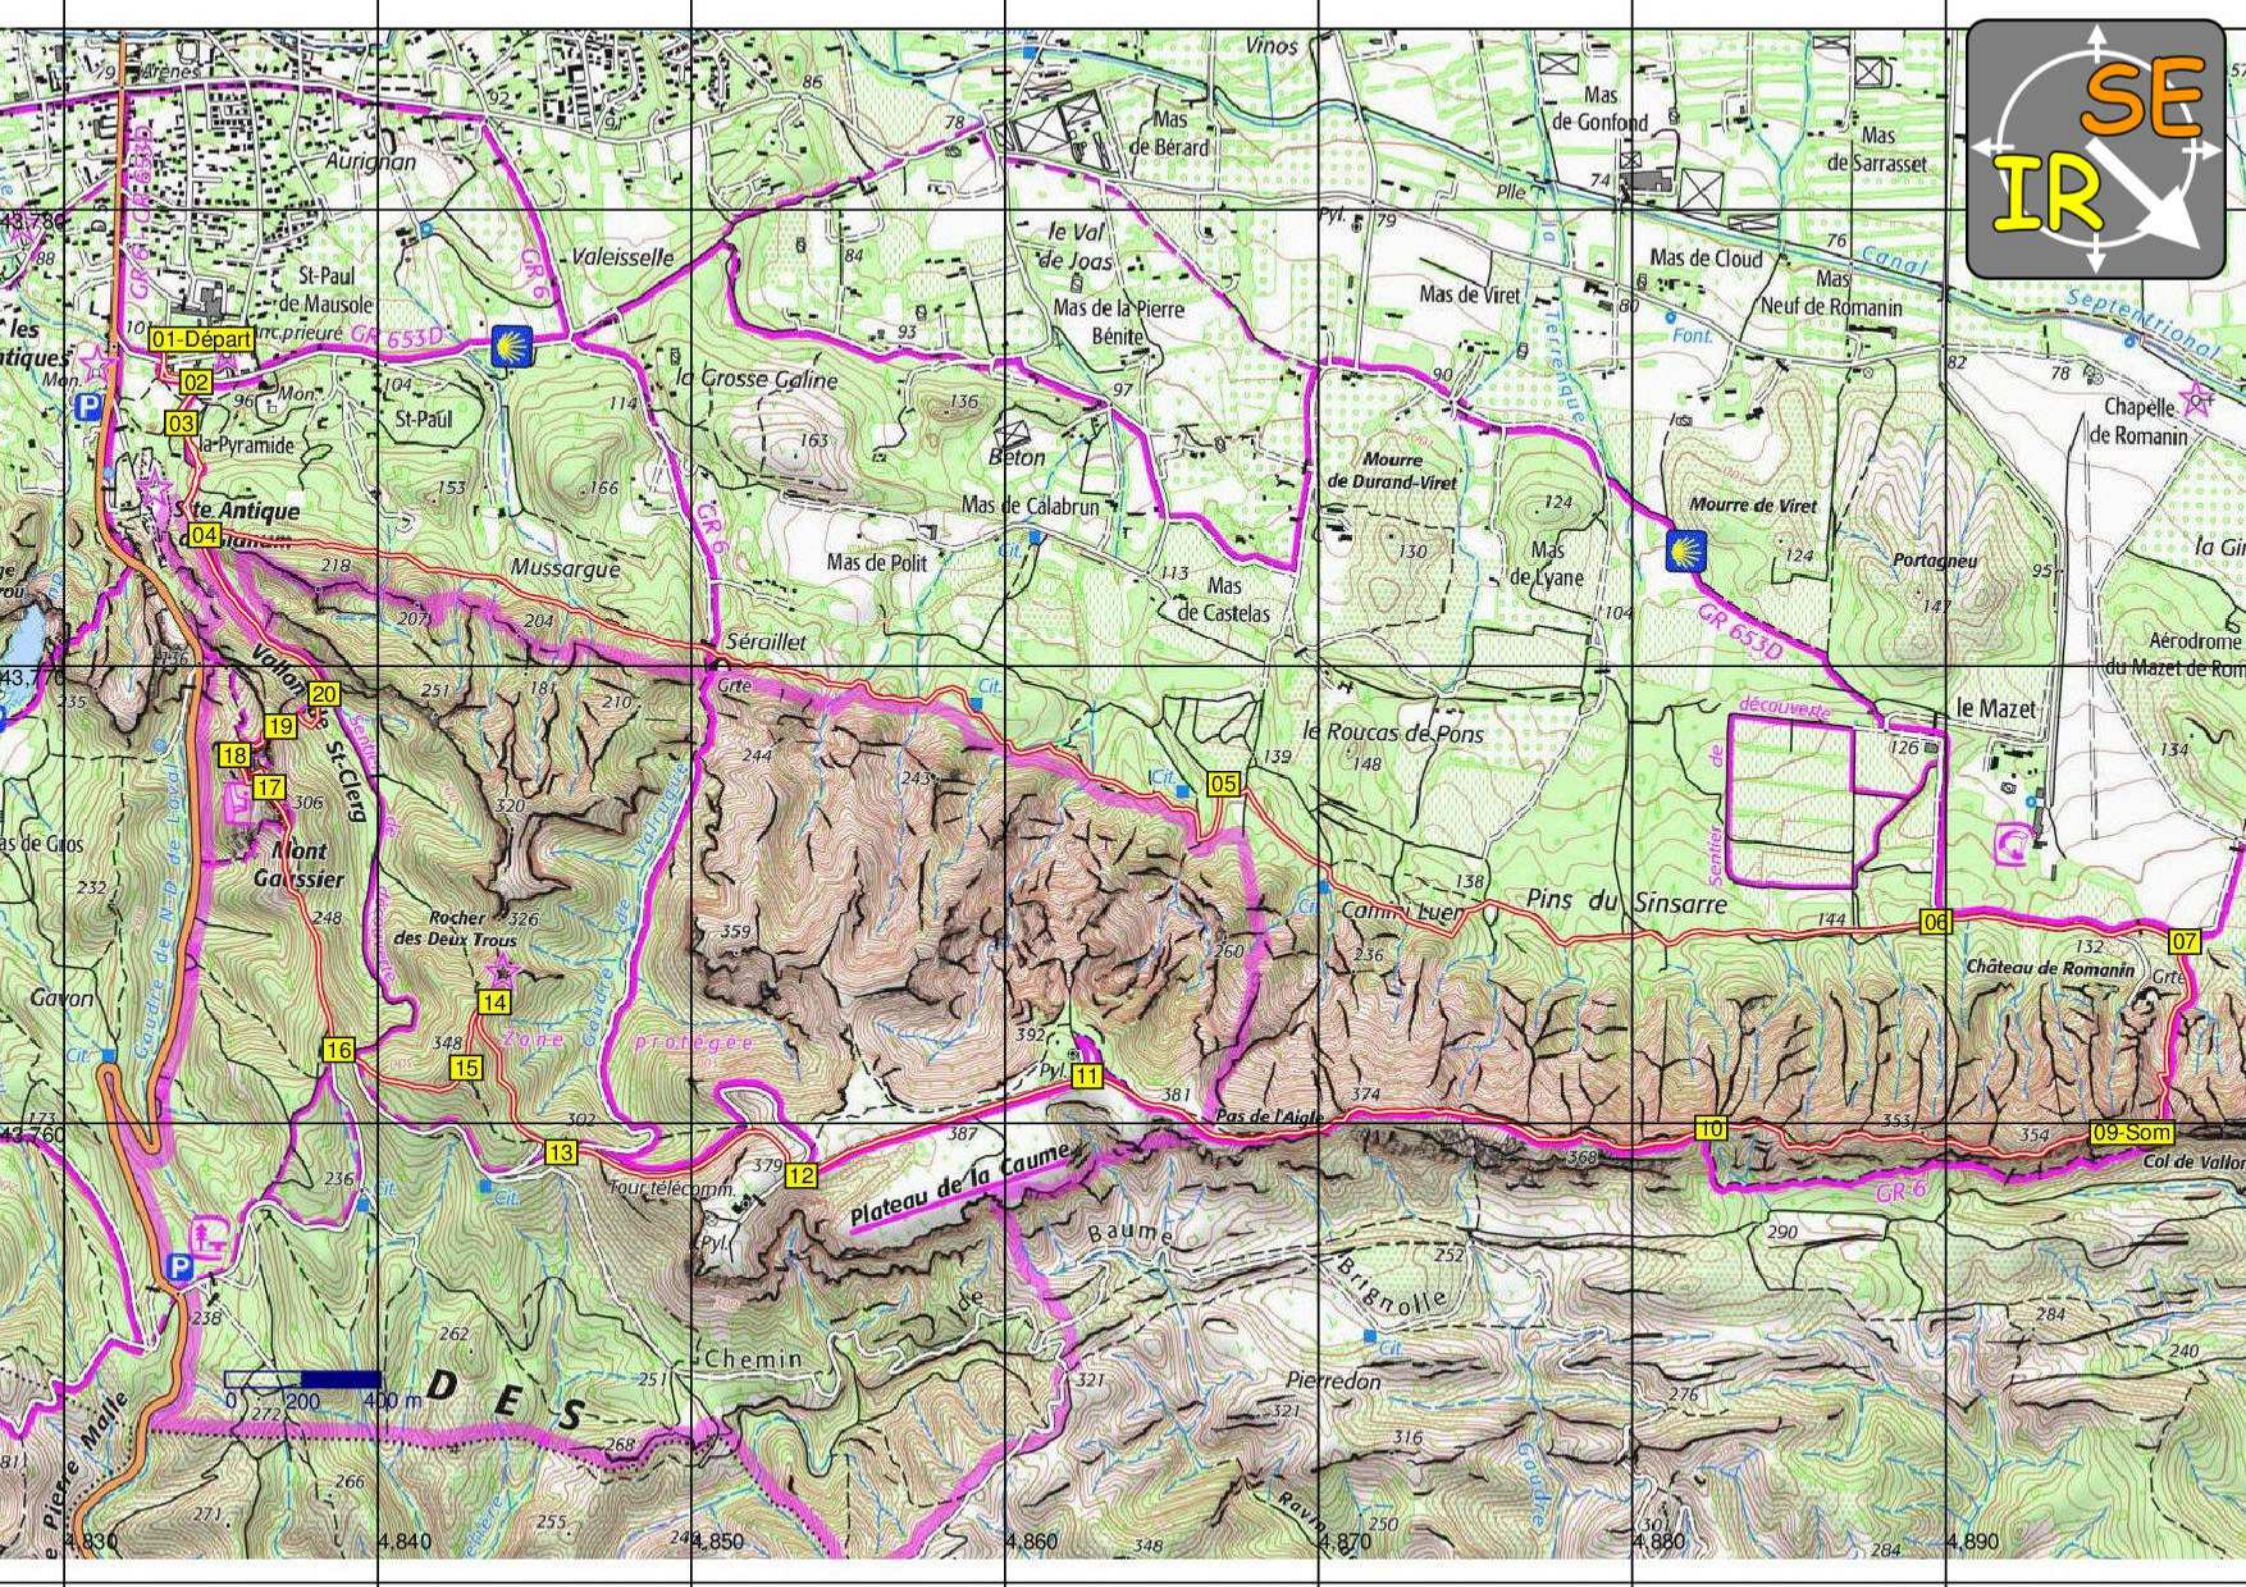

## 13-ST REMY Cretes des Alpilles

Date de Création de la Fiche : 10/03/2020 Date de la Rando : 14/03/2020  
Référence Carte IGN : 3042 OT - TARASCON, ST REMY de Provence

Numéro de la Fiche

235

Niveau : Difficile  
Nature Rando : Pédestre  
Dénivelée Positive (m) : 640,00  
Dénivelée Négative (m) : 640,00  
Altitude Mini (m) : 103,00  
Altitude Maxi (m) : 386,00  
Longueur totale (km) : 15,00  
Durée hors pauses (hh:mm) : 04:30

♀ Position Carte HG :

43,7734, 04,8252

♀ Position Carte BD :

43,7521, 04,9039

Nb de WP :

24

Départ :

43.7772, 04.8332

Commentaires :

Scannez le **QRC** pour retrouver toutes les infos de cette randonnée sur [Itirando sud-est](http://Itirando sud-est) >

01-Départ

02

03

04

20

18

19

17

14

16

15

13

12

11