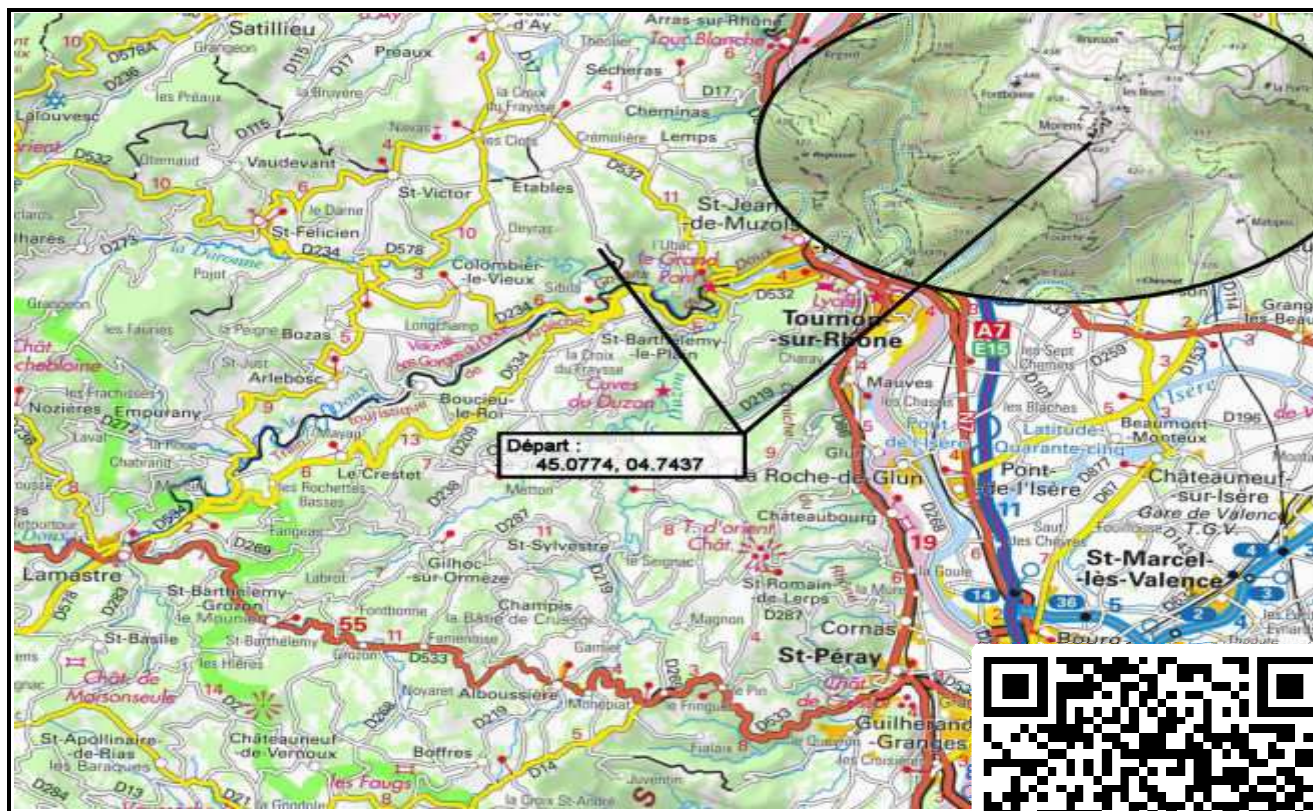

Iti Rando Sud-Est

07-MORENS Gorges de la Daronne

Date de Création de la Fiche : 29/09/2020

Date de la Rando : 30/09/2020

Référence Carte IGN : 3035 SB - Tourmon Satilleu

Numéro de la Fiche

247

Niveau : Facile
Nature Rando : Pédestre
Dénivelée Positive (m) : 370,00
Dénivelée Négative (m) : 370,00
Altitude Mini (m) : 240,00
Altitude Maxi (m) : 445,00
Longueur totale (km) : 8,00
Durée hors pauses (hh:mm) : 02:45

Nb de WP :

14

Départ :

45.0774, 04.7437

Scannez le QRC pour retrouver toutes les infos de cette randonnée sur [litrando.sud-est](http://litrando.sud-est.com) >