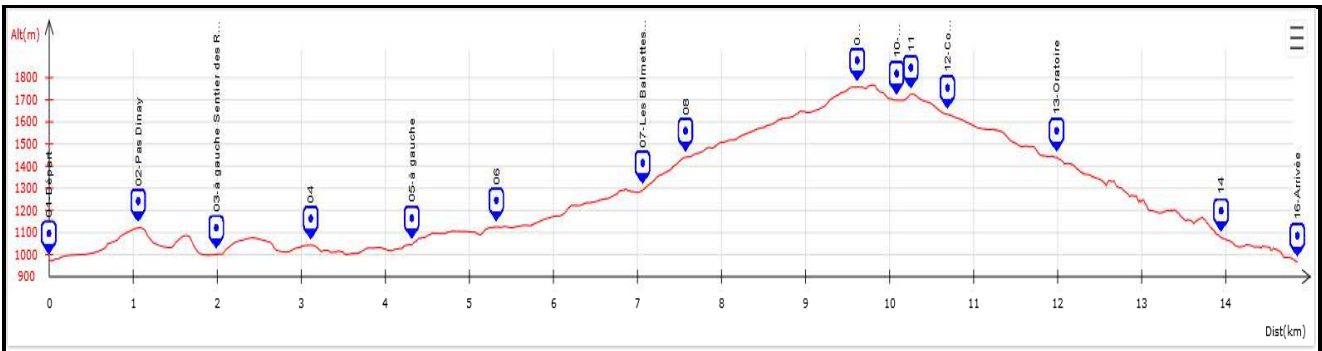

## 38-ST PIERRE D'ENTREMONT Petit Som par le Pas Dinay

Date de Création de la Fiche : 23/10/2020

Date de la Rando : 24/10/2020

Référence Carte IGN : 3333 OT - Massif de la Chartreuse Nord

Numéro de la Fiche

249

Niveau : Moyen  
Nature Rando : Pédestre  
Dénivelée Positive (m) : 1 250,00  
Dénivelée Négative (m) : 1 250,00  
Altitude Mini (m) : 965,00  
Altitude Maxi (m) : 1 770,00  
Longueur totale (km) : 17,00  
Durée hors pauses (hh:mm) : 06:15

Nb de WP : 15

Départ : 45.4105, 05.8346

Scannez le QRC pour retrouver toutes les infos de cette randonnée sur [Itirando sud-est](http://Itirando-sud-est.com) >