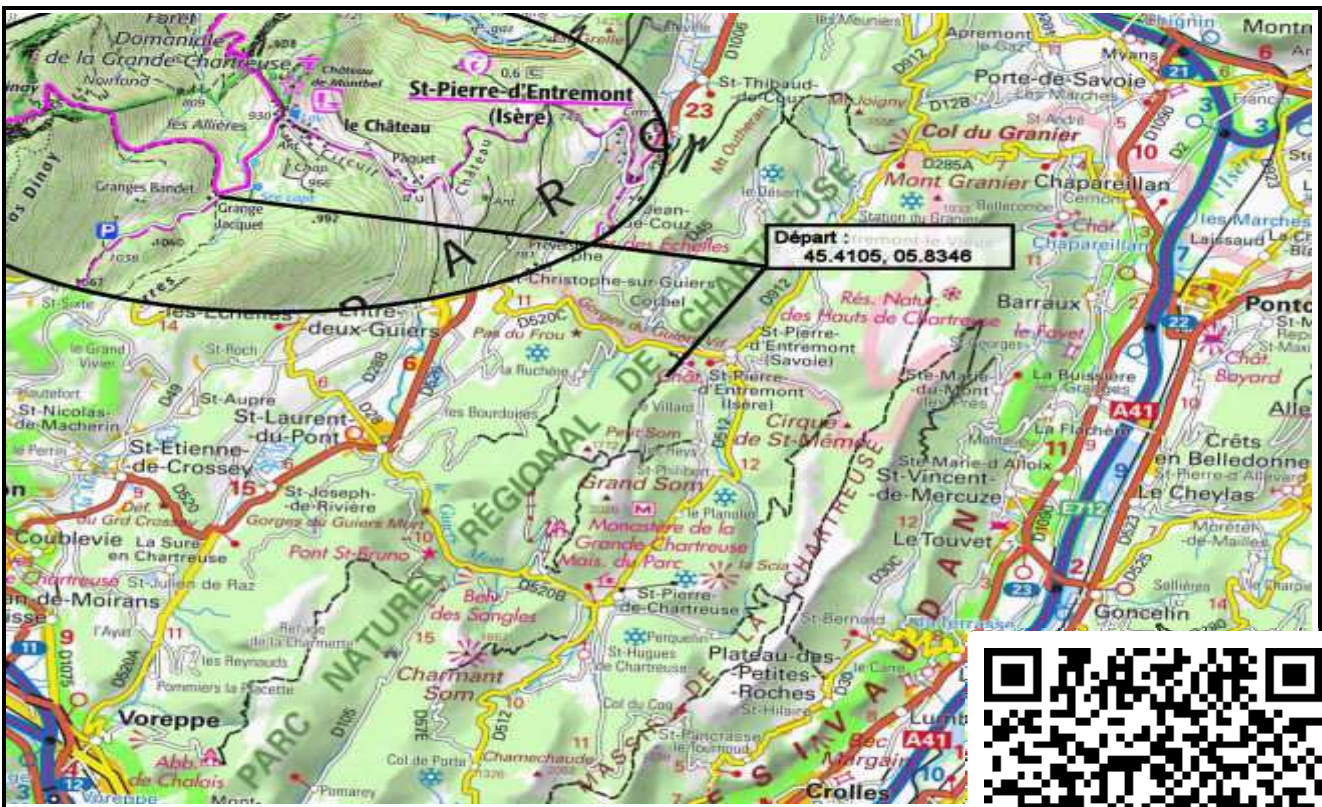

## 38-ST PIERRE D'ENTREMONT Petit Som par le Pas Dinay

Date de Création de la Fiche : 23/10/2020

Date de la Rando : 24/10/2020

Référence Carte IGN : 3333 OT - Massif de la Chartreuse Nord

Numéro de la Fiche

Nb de WP : 15

Départ : 45.4105, 05.8346

Scannez le QRC pour retrouver toutes les infos de cette randonnée sur [Itirando sud-est](http://Itirando-sud-est.com) >