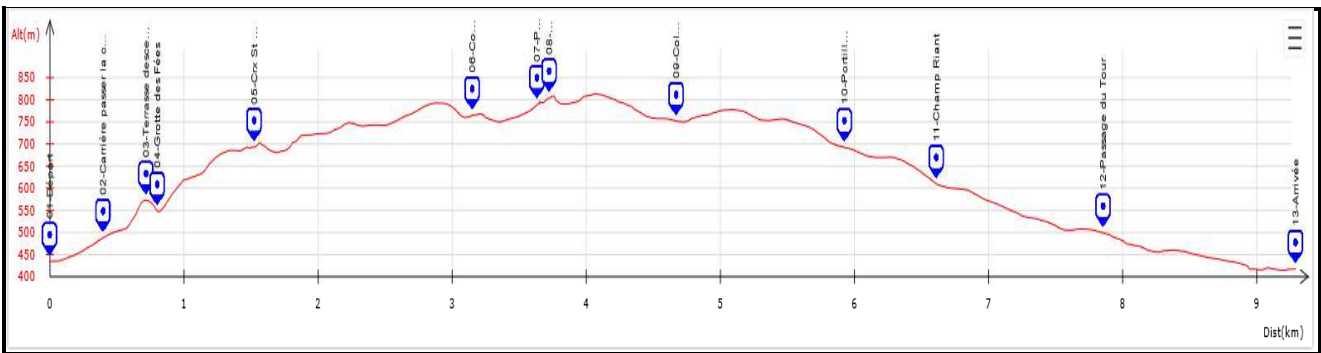

Itirando Sud-Est

26-BEAUREGARD-BARET Crêtes des Vachères Croix de St Gervais

Scanner le QRC

Date de Création de la Fiche : 20/03/2021
Référence Carte IGN : 3136 O et 3136 ET

Date de la Rando : 21/03/2021

Numéro de la Fiche

252

Niveau : Difficile
Nature Rando : Pédestre
Dénivelée Positive (m) : 580,00
Dénivelée Négative (m) : 580,00
Altitude Mini (m) : 415,00
Altitude Maxi (m) : 815,00
Longueur totale (km) : 10,00
Durée hors pauses (hh:mm) : 3h30

Nb de WP : 13

Départ : 44.9965, 05.1843