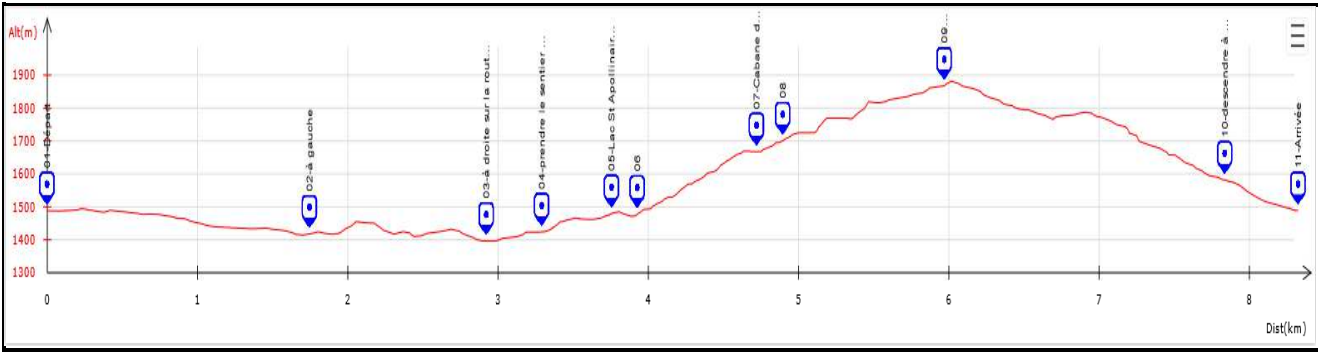

Itirando Sud-Est

05-REALLON STATION Lac St Apollinaire

Scanner le QRC

Date de Création de la Fiche : 27/04/2021 Date de la Rando : 14/05/2021
Référence Carte IGN : 3438 ET - Embrun / Les Orres / Lac de Serre-Poncon

Numéro de la Fiche **255**

Niveau : Facile
Nature Rando : Pédestre
Dénivelée Positive (m) : 580,00
Dénivelée Négative (m) : 580,00
Altitude Mini (m) : 1 395,00
Altitude Maxi (m) : 1 880,00
Longueur totale (km) : 9,00
Durée hors pauses (hh:mm) : 03:00

Nb de WP : 11

Départ : **44.5759, 06.3676**