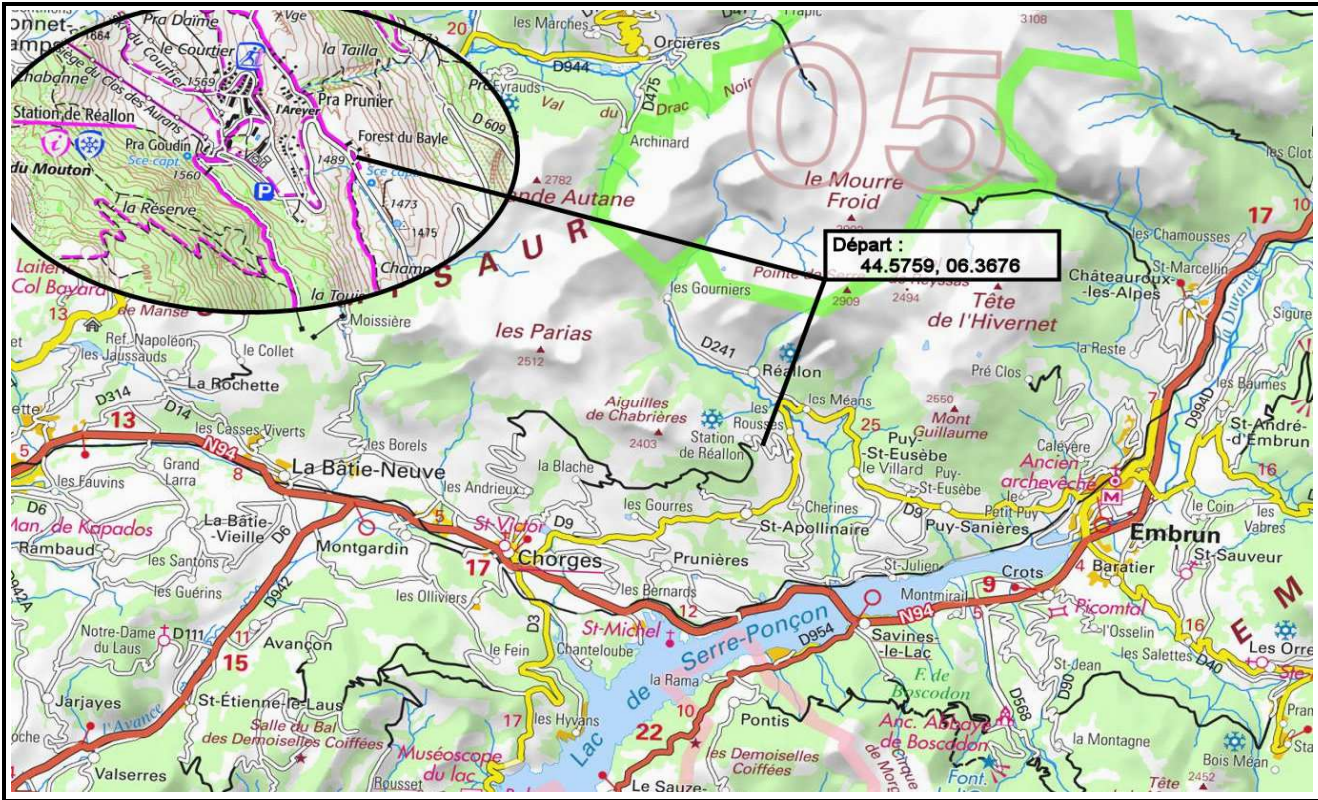

Itirando Sud-Est

05-REALLON STATION Lac St Apollinaire

Scanner le QRC

Date de Création de la Fiche : 27/04/2021 Date de la Rando : 14/05/2021
Référence Carte IGN : 3438 ET - Embrun / Les Orres / Lac de Serre-Poncon

Numéro de la Fiche **255**

Niveau : Facile
Nature Rando : Pédestre
Dénivelée Positive (m) : 580,00
Dénivelée Négative (m) : 580,00
Altitude Mini (m) : 1 395,00
Altitude Maxi (m) : 1 880,00
Longueur totale (km) : 9,00
Durée hors pauses (hh:mm) : 03:00

Nb de WP : 11

Départ : **44.5759, 06.3676**