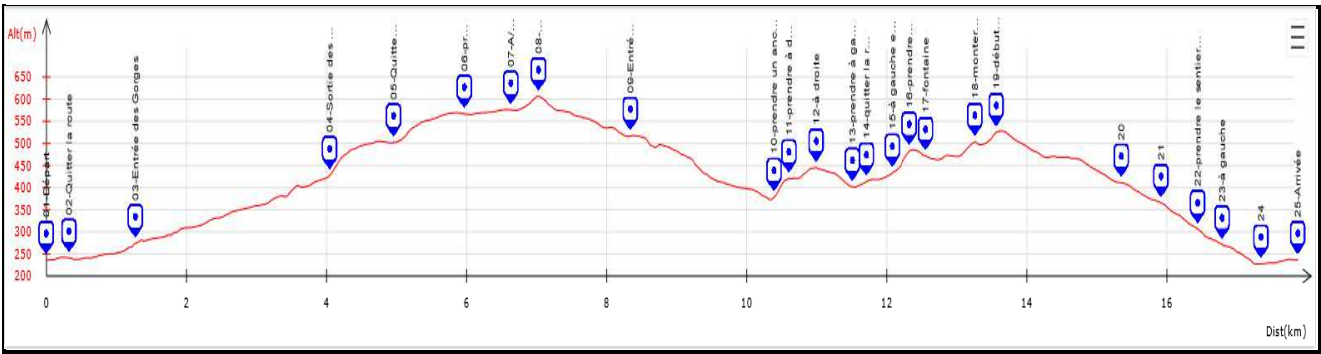

Itirando Sud-Est

84-LIOUX Combes Vaumale et de Lioux Falaises de la Madeleine

Scanner le QRC

Date de Création de la Fiche : **23/07/2021**
Référence Carte IGN :

Date de la Rando : **17/07/2021**
3142OT - Cavailon / Fontaine-De-Vaucluse / PNR du Luberon

Numéro de la Fiche **257**

Niveau : **Moyen**
Nature Rando : **Pédestre**
Dénivelée Positive (m) : **600,00**
Dénivelée Négative (m) : **600,00**
Altitude Mini (m) : **225,00**
Altitude Maxi (m) : **605,00**
Longueur totale (km) : **18,00**
Durée hors pauses (hh:mm) : **05:30**
Nb de WP : **25**

Départ : **43.9351, 05.2825**