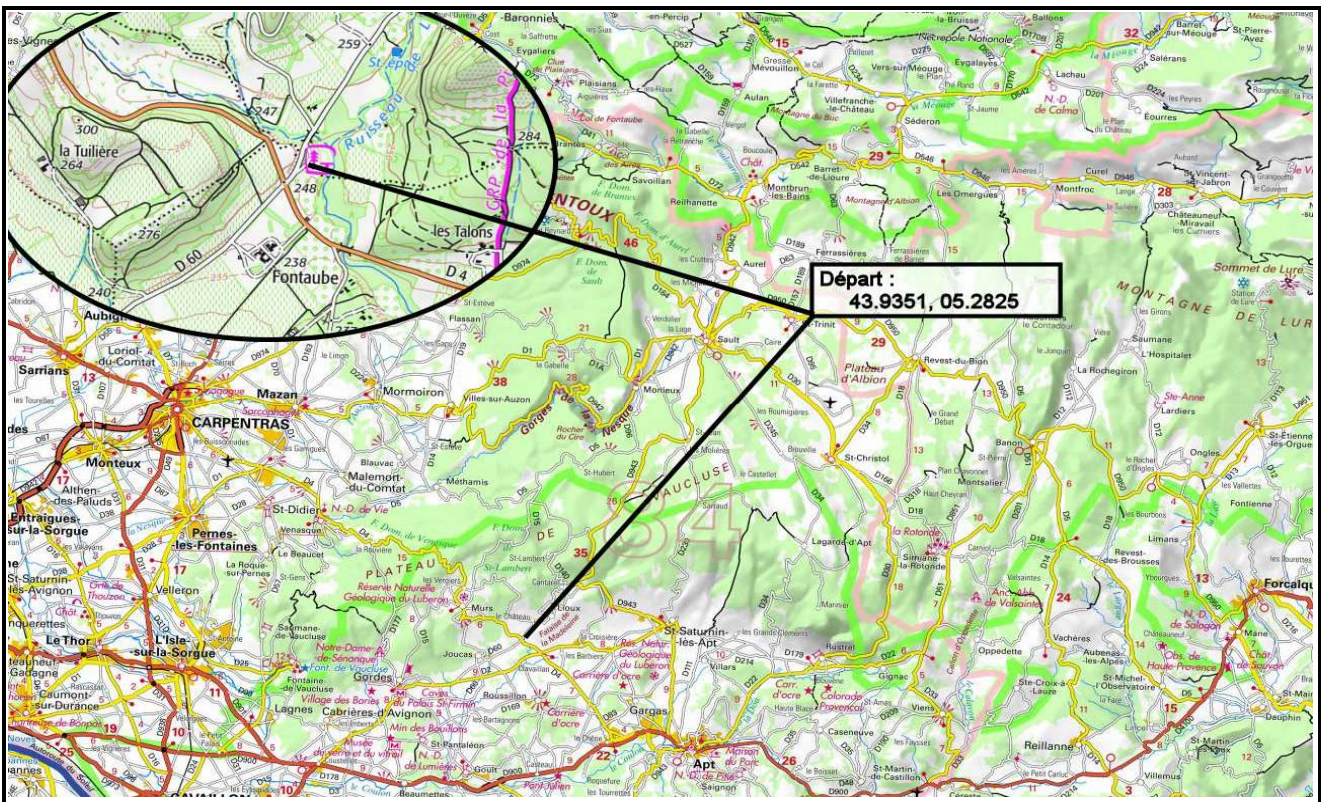

Itirando Sud-Est

84-LIOUX Combes Vaumale et de Lioux Falaises de la Madeleine

Scanner le QRC

Date de Création de la Fiche : **23/07/2021**
Référence Carte IGN :

Date de la Rando : **17/07/2021**
3142OT - Cavailon / Fontaine-De-Vaucluse / PNR du Luberon

Numéro de la Fiche **257**

Niveau : **Moyen**
Nature Rando : **Pédestre**
Dénivelée Positive (m) : **600,00**
Dénivelée Négative (m) : **600,00**
Altitude Mini (m) : **225,00**
Altitude Maxi (m) : **605,00**
Longueur totale (km) : **18,00**
Durée hors pauses (hh:mm) : **05:30**
Nb de WP : **25**

Départ : **43.9351, 05.2825**