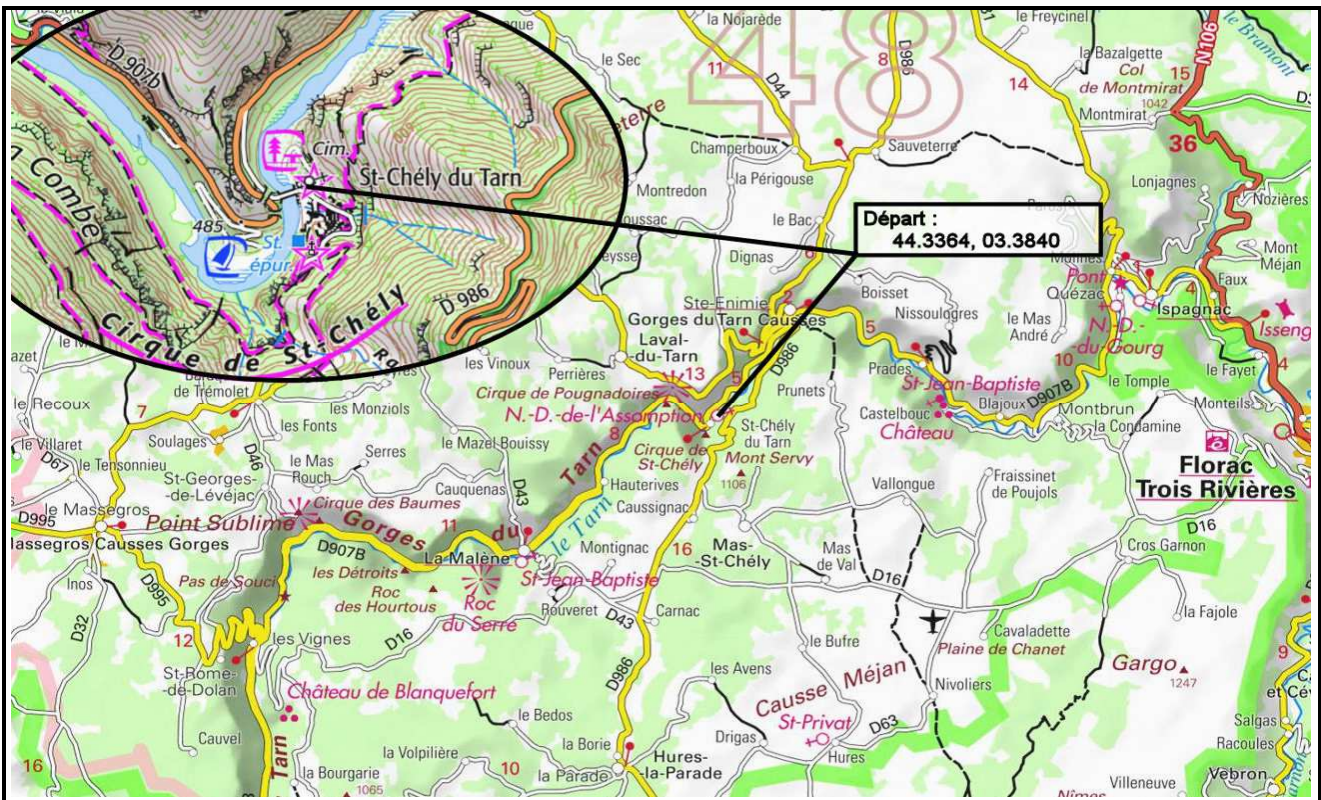

Dénivelée Négative (m) :

850,00

Altitude Mini (m) :

460,00

Altitude Maxi (m) :

980,00

Longueur totale (km) :

19,00

Durée hors pauses (hh:mm) :

05:30

Nb de WP :

8

Départ :

44.3364, 03.3840