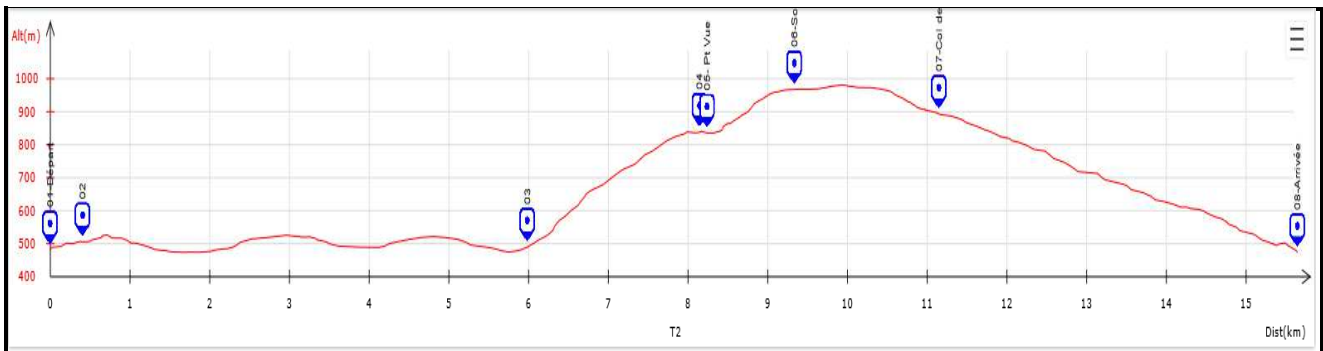

Numéro de la Fiche

272

Niveau :

Moyen

Nature Rando :

Pédestre

Dénivelée Positive (m) :

850,00

Dénivelée Négative (m) :

850,00

Altitude Mini (m) :

460,00

Altitude Maxi (m) :

980,00

Longueur totale (km) :

19,00

Durée hors pauses (hh:mm) :

05:30

Nb de WP :

8

Départ :

44.3364, 03.3840