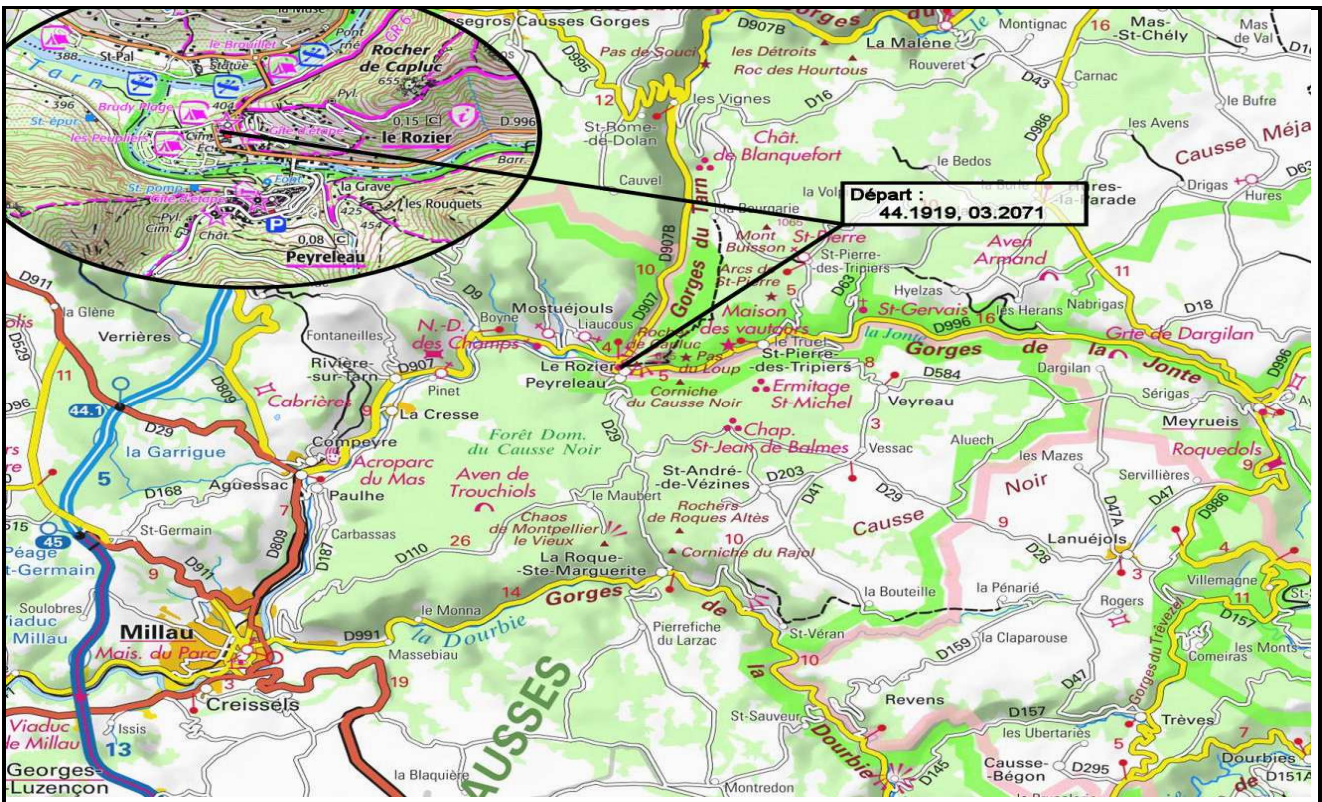

Itirando Sud-Est

48-LE ROZIER Gorges du Tarn Cinglegros et Balcon du Vertige

Scanner le QRC

Date de Création de la Fiche : 14/11/2020

Date de la Rando : 27/05/2022

Référence Carte IGN : 2640 OT - Gorges du Tarn et de la Jonte

Numéro de la Fiche

273

Niveau : **Difficile**
Nature Rando : **Pédestre**
Dénivelée Positive (m) : **1 000,00**
Dénivelée Négative (m) : **1 000,00**
Altitude Mini (m) : **405,00**
Altitude Maxi (m) : **870,00**
Longueur totale (km) : **16,00**
Durée hors pauses (hh:mm) : **06:00**

Nb de WP : **23**

Départ : **44.1919, 03.2071**