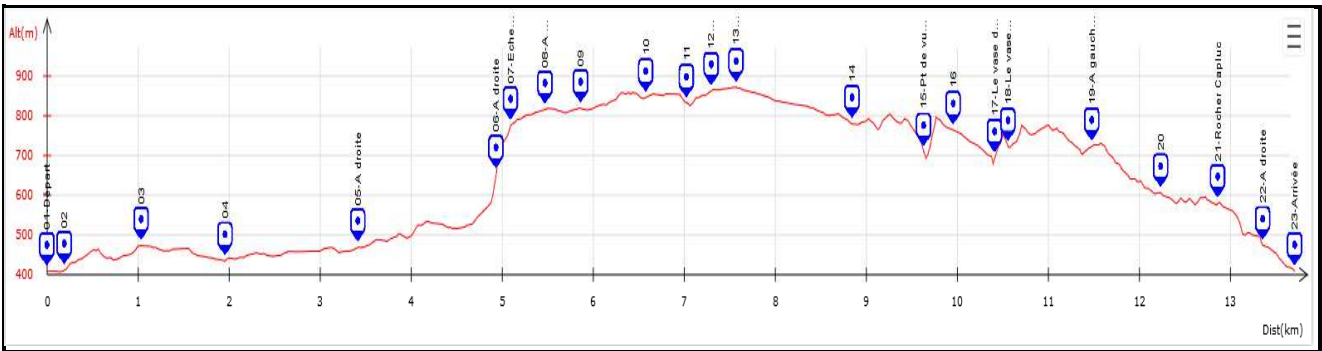

Itirando Sud-Est

48-LE ROZIER Gorges du Tarn Cinglegros et Balcon du Vertige

Scanner le QRC

Date de Création de la Fiche : 14/11/2020

Date de la Rando : 27/05/2022

Référence Carte IGN : 2640 OT - Gorges du Tarn et de la Jonte

Numéro de la Fiche

273

Niveau : **Difficile**
Nature Rando : **Pédestre**
Dénivelée Positive (m) : **1 000,00**
Dénivelée Négative (m) : **1 000,00**
Altitude Mini (m) : **405,00**
Altitude Maxi (m) : **870,00**
Longueur totale (km) : **16,00**
Durée hors pauses (hh:mm) : **06:00**

Nb de WP : **23**

Départ : **44.1919, 03.2071**