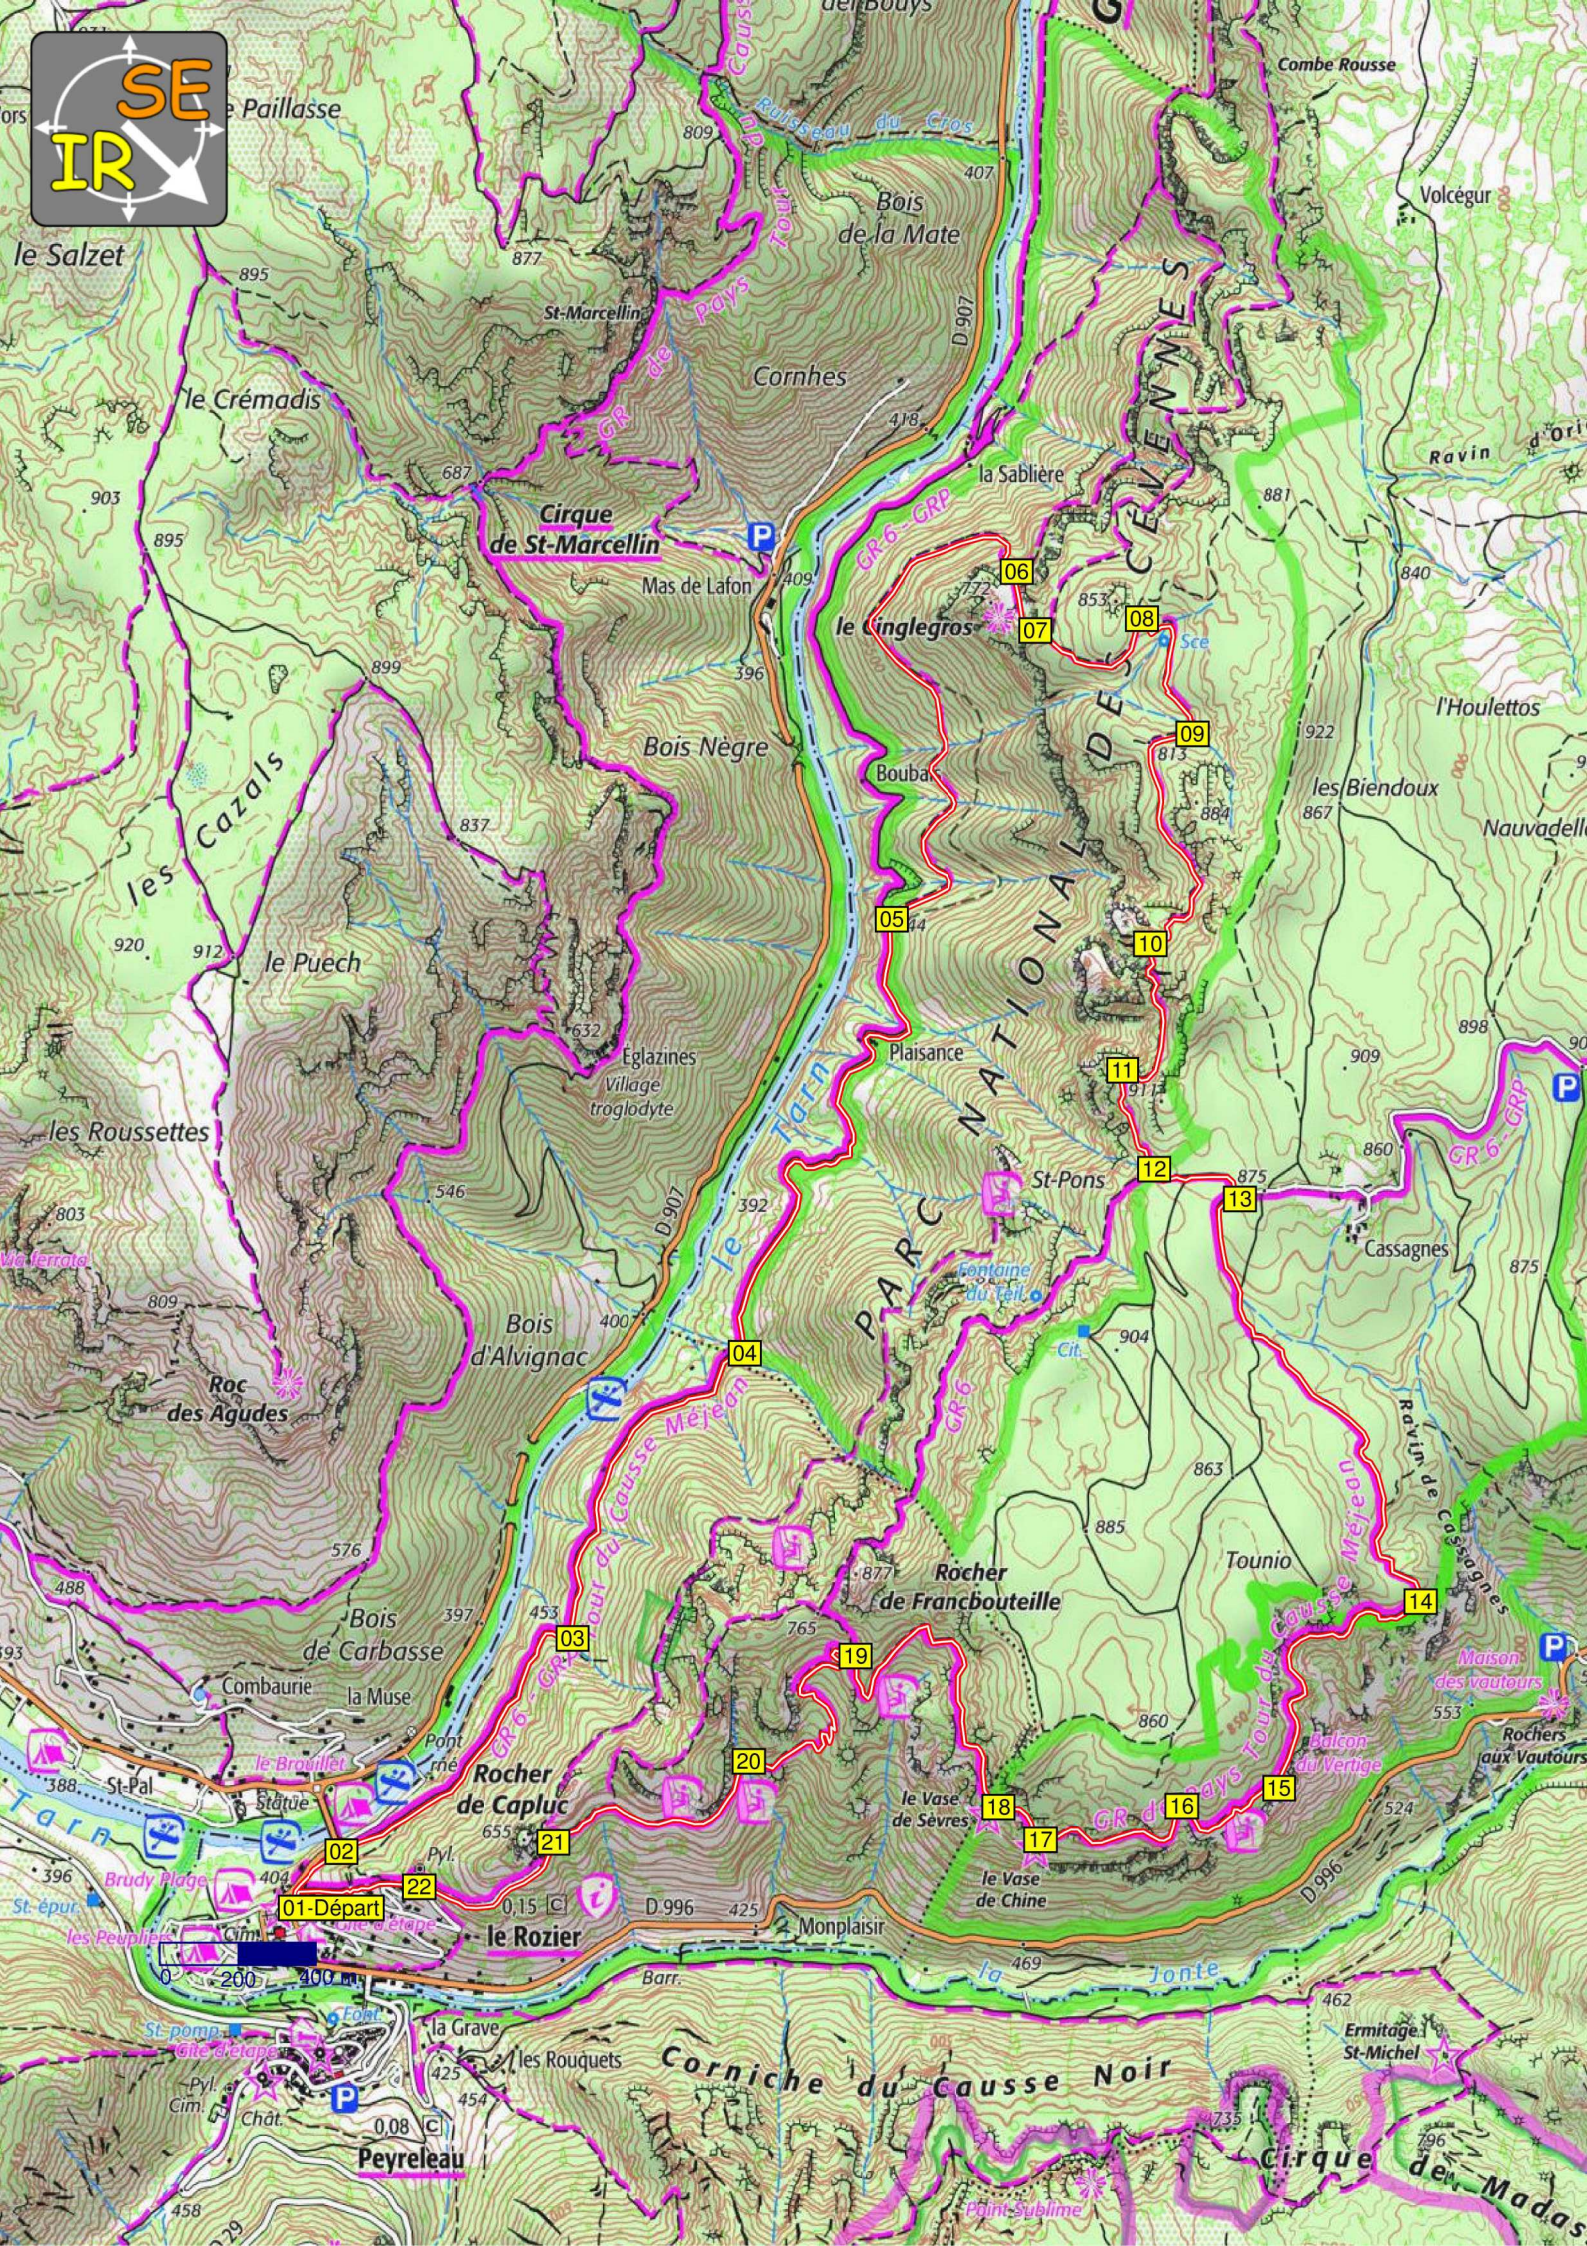

# Itirando Sud-Est

## 48-LE ROZIER Gorges du Tarn Cinglegros et Balcon du Vertige

Scanner le QRC

Date de Création de la Fiche : 14/11/2020

Date de la Rando : 27/05/2022

Référence Carte IGN : 2640 OT - Gorges du Tarn et de la Jonte

Numéro de la Fiche

273

Niveau : **Difficile**  
 Nature Rando : **Pédestre**  
 Dénivelée Positive (m) : **1 000,00**  
 Dénivelée Négative (m) : **1 000,00**  
 Altitude Mini (m) : **405,00**  
 Altitude Maxi (m) : **870,00**  
 Longueur totale (km) : **16,00**  
 Durée hors pauses (hh:mm) : **06:00**

Nb de WP : **23**

Départ : **44.1919, 03.2071**

le Salzet  
le Crémadis  
le Cazals  
le Puech  
les Roussettes

St-Marcellin  
Cornhes  
Bois de la Mate  
la Sablière

Cirque de St-Marcellin  
Mas de Lafon  
le Cinglegros  
Bois Nègre  
Bouba