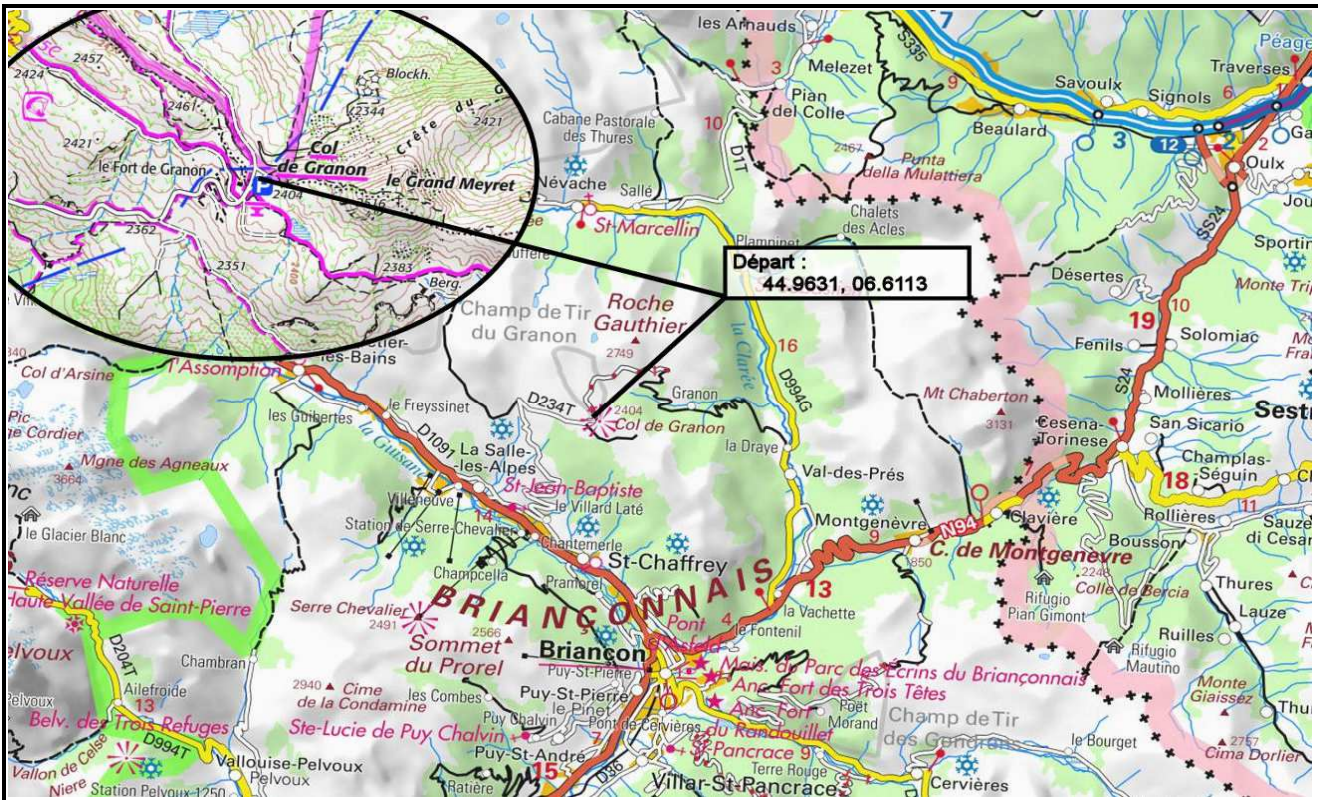

Itirando Sud-Est

05-COL DE GRANON Crete de Peyrolle

Scanner le QRC

Date de Création de la Fiche : **05/06/2022**
 Référence Carte IGN : **3536 OT - Briançon**

Date de la Rando : **12/07/2022**

Numéro de la Fiche 275

Niveau : **Difficile**
 Nature Rando : **Pédestre**
 Dénivelée Positive (m) : **930,00 / 1000,00**
 Dénivelée Négative (m) : **930,00 / 1000,00**
 Altitude Mini (m) : **2 010,00**
 Altitude Maxi (m) : **2 623,00**
 Longueur totale (km) : **15,00 / 19,00**
 Durée hors pauses (hh:mm) : **5h30 / 6h30**

Nb de WP : **21**

Départ : 44.9631, 06.6113

01-Départ

02

03

04-Col

20

19-Ref