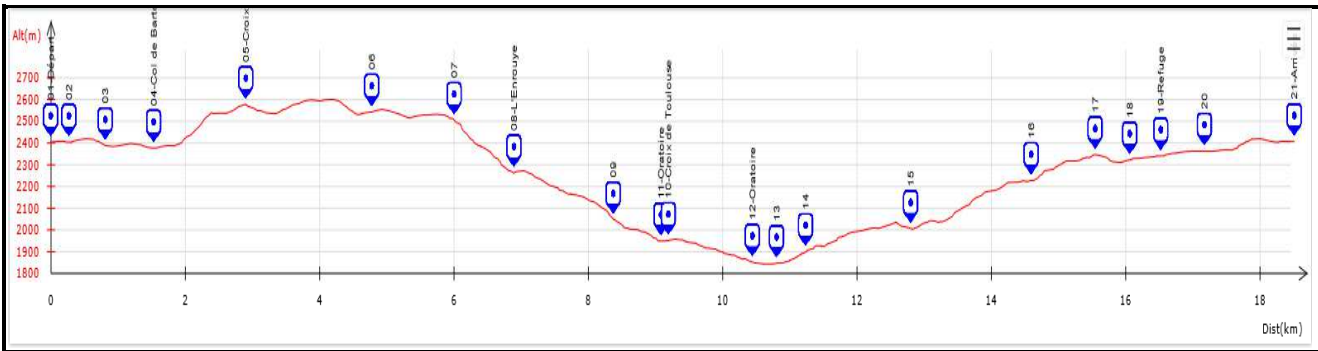

Itirando Sud-Est

05-COL DE GRANON Crete de Peyrolle

Scanner le QRC

Date de Création de la Fiche : **05/06/2022**
 Référence Carte IGN : **3536 OT - Briançon**

Date de la Rando : **12/07/2022**

Numéro de la Fiche 275

Niveau : **Difficile**
 Nature Rando : **Pédestre**
 Dénivelée Positive (m) : **930,00 / 1000,00**
 Dénivelée Négative (m) : **930,00 / 1000,00**
 Altitude Mini (m) : **2 010,00**
 Altitude Maxi (m) : **2 623,00**
 Longueur totale (km) : **15,00 / 19,00**
 Durée hors pauses (hh:mm) : **5h30 / 6h30**

Nb de WP : **21**

Départ : 44.9631, 06.6113

01-Départ

02

03

04-Col

20

19-Ref