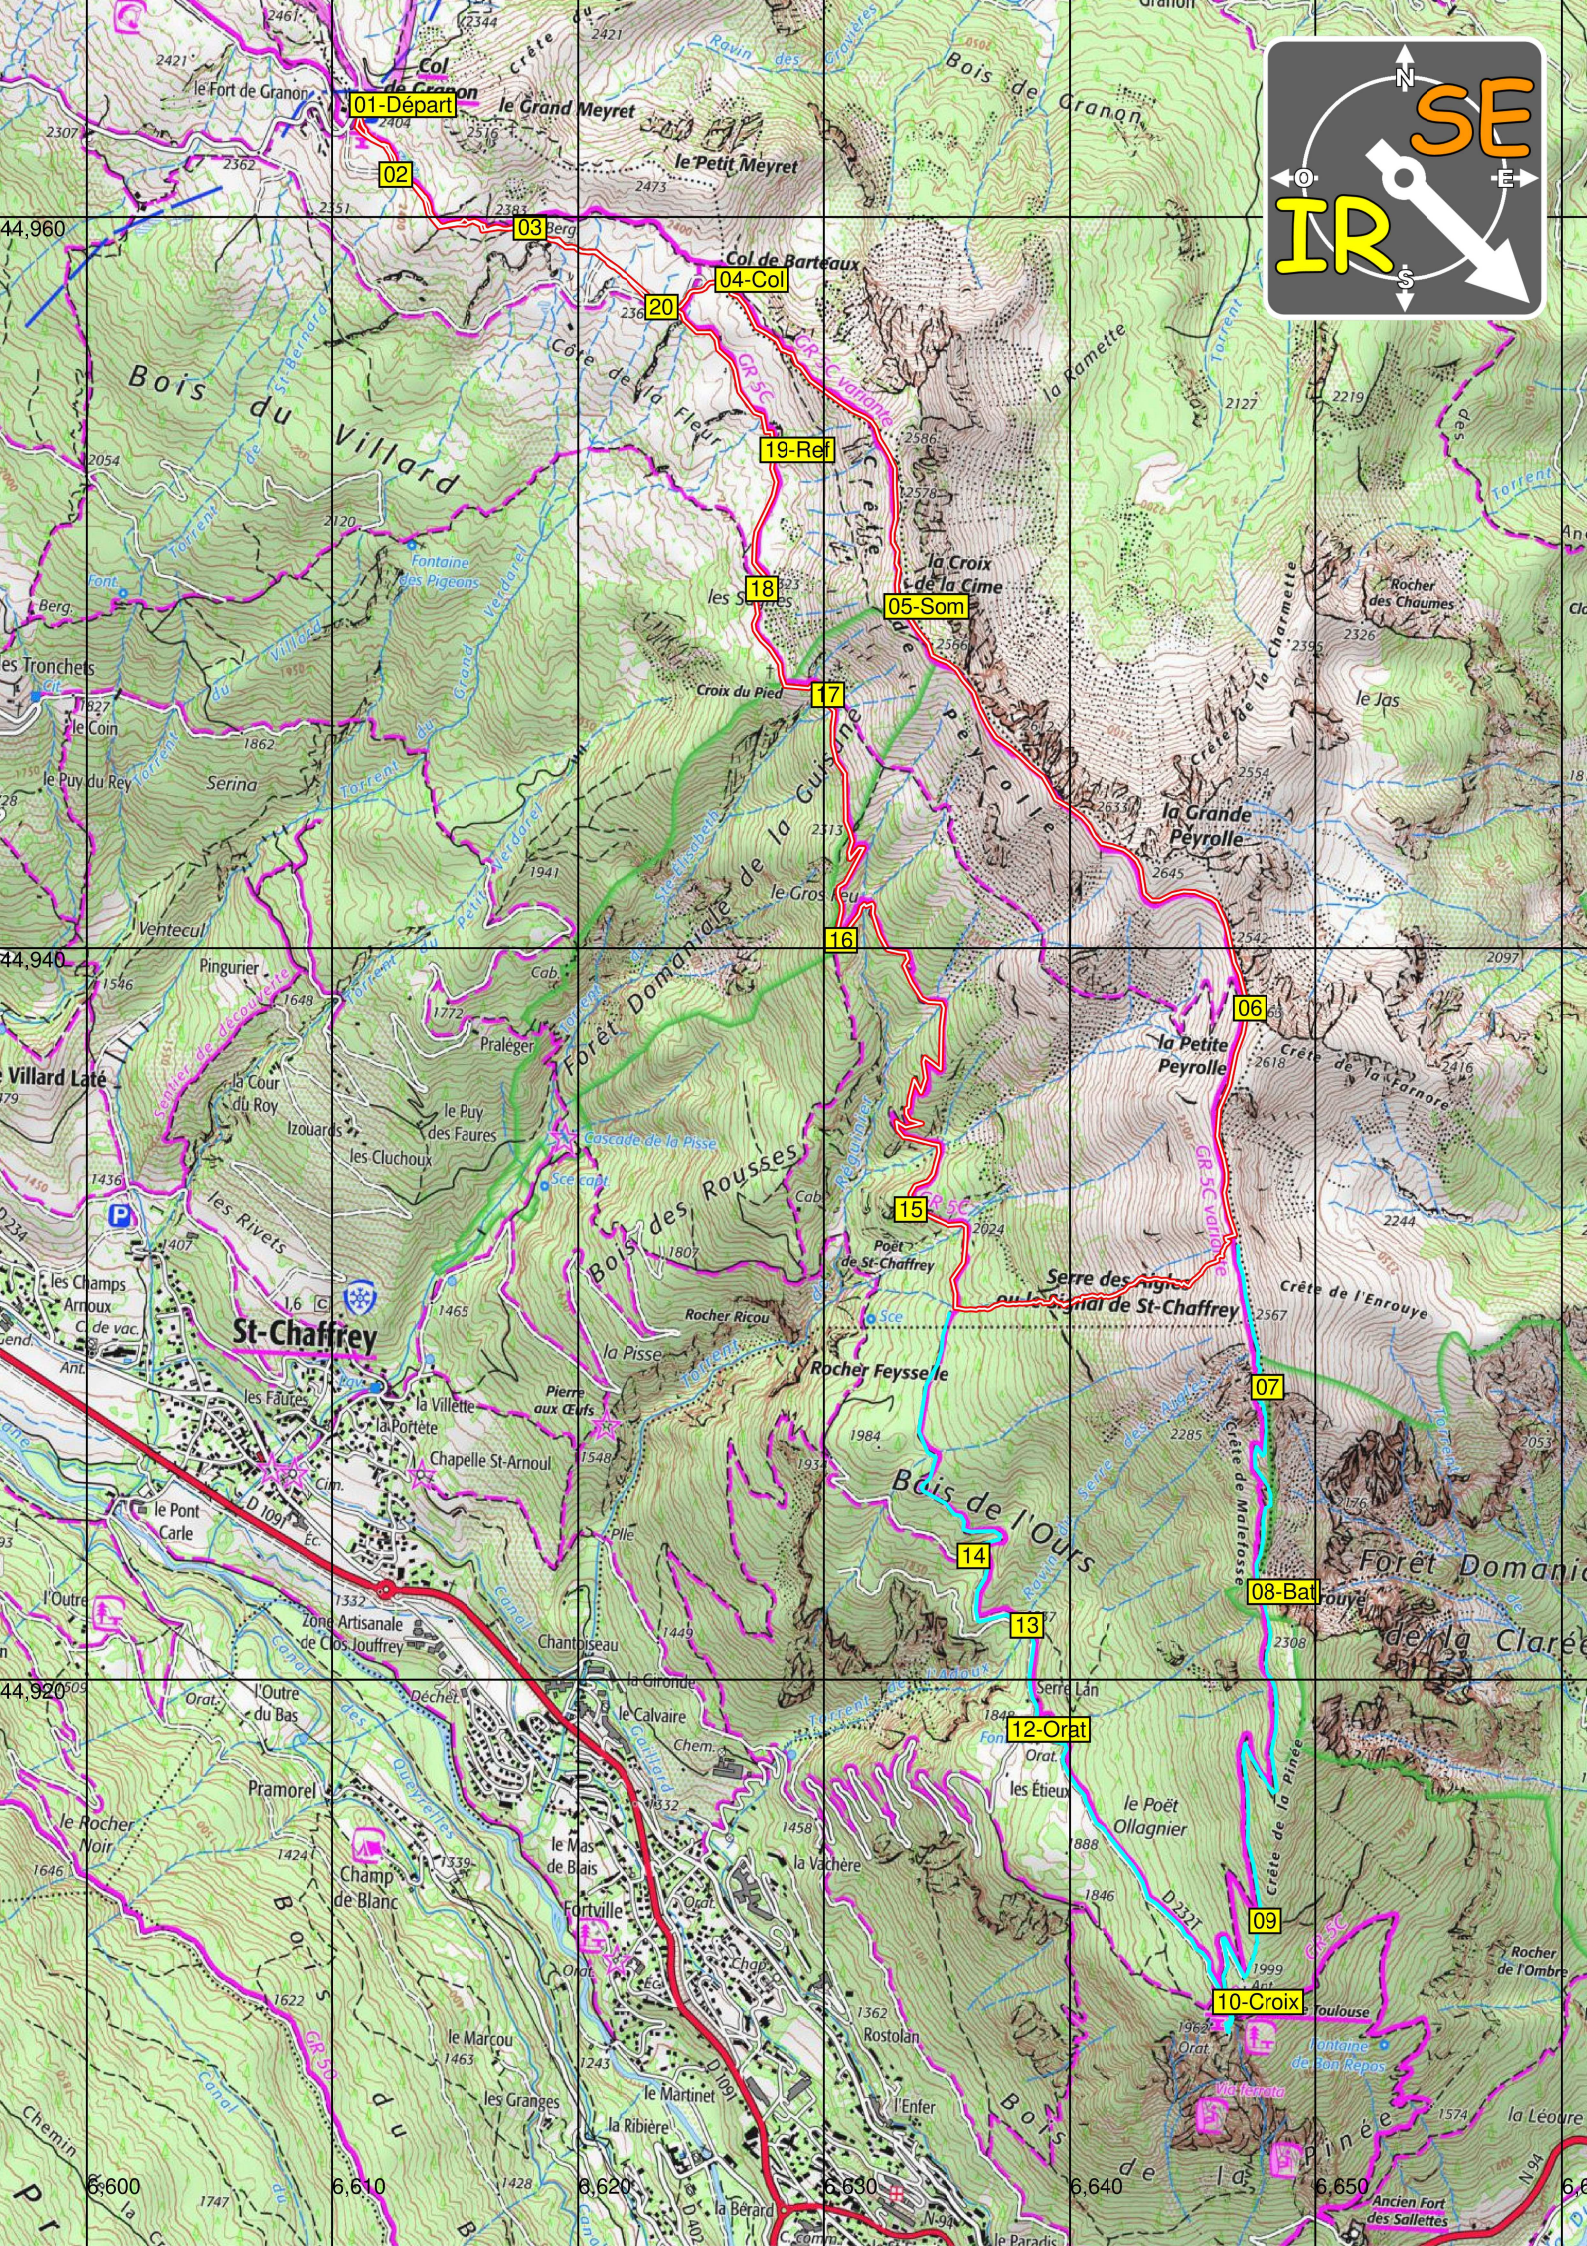

Itirando Sud-Est

05-COL DE GRANON Crete de Peyrolle

Scanner le QRC

Date de Création de la Fiche : **05/06/2022**
 Référence Carte IGN : **3536 OT - Briançon**

Date de la Rando : **12/07/2022**

Numéro de la Fiche 275

Niveau : **Difficile**
 Nature Rando : **Pédestre**
 Dénivelée Positive (m) : **930,00 / 1000,00**
 Dénivelée Négative (m) : **930,00 / 1000,00**
 Altitude Mini (m) : **2 010,00**
 Altitude Maxi (m) : **2 623,00**
 Longueur totale (km) : **15,00 / 19,00**
 Durée hors pauses (hh:mm) : **5h30 / 6h30**

Nb de WP : **21**

Départ : 44.9631, 06.6113

01-Départ

02

03

04-Col

20

19-Ref

05-Som

18

17

16

15

06

07

08-Bat