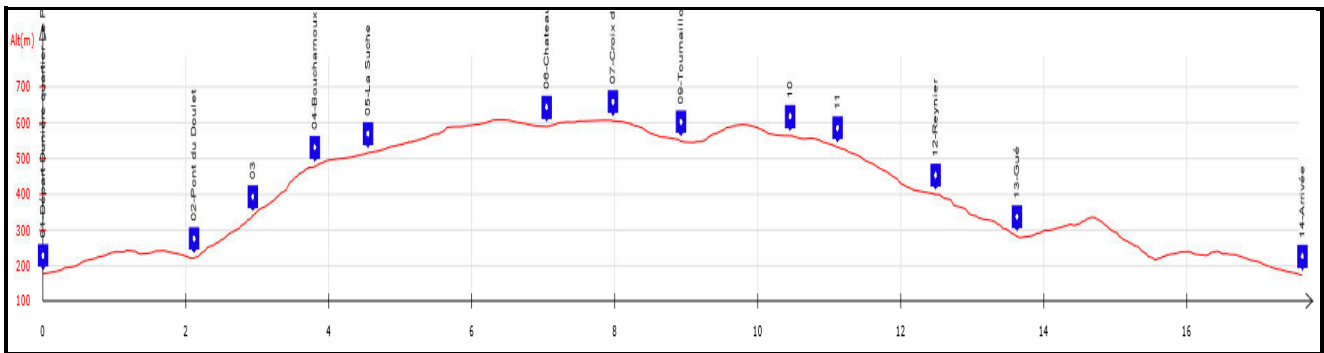

Itirando Sud-Est

07 - DUNIÈRE s / Eyrieux La Croix du Perrier

Scanner le QRC

Date de Création de la Fiche : 05/01/2024
Référence Carte IGN : 3036 OT - VALENCE

Date de la Rando : 05/05/2024

Numéro de la Fiche

295

Niveau : Moyen
Nature Rando : Pédestre
Dénivelée Positive (m) : 650,00
Dénivelée Négative (m) : 650,00
Altitude Mini (m) : 170,00
Altitude Maxi (m) : 605,00
Longueur totale (km) : 17,50
Durée hors pauses (hh:mm) : 5h00

Nb de WP : 14

Départ : 44,8246, 04,6573