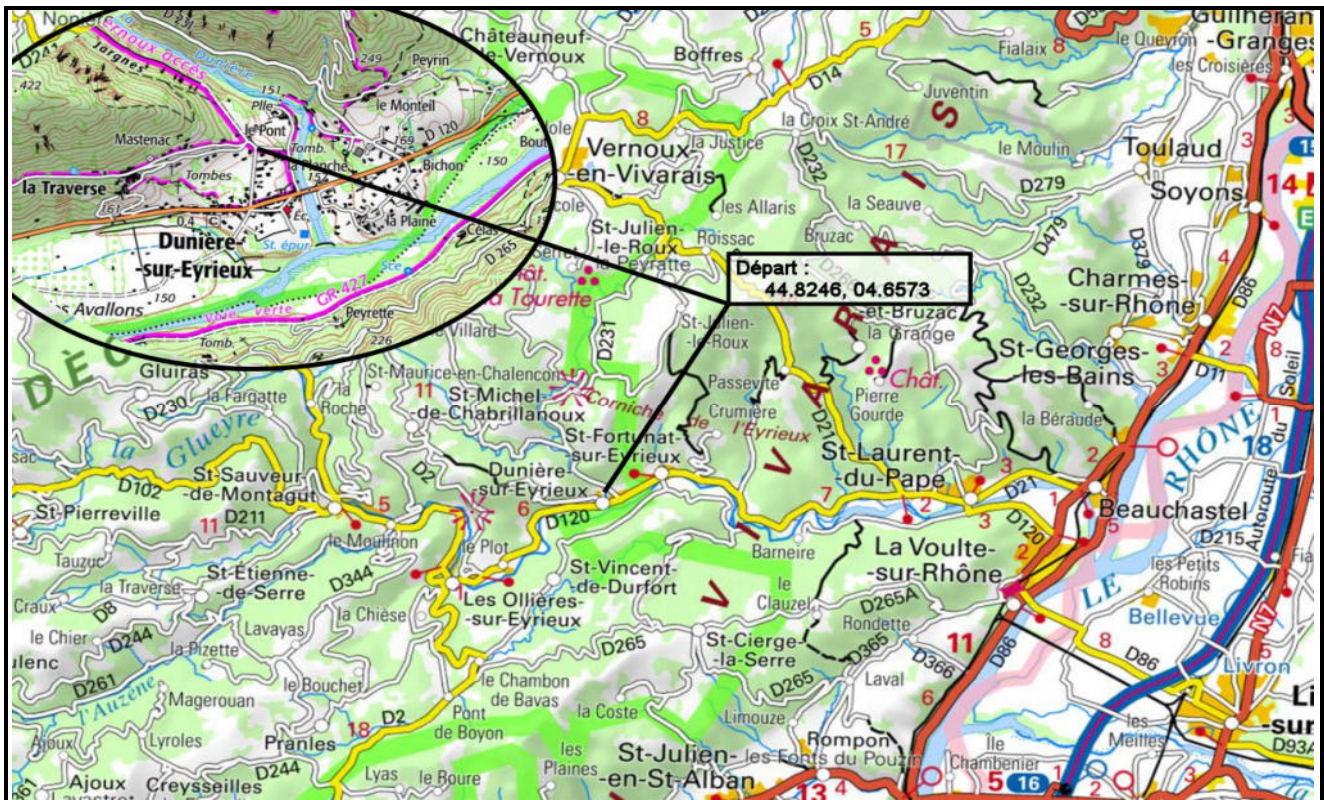

Itirando Sud-Est

07 - DUNIÈRE s / Eyrieux La Croix du Perrier

Scanner le QRC

Date de Création de la Fiche : 05/01/2024
Référence Carte IGN : 3036 OT - VALENCE

Date de la Rando : 05/05/2024

Numéro de la Fiche

295

Niveau : Moyen
Nature Rando : Pédestre
Dénivelée Positive (m) : 650,00
Dénivelée Négative (m) : 650,00
Altitude Mini (m) : 170,00
Altitude Maxi (m) : 605,00
Longueur totale (km) : 17,50
Durée hors pauses (hh:mm) : 5h00

Nb de WP : 14

Départ : 44,8246, 04,6573