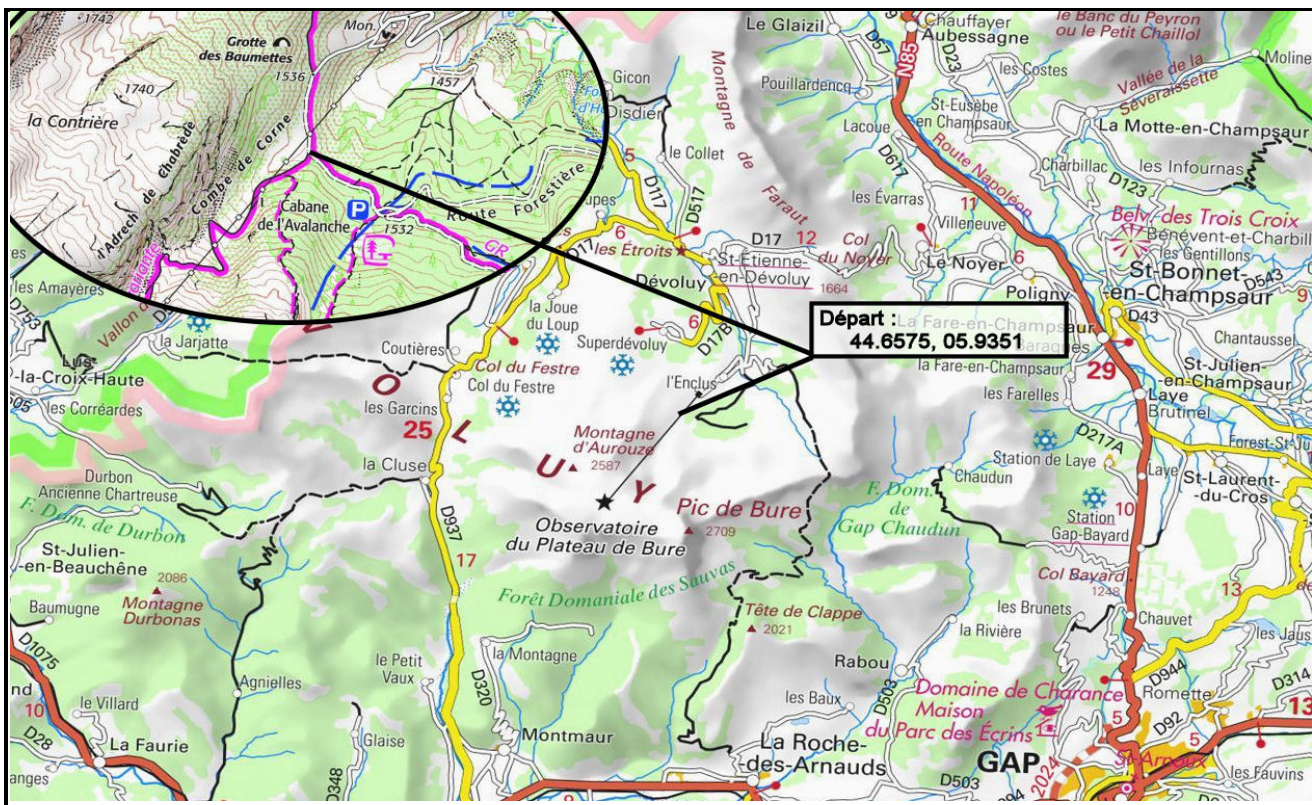

Itirando Sud-Est

05-pic-de-bure-par-la-combe-ratin

Scanner le QRC

Date de Création de la Fiche : 05/06/2024
Référence Carte IGN : 3337 OT - Dévoluy

Date de la Rando : 13/07/2024

Numéro de la Fiche

299

Niveau : **Moyen**
Nature Rando : **Pédestre**
Dénivelée Positive (m) : **1 265,00**
Dénivelée Négative (m) : **1 265,00**
Altitude Mini (m) : **1 535,00**
Altitude Maxi (m) : **2 709,00**
Longueur totale (km) : **15,50**
Durée hors pauses (hh:mm) : **6h00**

Nb de WP : **13**

Départ : **44.6575, 05.9351**

06-Local

05

07-Som

000 400 m

5 9000 5 9050 5 9100 5 9150 5 9200 5 9250 5 9300 5 9350 5 9400 5 9450