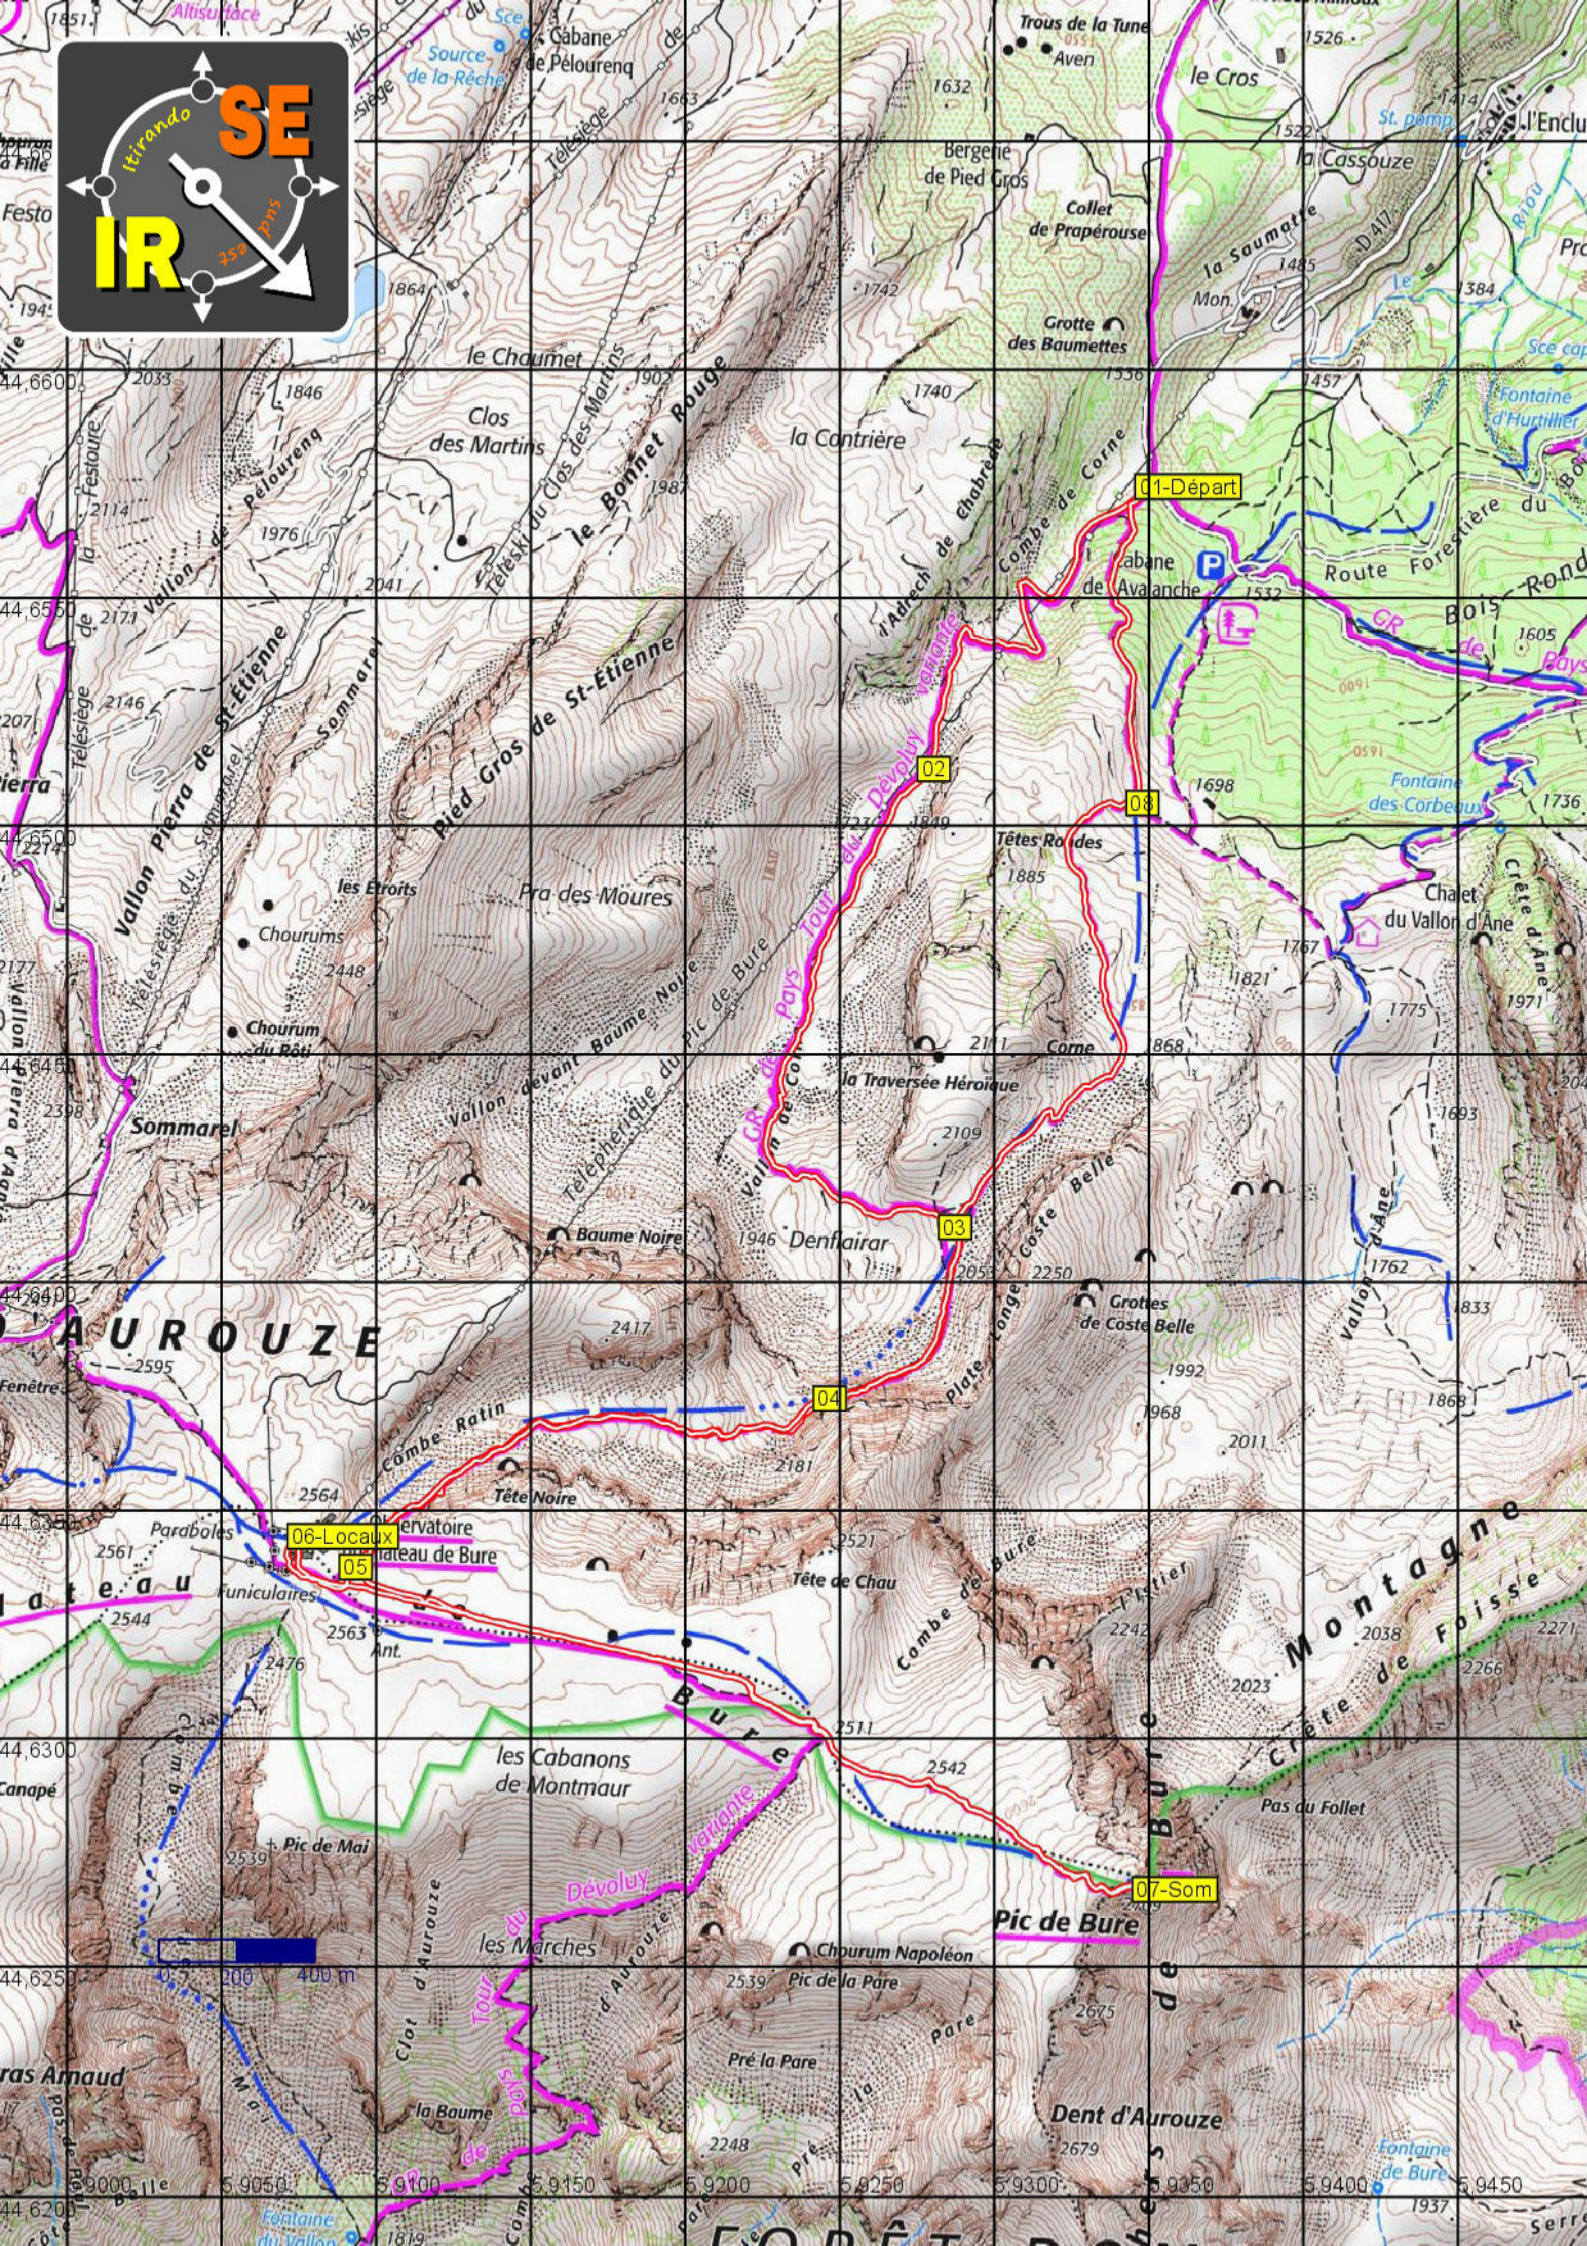

Itirando Sud-Est

05-pic-de-bure-par-la-combe-ratin

Scanner le QRC

Date de Création de la Fiche : 05/06/2024
Référence Carte IGN : 3337 OT - Dévoluy

Date de la Rando : 13/07/2024

Numéro de la Fiche

299

Niveau : **Moyen**
Nature Rando : **Pédestre**
Dénivelée Positive (m) : **1 265,00**
Dénivelée Négative (m) : **1 265,00**
Altitude Mini (m) : **1 535,00**
Altitude Maxi (m) : **2 709,00**
Longueur totale (km) : **15,50**
Durée hors pauses (hh:mm) : **6h00**

Nb de WP : **13**

Départ : **44.6575, 05.9351**

06-Local

05

07-Som

000 400 m

5 9000 5 9050 5 9100 5 9150 5 9200 5 9250 5 9300 5 9350 5 9400 5 9450