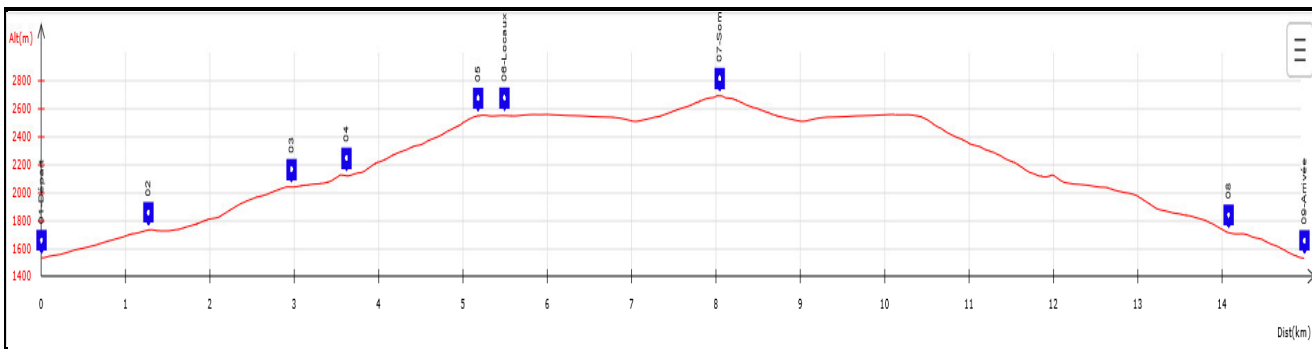

Itirando Sud-Est

05-pic-de-bure-par-la-combe-ratin

Scanner le QRC

Date de Création de la Fiche : 05/06/2024
Référence Carte IGN : 3337 OT - Dévoluy

Date de la Rando : 13/07/2024

Numéro de la Fiche

299

Niveau : **Moyen**
Nature Rando : **Pédestre**
Dénivelée Positive (m) : **1 265,00**
Dénivelée Négative (m) : **1 265,00**
Altitude Mini (m) : **1 535,00**
Altitude Maxi (m) : **2 709,00**
Longueur totale (km) : **15,50**
Durée hors pauses (hh:mm) : **6h00**

Nb de WP : **13**

Départ : **44.6575, 05.9351**

06-Local

05

07-Som

000 400 m

5 9000 5 9050 5 9100 5 9150 5 9200 5 9250 5 9300 5 9350 5 9400 5 9450