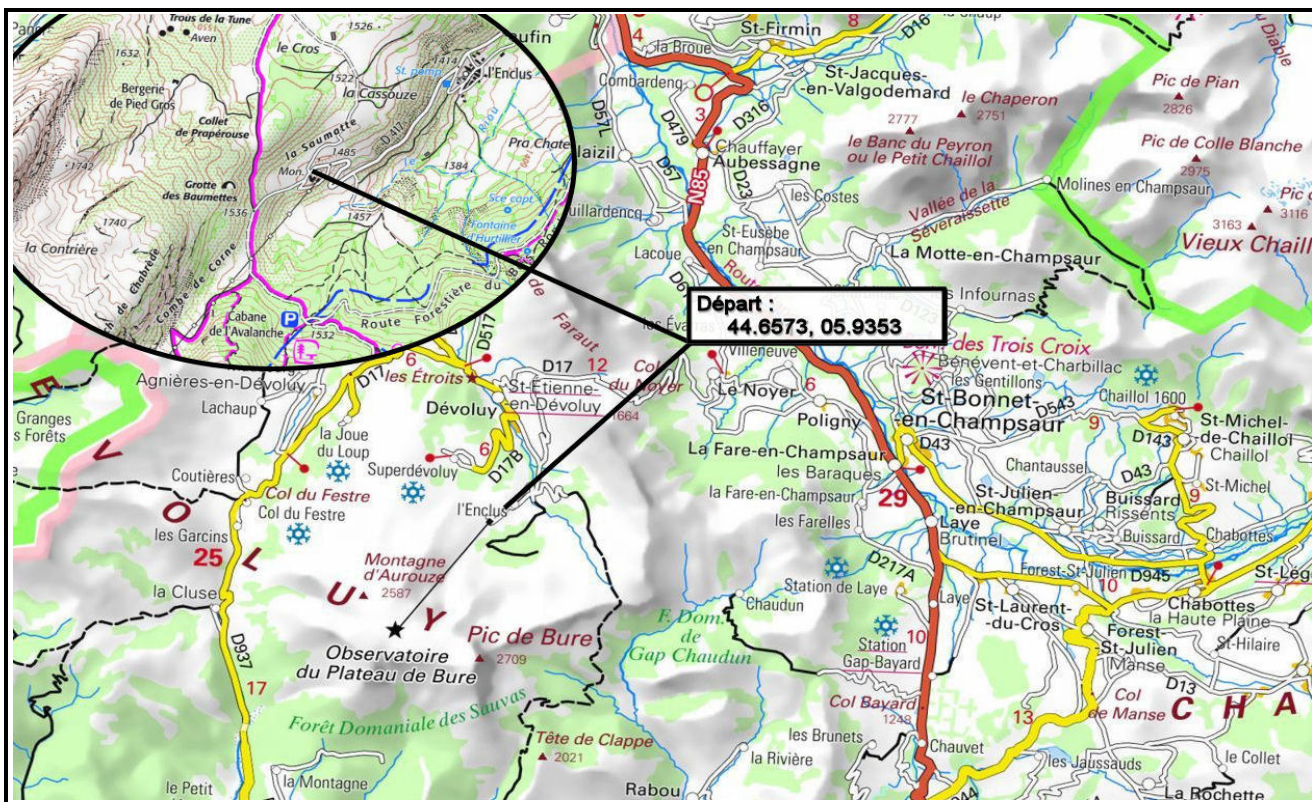

# Itirando Sud-Est

## 05-Dévoluy Vallon Froid Pas du Follet

Scanner le QRC

Date de Création de la Fiche : 08/07/2024  
Référence Carte IGN : 3337 OT - DÉVOLUY

Date de la Rando : 14/07/2024

Numéro de la Fiche

300

Niveau : Moyen  
Nature Rando : Pédestre  
Dénivelée Positive (m) : 750,00  
Dénivelée Négative (m) : 750,00  
Altitude Mini (m) : 1 535,00  
Altitude Maxi (m) : 2 160,00  
Longueur totale (km) : 10,00  
Durée hors pauses (hh:mm) : 4h00

Nb de WP : 11

Départ : 44.6573, 05.9353