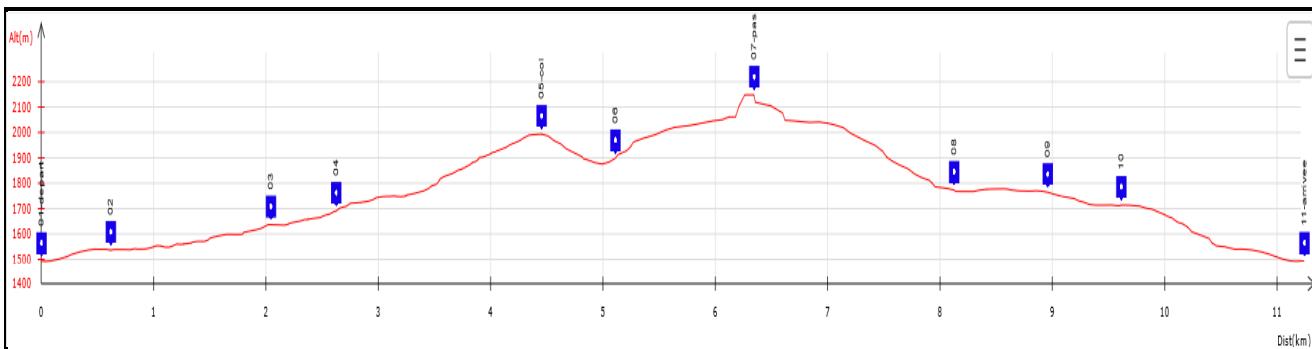

## 05-Dévoluy Vallon Froid Pas du Follet

Scanner le QRC

Date de Création de la Fiche : 08/07/2024  
Référence Carte IGN : 3337 OT - DÉVOLUY

Date de la Rando : 14/07/2024

Numéro de la Fiche

300

Niveau : Moyen  
Nature Rando : Pédestre  
Dénivelée Positive (m) : 750,00  
Dénivelée Négative (m) : 750,00  
Altitude Mini (m) : 1 535,00  
Altitude Maxi (m) : 2 160,00  
Longueur totale (km) : 10,00  
Durée hors pauses (hh:mm) : 4h00

Nb de WP : 11

Départ : 44.6573, 05.9353