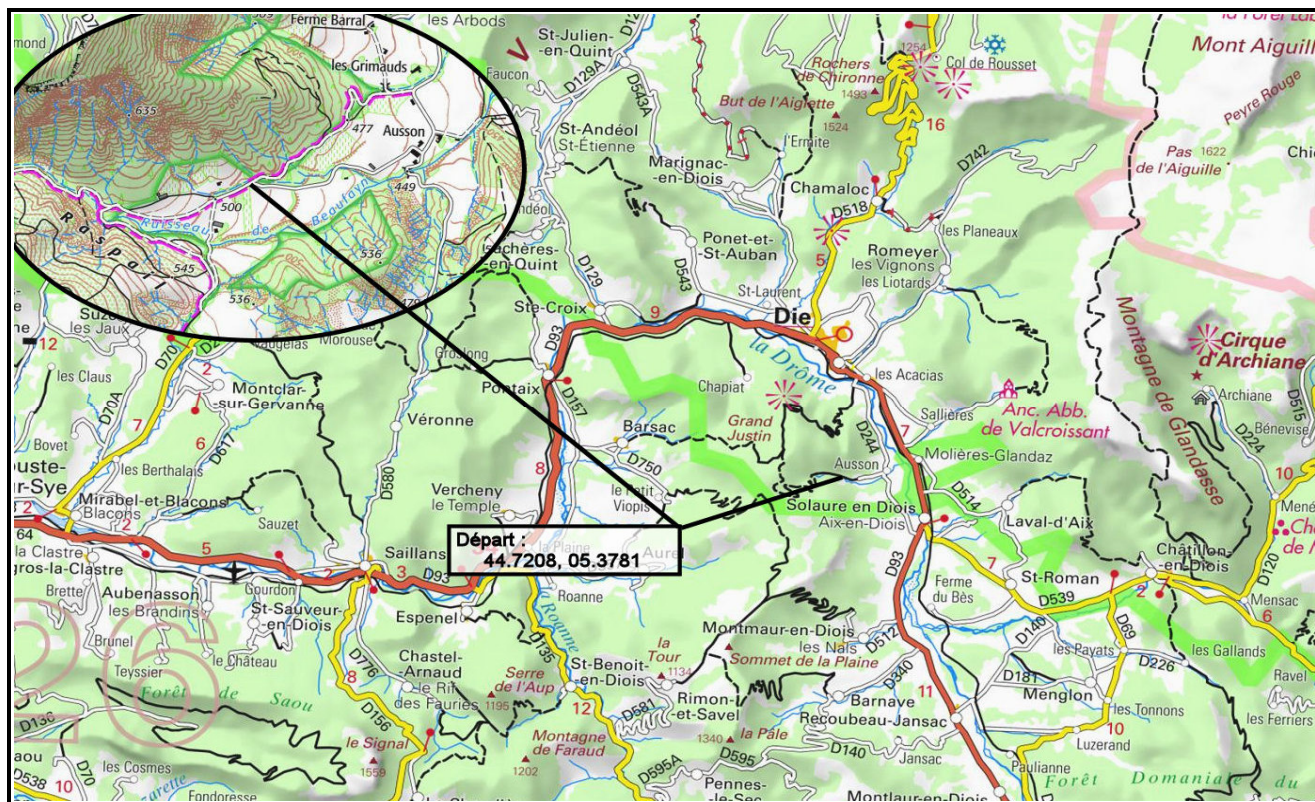

# Itirando Sud-Est

## 26 - AUSSON Croix de Justin et Pas de Tripet

Scanner le QRC

Date de Création de la Fiche : 19/02/2024  
Référence Carte IGN : 3137 OT - Die, Crest

Date de la Rando : 30/11/2024

Numéro de la Fiche

305

Niveau : **Moyen**  
Nature Rando : **Pédestre**  
Dénivelée Positive (m) : **990,00**  
Dénivelée Négative (m) : **990,00**  
Altitude Mini (m) : **475,00**  
Altitude Maxi (m) : **1 225,00**  
Longueur totale (km) : **19,00**  
Durée hors pauses (hh:mm) : **6h00**

Nb de WP : **15**

Départ : **44.7208, 05.3781**

# FORÊT DOMANIALE

- 01-Départ
- 02
- 03
- 04
- 05
- 06
- 07
- 08
- 09
- 10
- 11
- 12
- 13
- 14