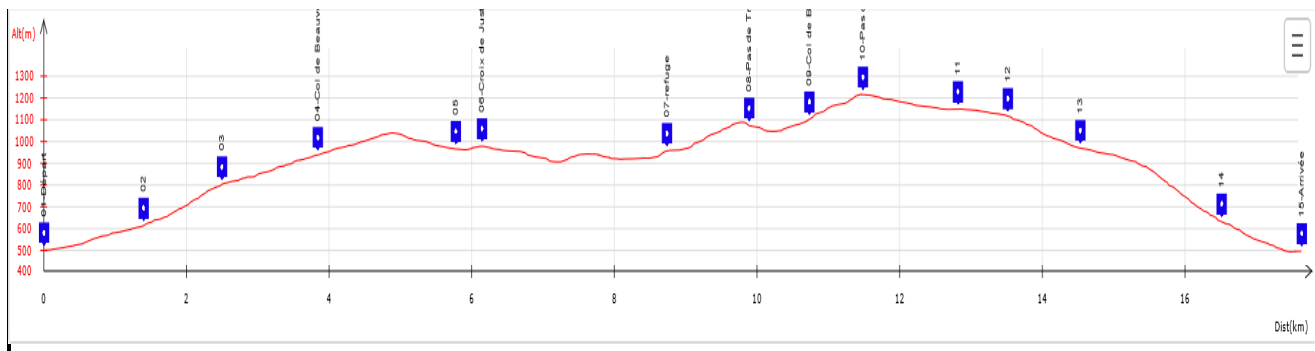

## 26 - AUSSON Croix de Justin et Pas de Tripet

Scanner le QRC

Date de Création de la Fiche : 19/02/2024  
Référence Carte IGN : 3137 OT - Die, Crest

Date de la Rando : 30/11/2024

Numéro de la Fiche

305

Niveau : **Moyen**  
Nature Rando : **Pédestre**  
Dénivelée Positive (m) : **990,00**  
Dénivelée Négative (m) : **990,00**  
Altitude Mini (m) : **475,00**  
Altitude Maxi (m) : **1 225,00**  
Longueur totale (km) : **19,00**  
Durée hors pauses (hh:mm) : **6h00**

Nb de WP : **15**

Départ : **44.7208, 05.3781**