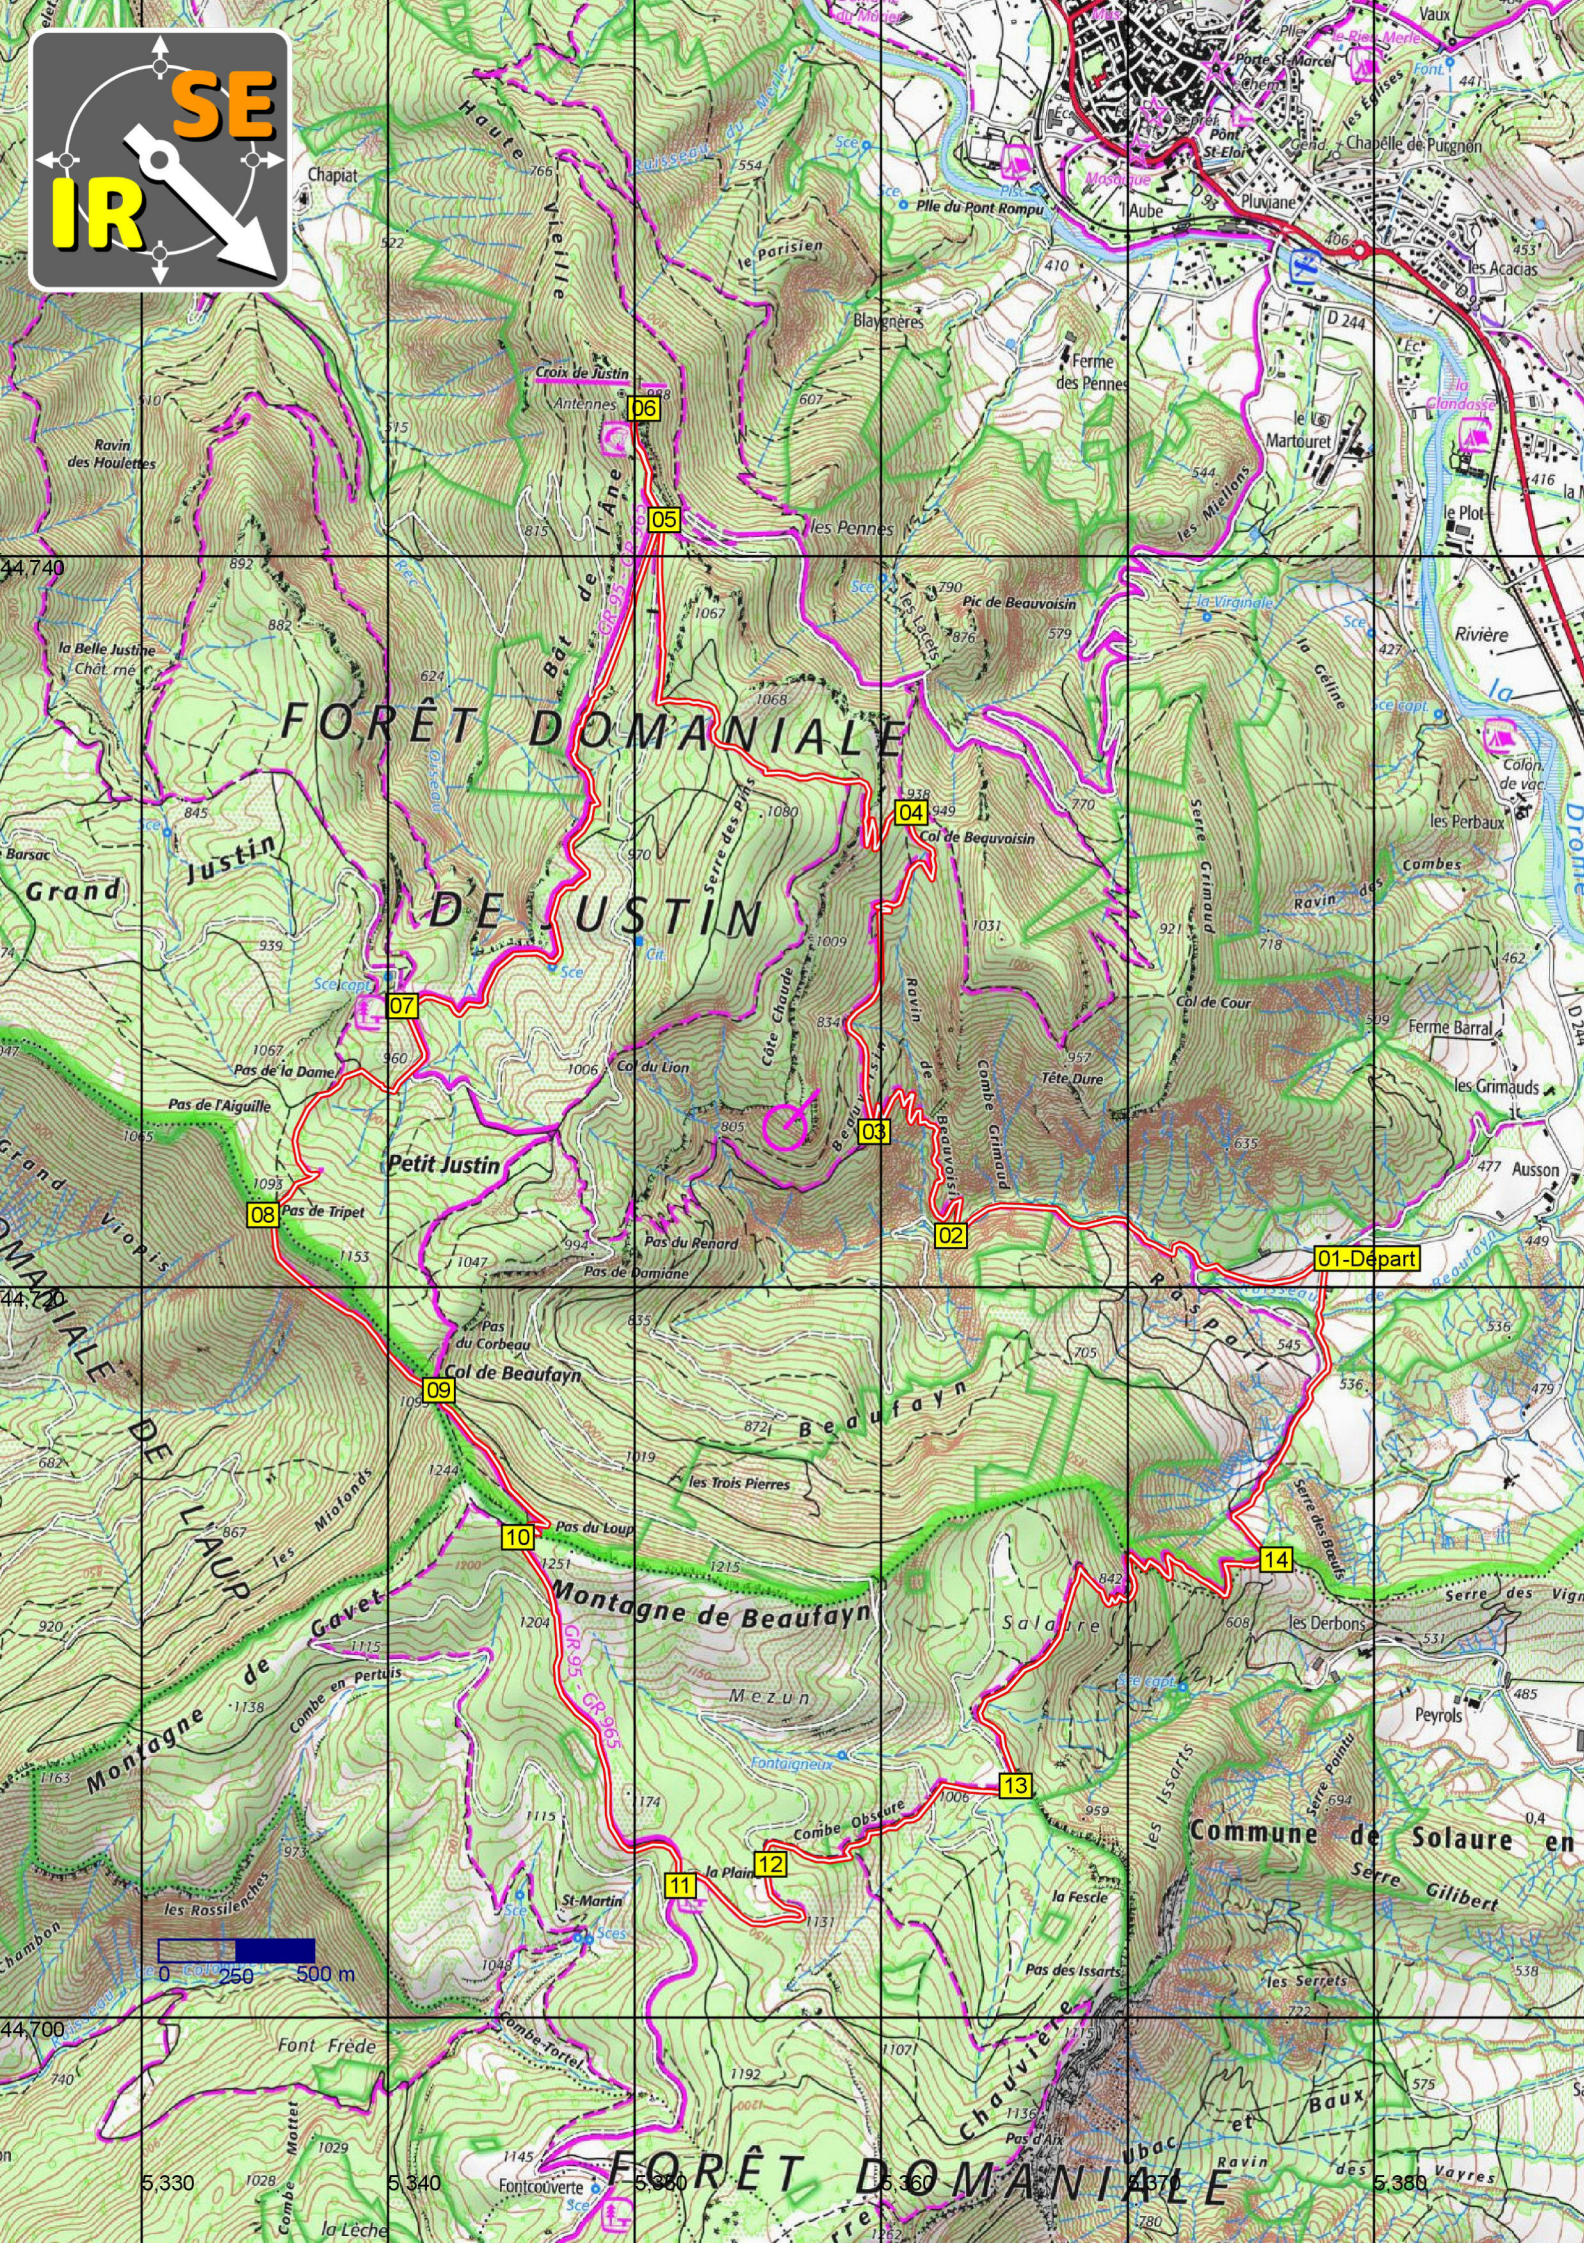

# Itirando Sud-Est

## 26 - AUSSON Croix de Justin et Pas de Tripet

Scanner le QRC

Date de Création de la Fiche : 19/02/2024  
Référence Carte IGN : 3137 OT - Die, Crest

Date de la Rando : 30/11/2024

Numéro de la Fiche

305

Niveau : **Moyen**  
Nature Rando : **Pédestre**  
Dénivelée Positive (m) : **990,00**  
Dénivelée Négative (m) : **990,00**  
Altitude Mini (m) : **475,00**  
Altitude Maxi (m) : **1 225,00**  
Longueur totale (km) : **19,00**  
Durée hors pauses (hh:mm) : **6h00**

Nb de WP : **15**

Départ : **44.7208, 05.3781**

# FORÊT DOMANIALE

- 01-Départ
- 02
- 03
- 04
- 05
- 06
- 07
- 08
- 09
- 10
- 11
- 12
- 13
- 14